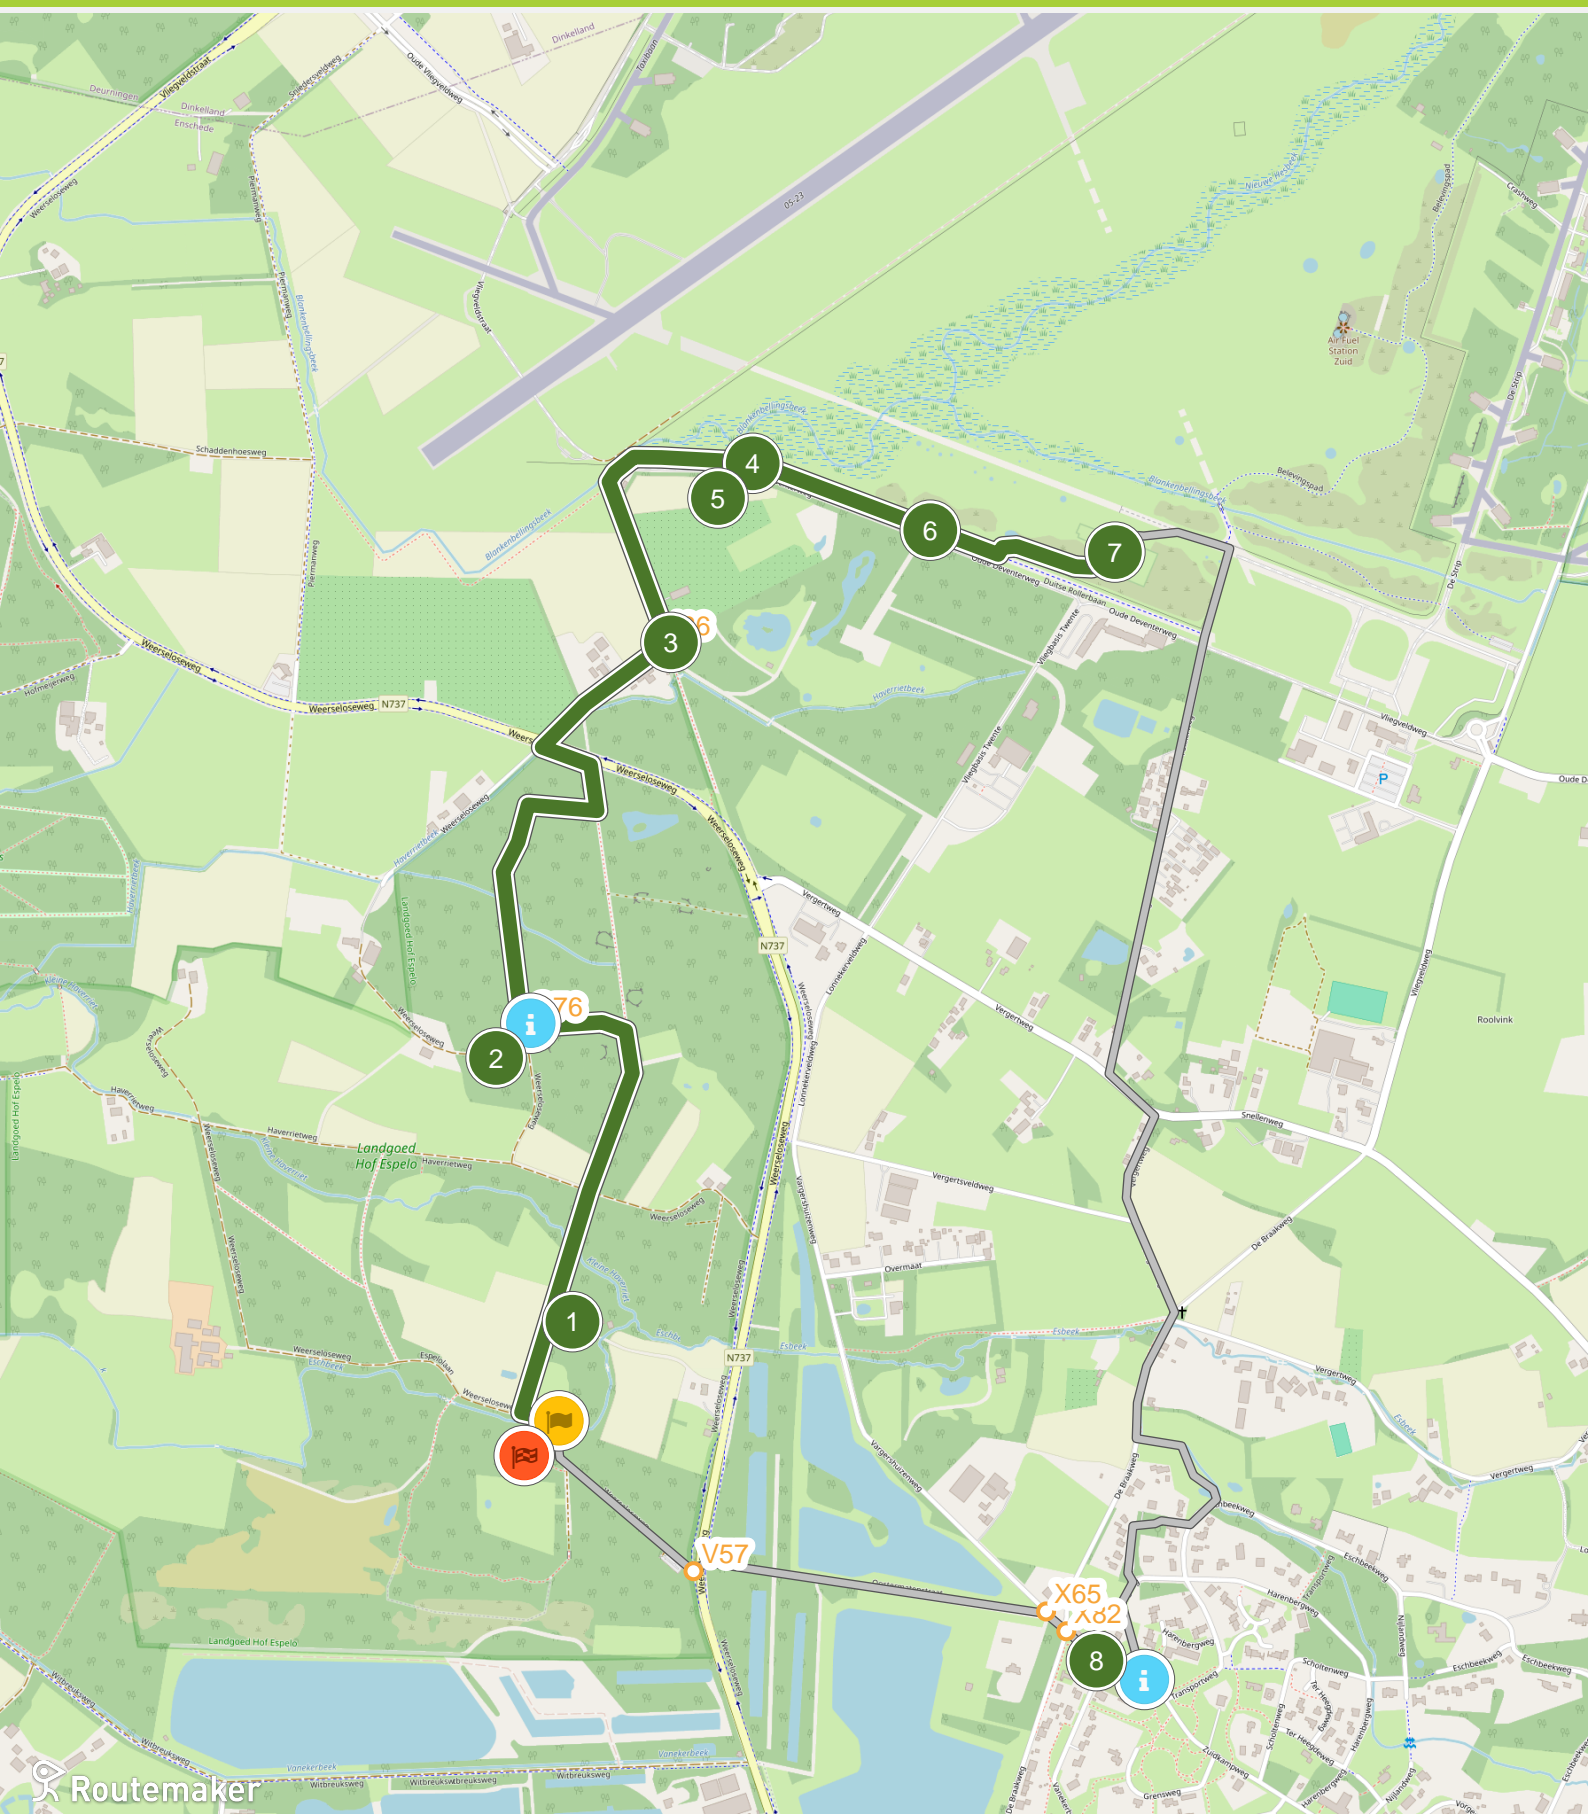

Fliegerhorst wandelroute (EnHOe) (0.0 km tot 3.0 km)

Fliegerhorst wandelroute (EnHOe) (3.0 km tot 6.5 km)