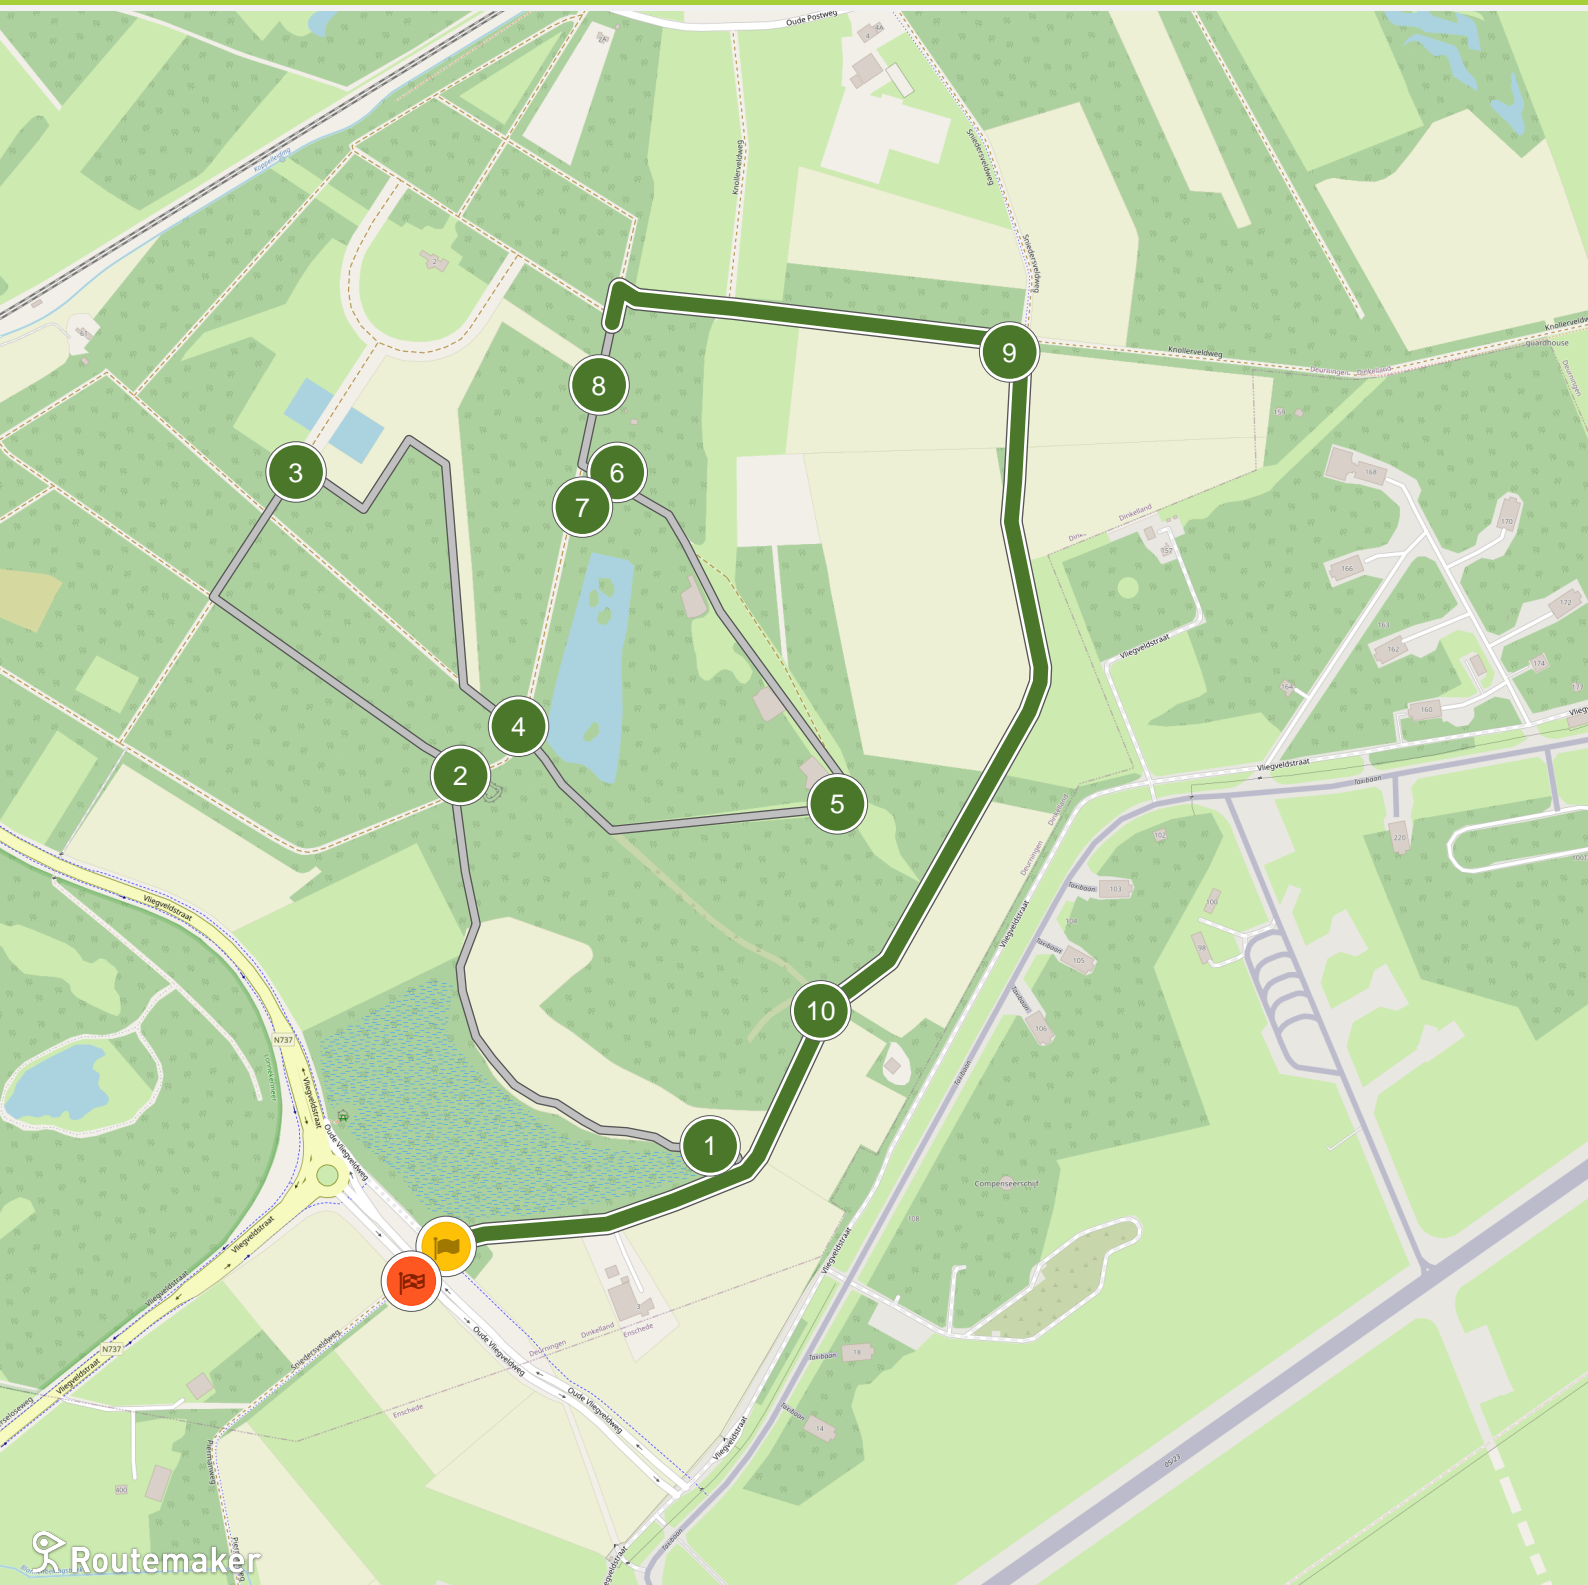

Landgoed Oosterveld (0.0 km tot 3.0 km)

Routemaker

Landgoed Oosterveld (3.0 km tot 4.8 km)

Routemaker