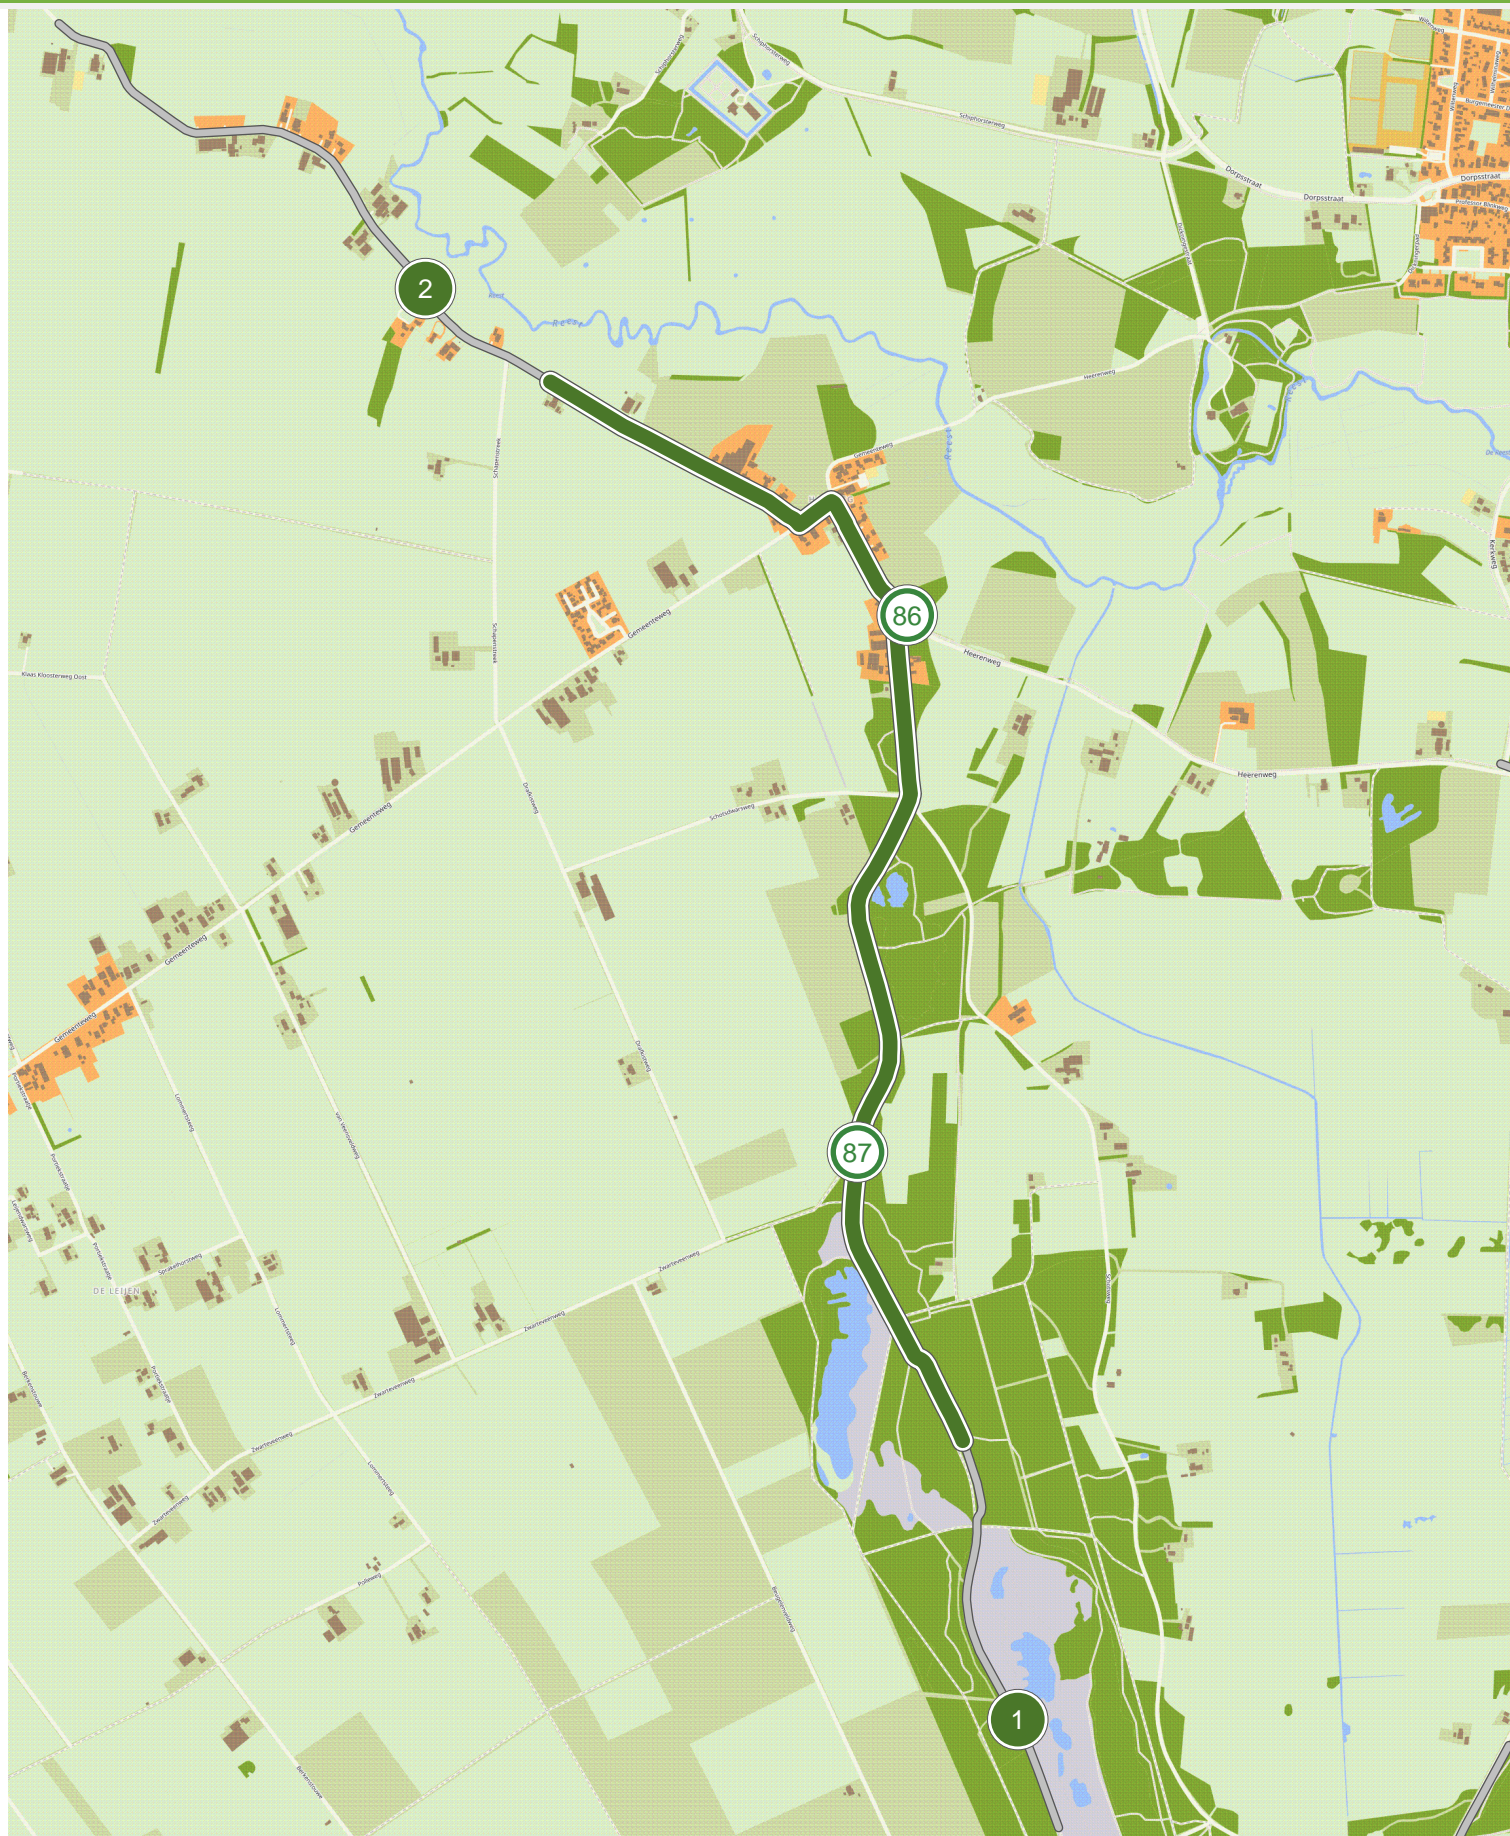

Dwars door Overijssel (deel 2) (12.0 km tot 15.0 km)

Dwars door Overijssel (deel 2) (15.0 km tot 18.0 km)

Dwars door Overijssel (deel 2) (18.0 km tot 21.0 km)

Dwars door Overijssel (deel 2) (21.0 km tot 24.0 km)

Dwars door Overijssel (deel 2) (24.0 km tot 27.0 km)

Dwars door Overijssel (deel 2) (27.0 km tot 30.0 km)

Dwars door Overijssel (deel 2) (30.0 km tot 33.0 km)

Dwars door Overijssel (deel 2) (33.0 km tot 36.0 km)

Dwars door Overijssel (deel 2) (36.0 km tot 39.0 km)

Dwars door Overijssel (deel 2) (39.0 km tot 42.0 km)

Dwars door Overijssel (deel 2) (42.0 km tot 45.0 km)

Dwars door Overijssel (deel 2) (45.0 km tot 48.0 km)

Dwars door Overijssel (deel 2) (48.0 km tot 50.4 km)