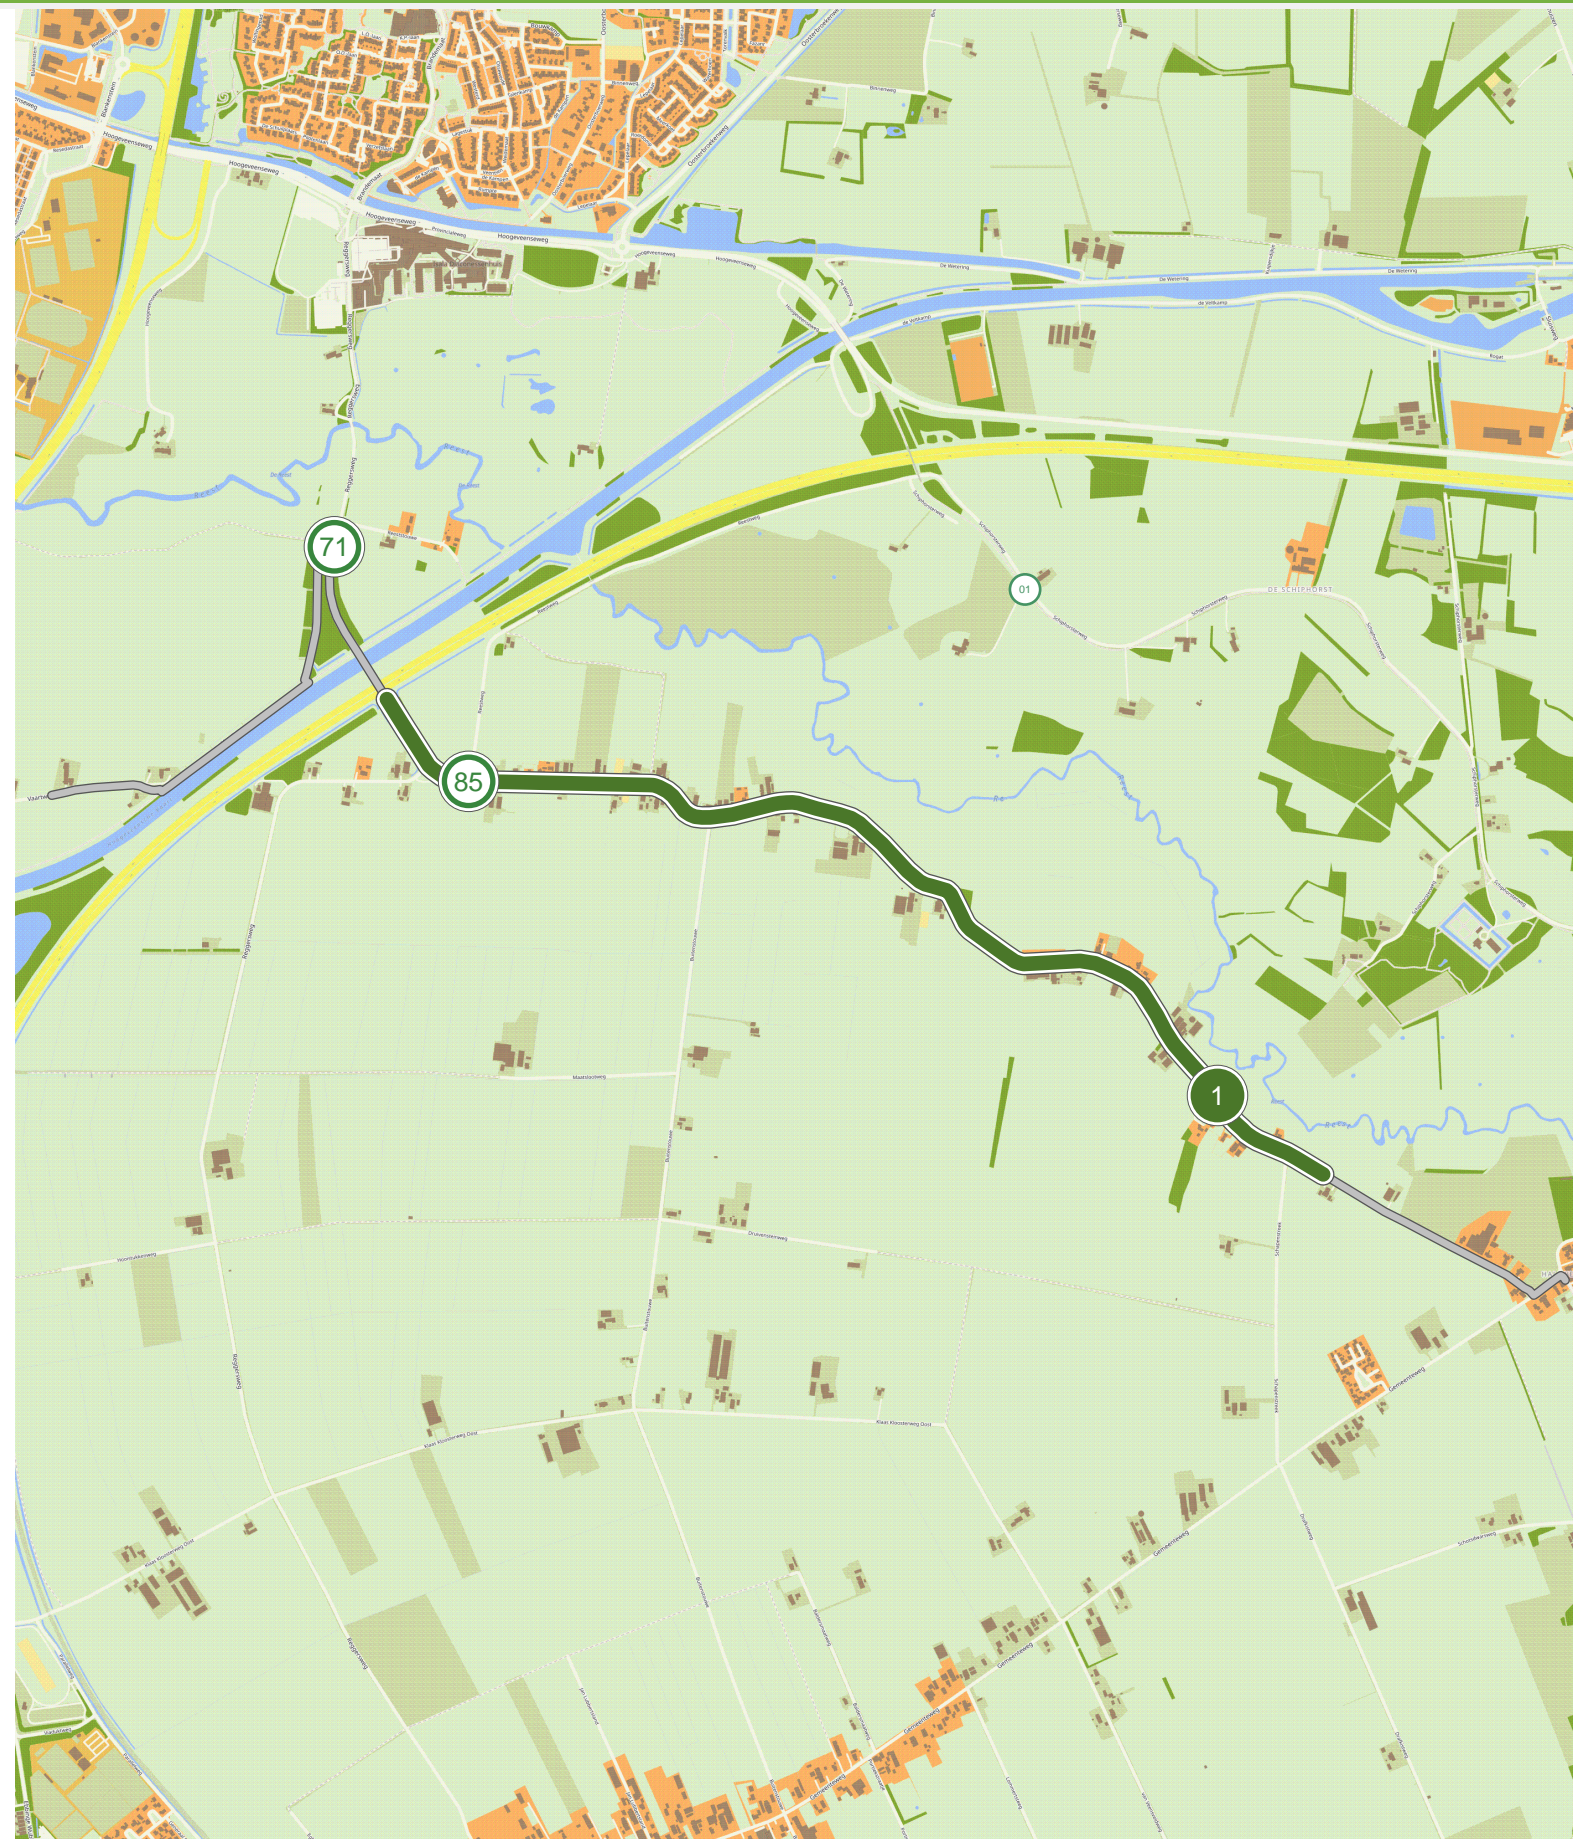

Dwars door Overijssel (deel 2) (12.0 km tot 15.0 km)

Dwars door Overijssel (deel 2) (15.0 km tot 18.0 km)

Dwars door Overijssel (deel 2) (18.0 km tot 21.0 km)

Dwars door Overijssel (deel 2) (21.0 km tot 24.0 km)

Dwars door Overijssel (deel 2) (24.0 km tot 27.0 km)

Dwars door Overijssel (deel 2) (27.0 km tot 30.0 km)

Dwars door Overijssel (deel 2) (30.0 km tot 33.0 km)

Dwars door Overijssel (deel 2) (33.0 km tot 36.0 km)

Dwars door Overijssel (deel 2) (36.0 km tot 39.0 km)

Dwars door Overijssel (deel 2) (39.0 km tot 42.0 km)

Dwars door Overijssel (deel 2) (42.0 km tot 45.0 km)

Dwars door Overijssel (deel 2) (45.0 km tot 48.0 km)

Dwars door Overijssel (deel 2) (48.0 km tot 50.4 km)