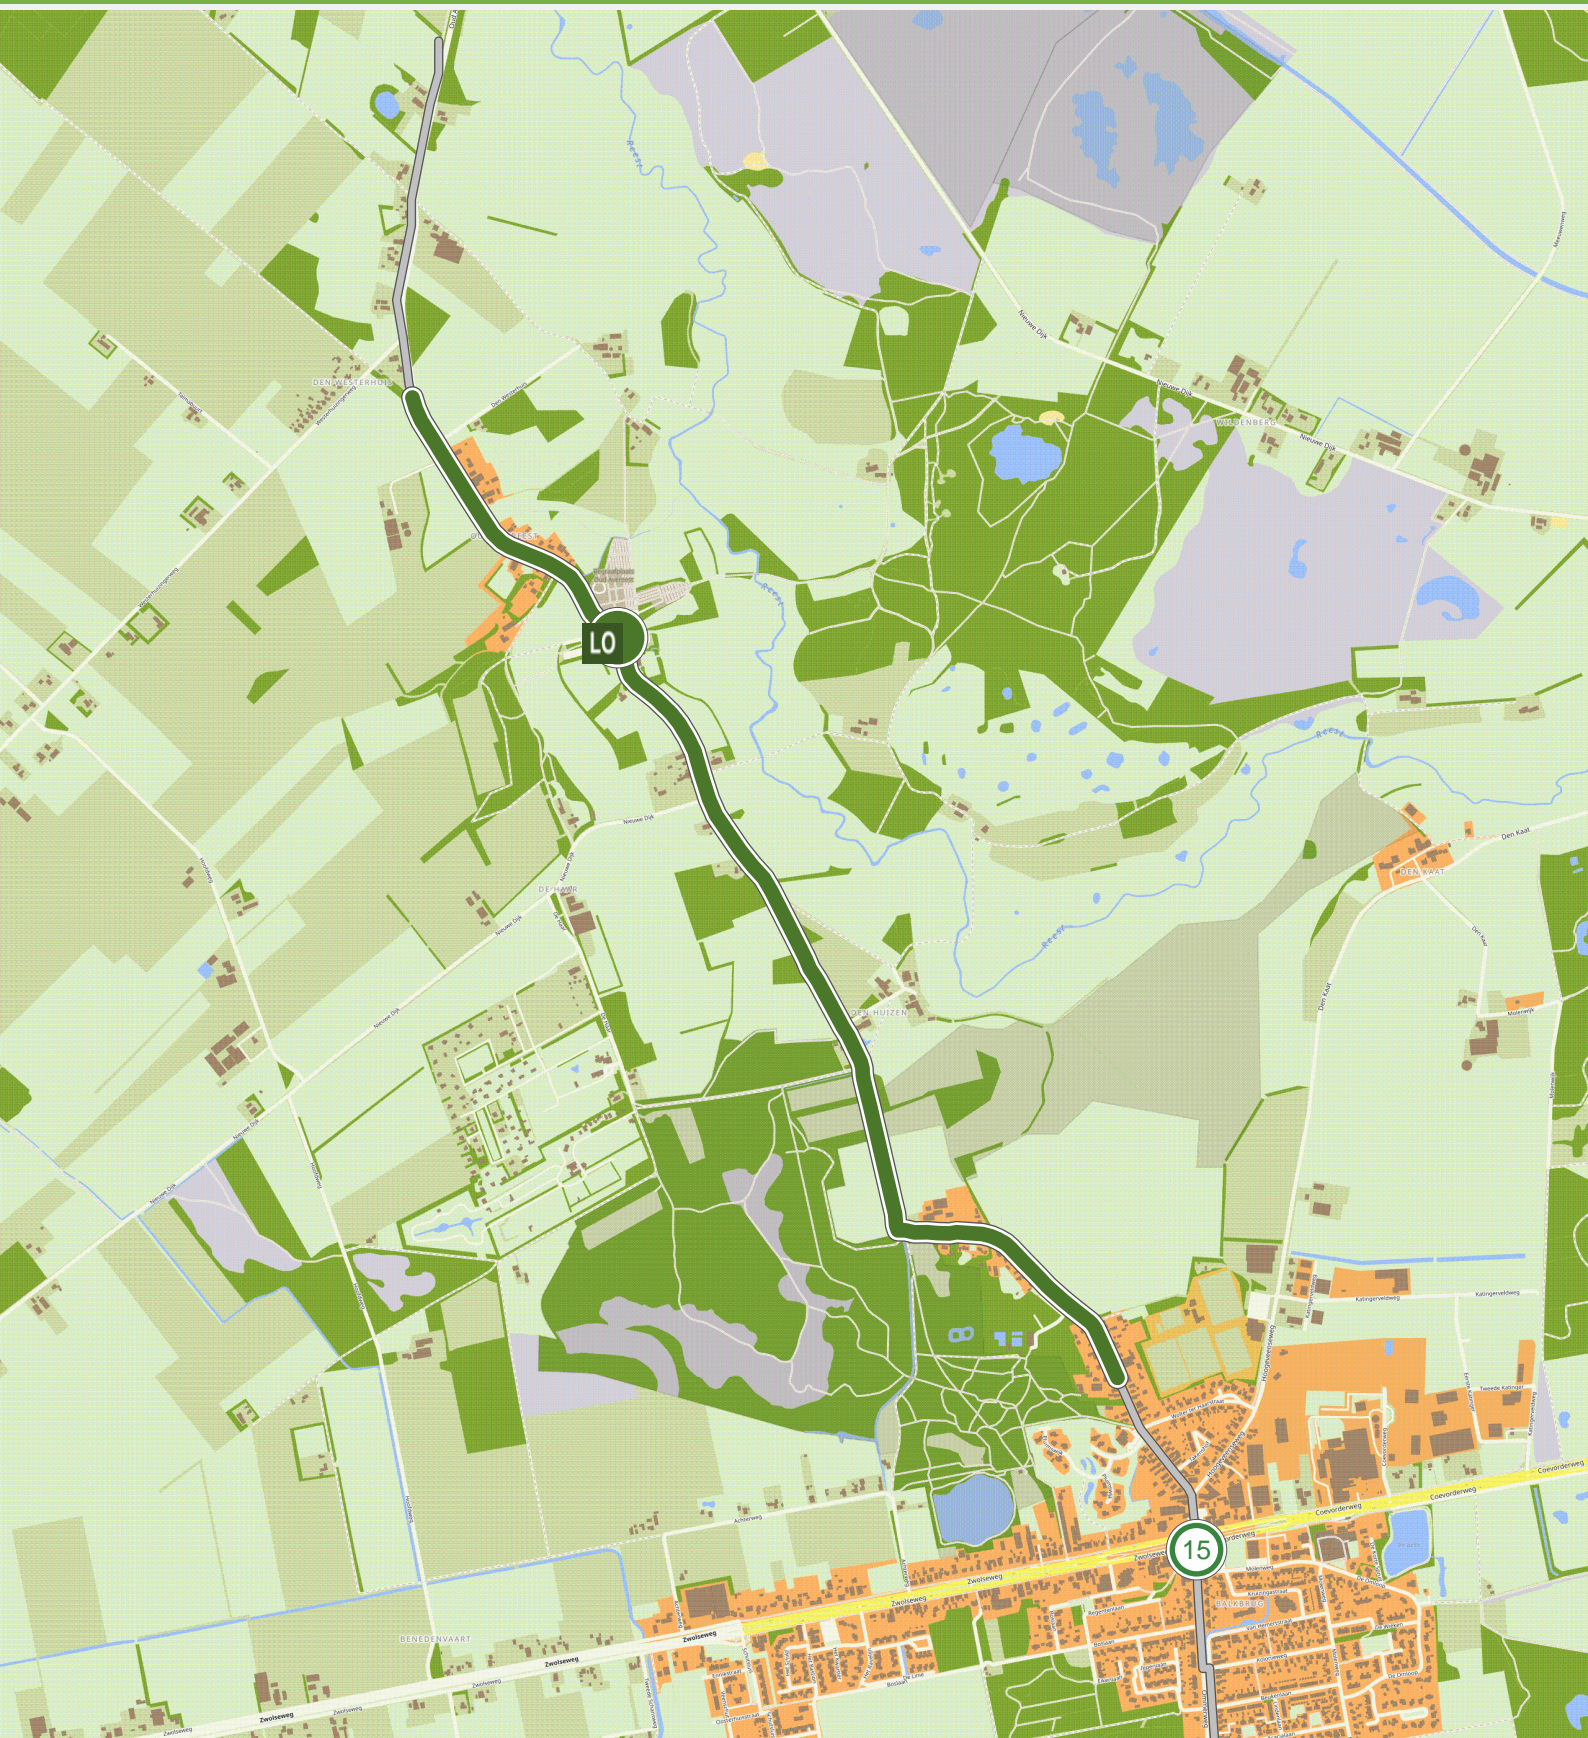

Dwars door Overijssel (deel 2) (0.0 km tot 3.0 km)

Dwars door Overijssel (deel 2) (3.0 km tot 6.0 km)

Dwars door Overijssel (deel 2) (6.0 km tot 9.0 km)

Dwars door Overijssel (deel 2) (9.0 km tot 12.0 km)

Dwars door Overijssel (deel 2) (12.0 km tot 15.0 km)

Dwars door Overijssel (deel 2) (15.0 km tot 18.0 km)

Dwars door Overijssel (deel 2) (18.0 km tot 21.0 km)

Dwars door Overijssel (deel 2) (21.0 km tot 24.0 km)

Dwars door Overijssel (deel 2) (24.0 km tot 27.0 km)

Dwars door Overijssel (deel 2) (27.0 km tot 30.0 km)

Dwars door Overijssel (deel 2) (30.0 km tot 33.0 km)

Dwars door Overijssel (deel 2) (33.0 km tot 36.0 km)