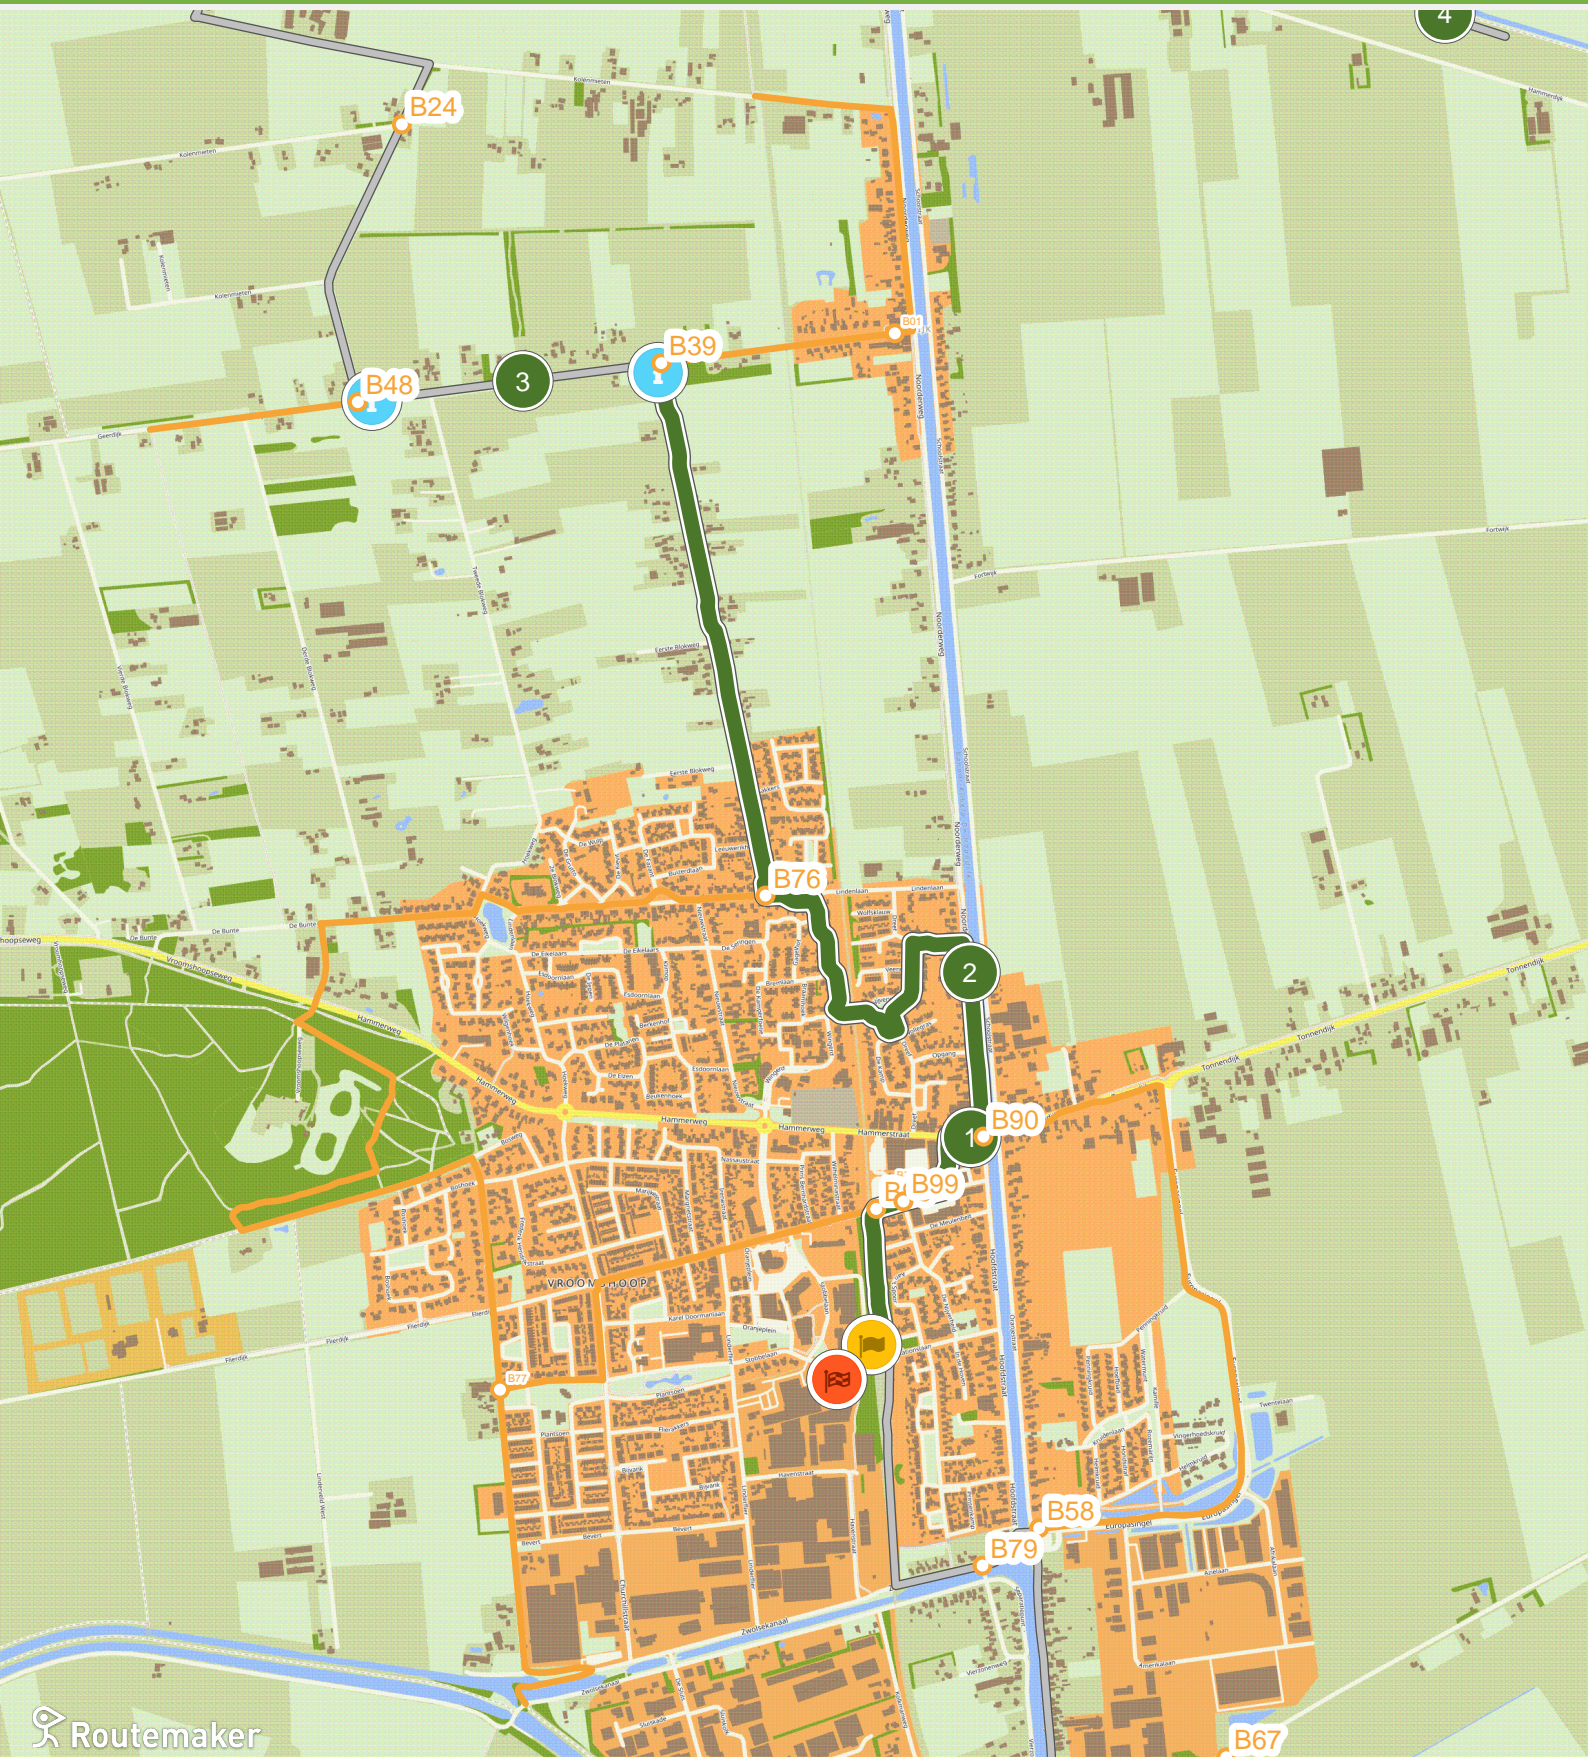

De wederopbouw Vroomshoop (0.0 km tot 3.0 km)

De wederopbouw Vroomshoop (6.0 km tot 9.0 km)

De wederopbouw Vroomshoop (9.0 km tot 12.0 km)

De wederopbouw Vroomshoop (12.0 km tot 15.0 km)

De wederopbouw Vroomshoop (15.0 km tot 18.0 km)

De wederopbouw Vroomshoop (18.0 km tot 19.6 km)