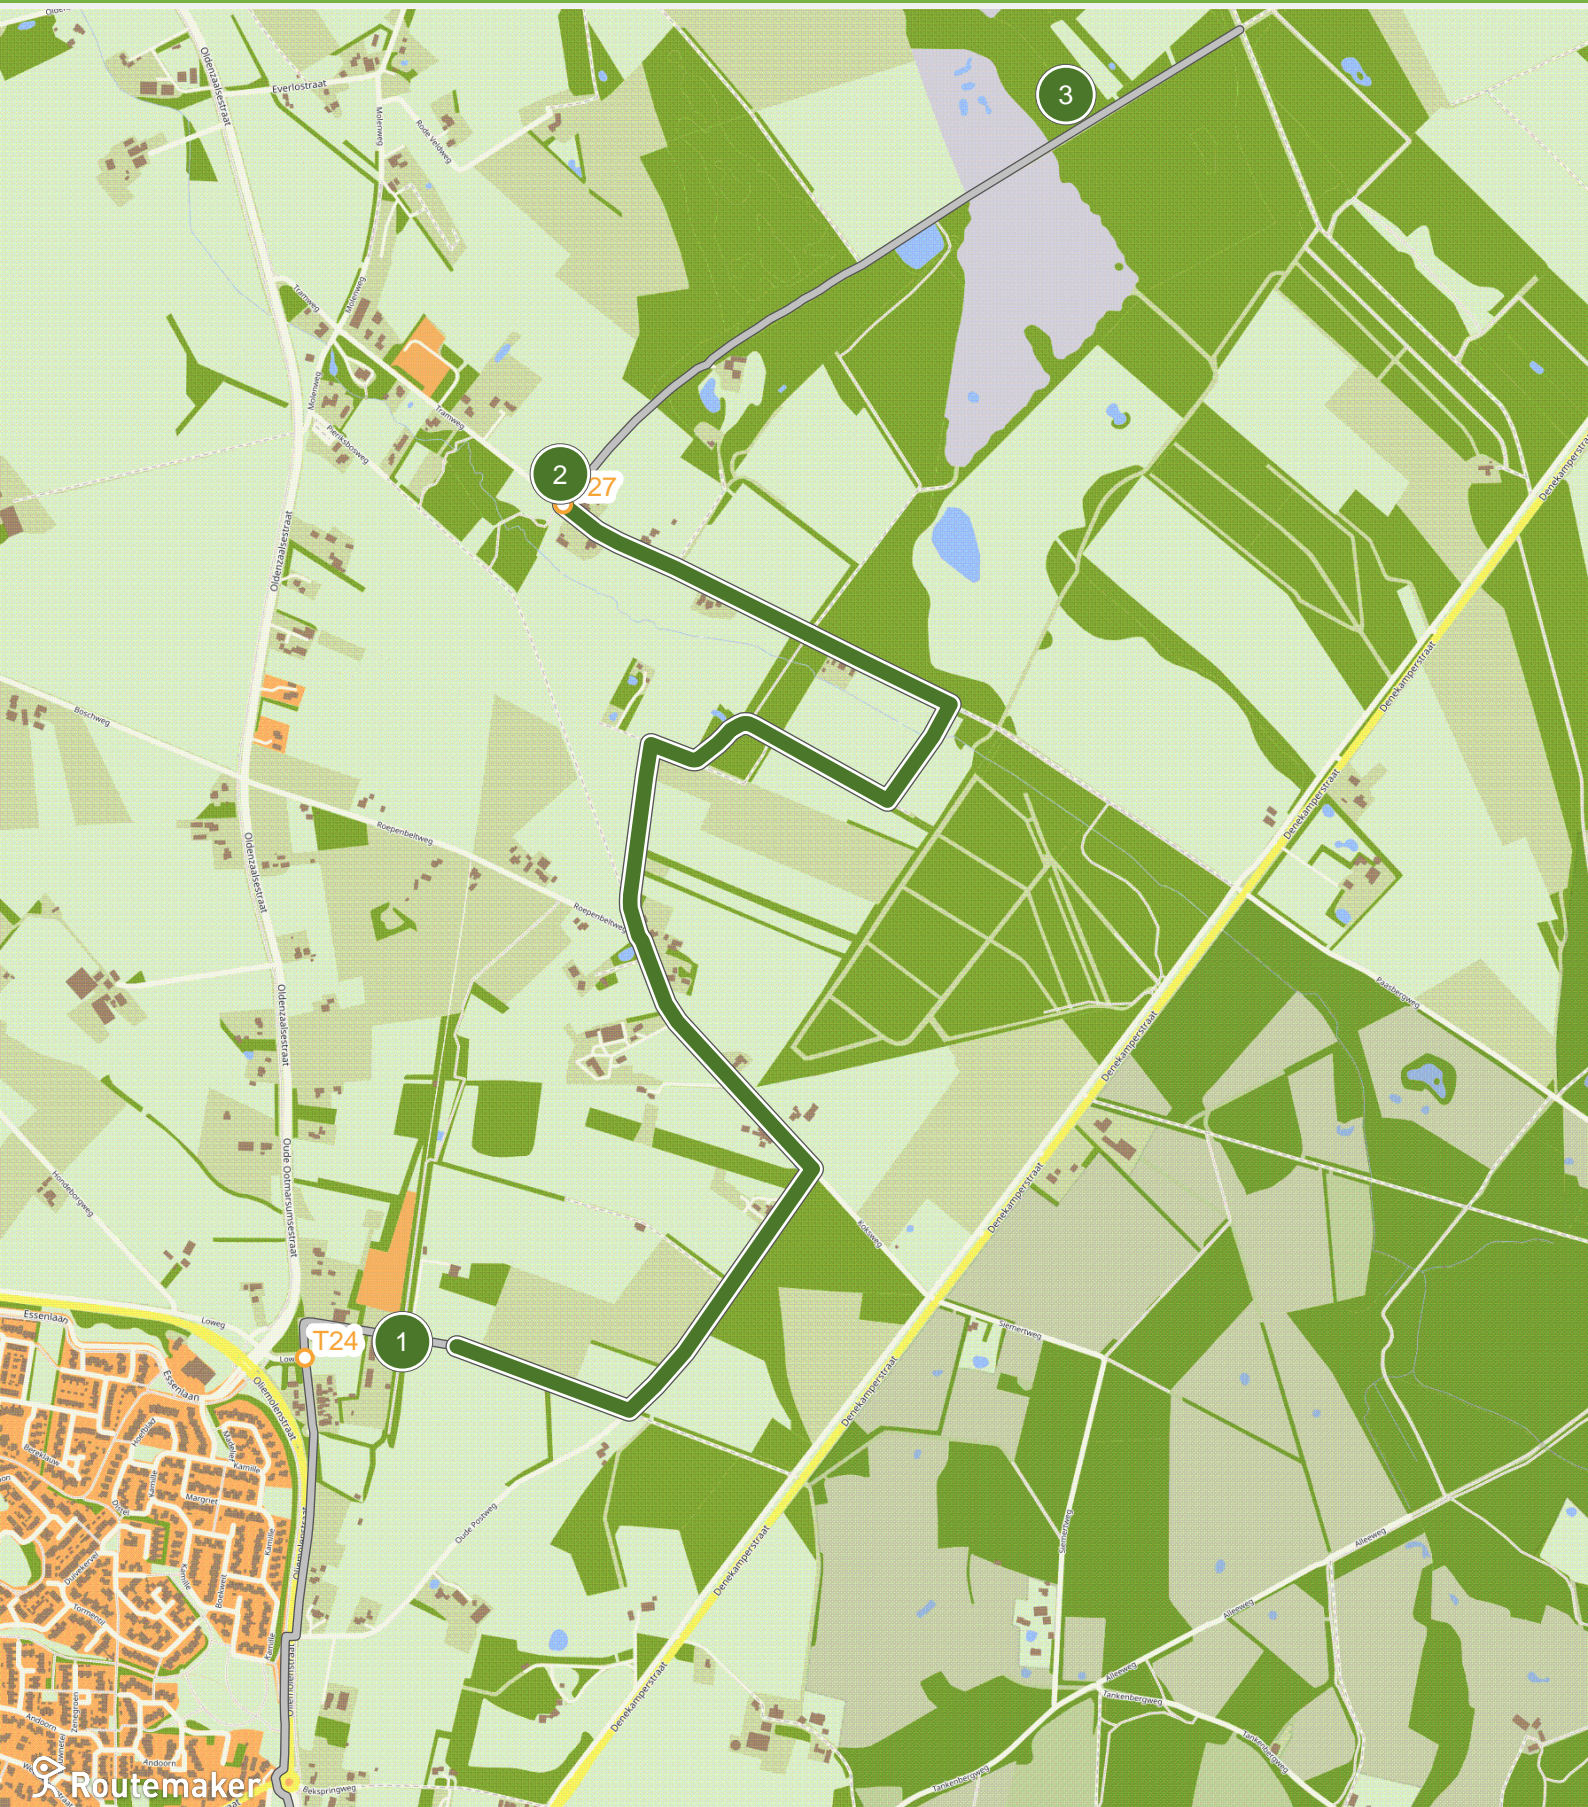

TWENTS BLOKJE OM - TRAMBAANROUTE (0.0 km tot 3.0 km)

TWENTS BLOKJE OM - TRAMBAANROUTE (3.0 km tot 6.0 km)

TWENTS BLOKJE OM - TRAMBAANROUTE (6.0 km tot 9.0 km)

TWENTS BLOKJE OM - TRAMBAANROUTE (12.0 km tot 15.0 km)

TWENTS BLOKJE OM - TRAMBAANROUTE (15.0 km tot 16.9 km)