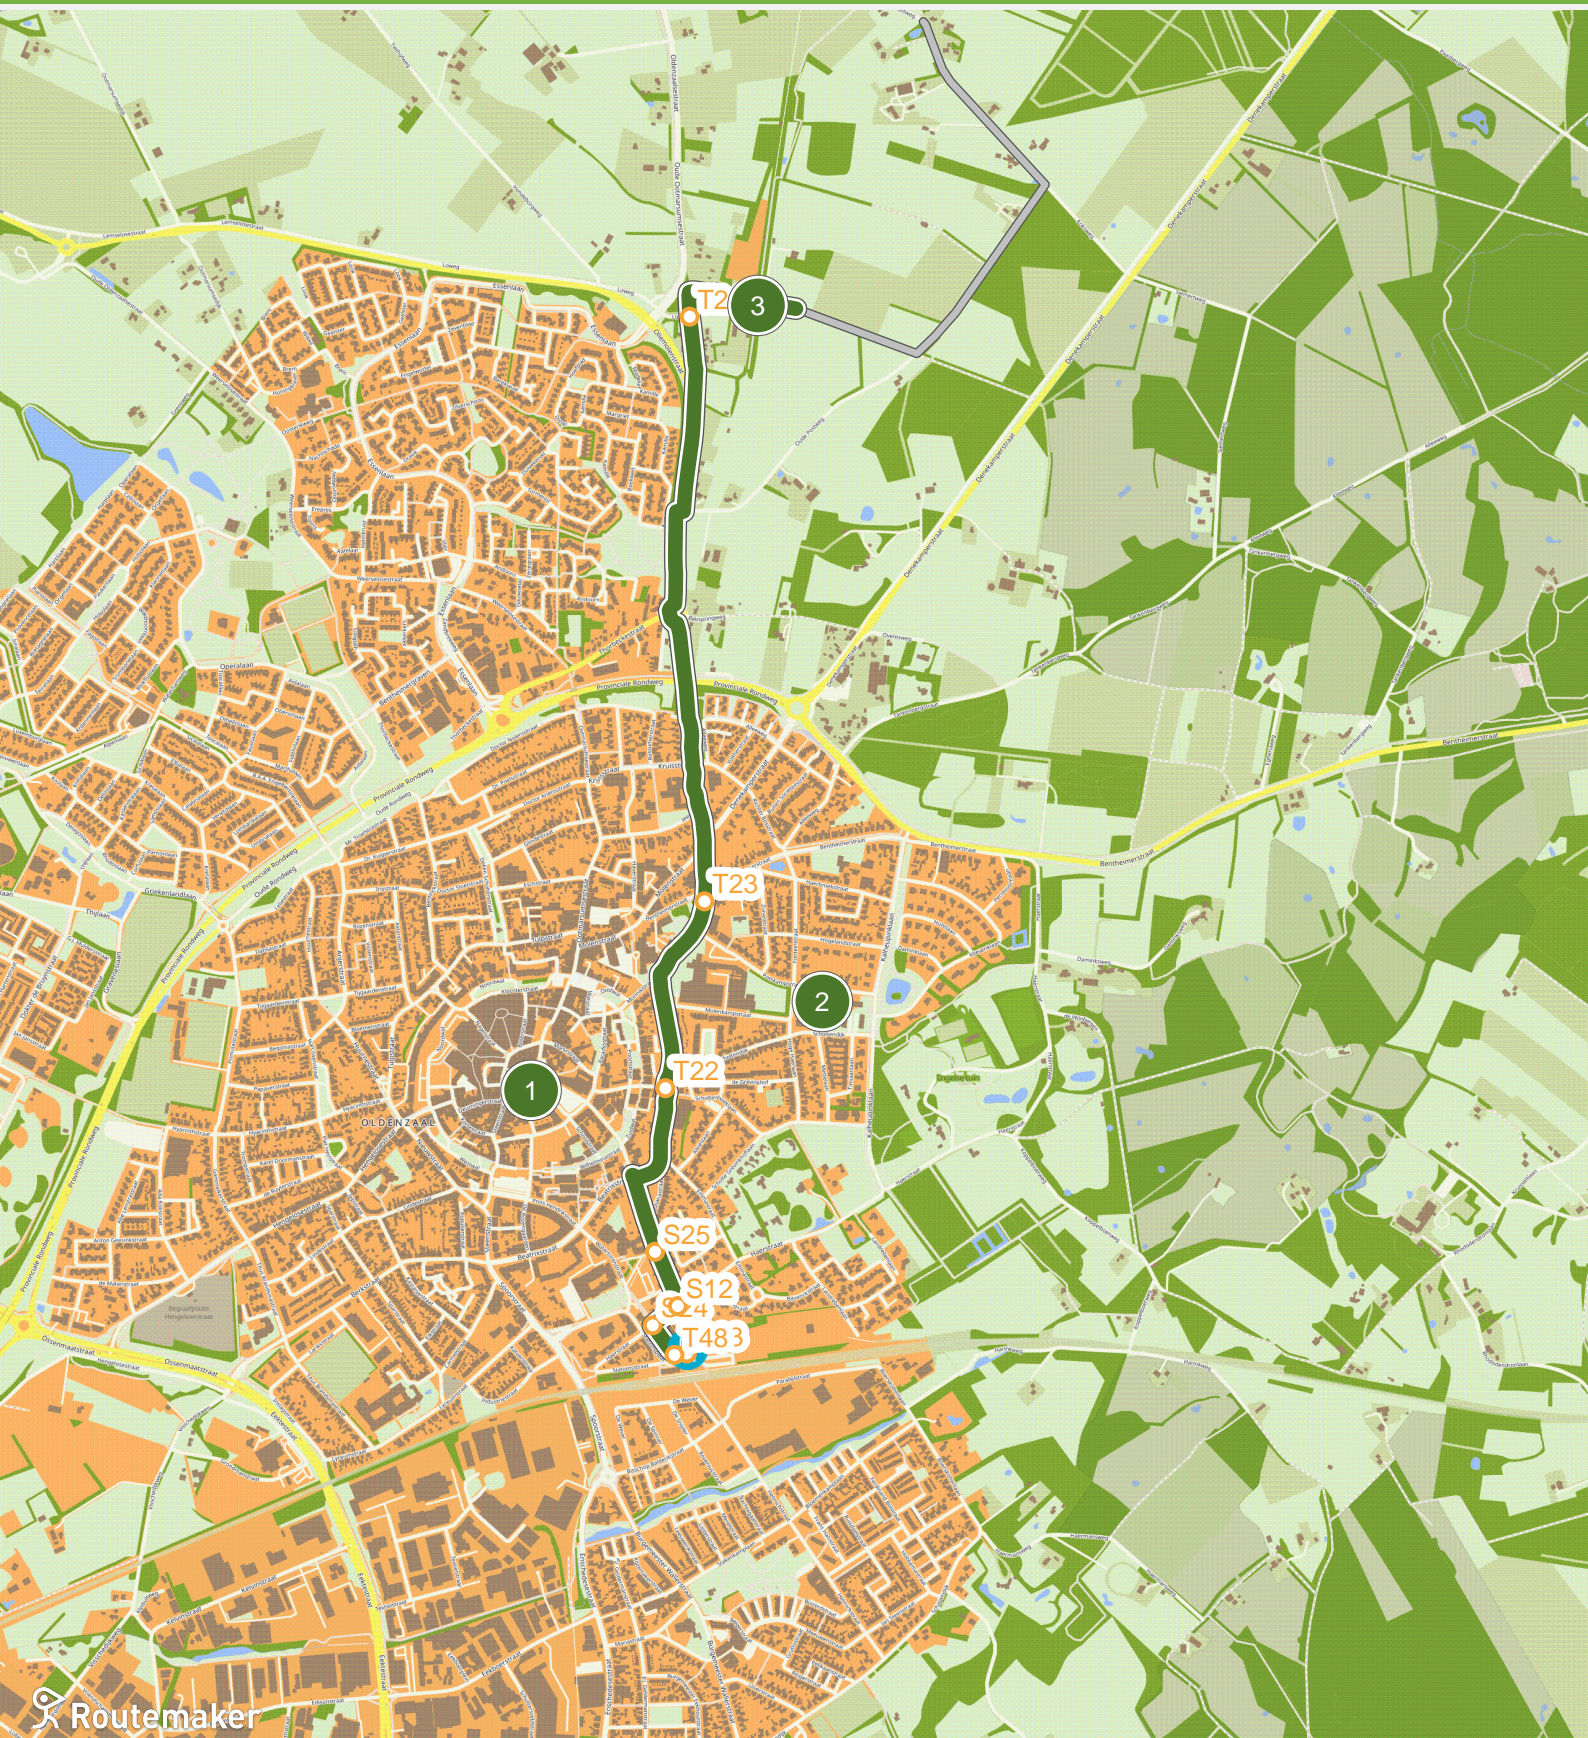

TWENTS BLOKJE OM - TRAMBAANROUTE (0.0 km tot 3.0 km)

TWENTS BLOKJE OM - TRAMBAANROUTE (3.0 km tot 6.0 km)

TWENTS BLOKJE OM - TRAMBAANROUTE (6.0 km tot 9.0 km)

TWENTS BLOKJE OM - TRAMBAANROUTE (12.0 km tot 15.0 km)

TWENTS BLOKJE OM - TRAMBAANROUTE (15.0 km tot 16.9 km)