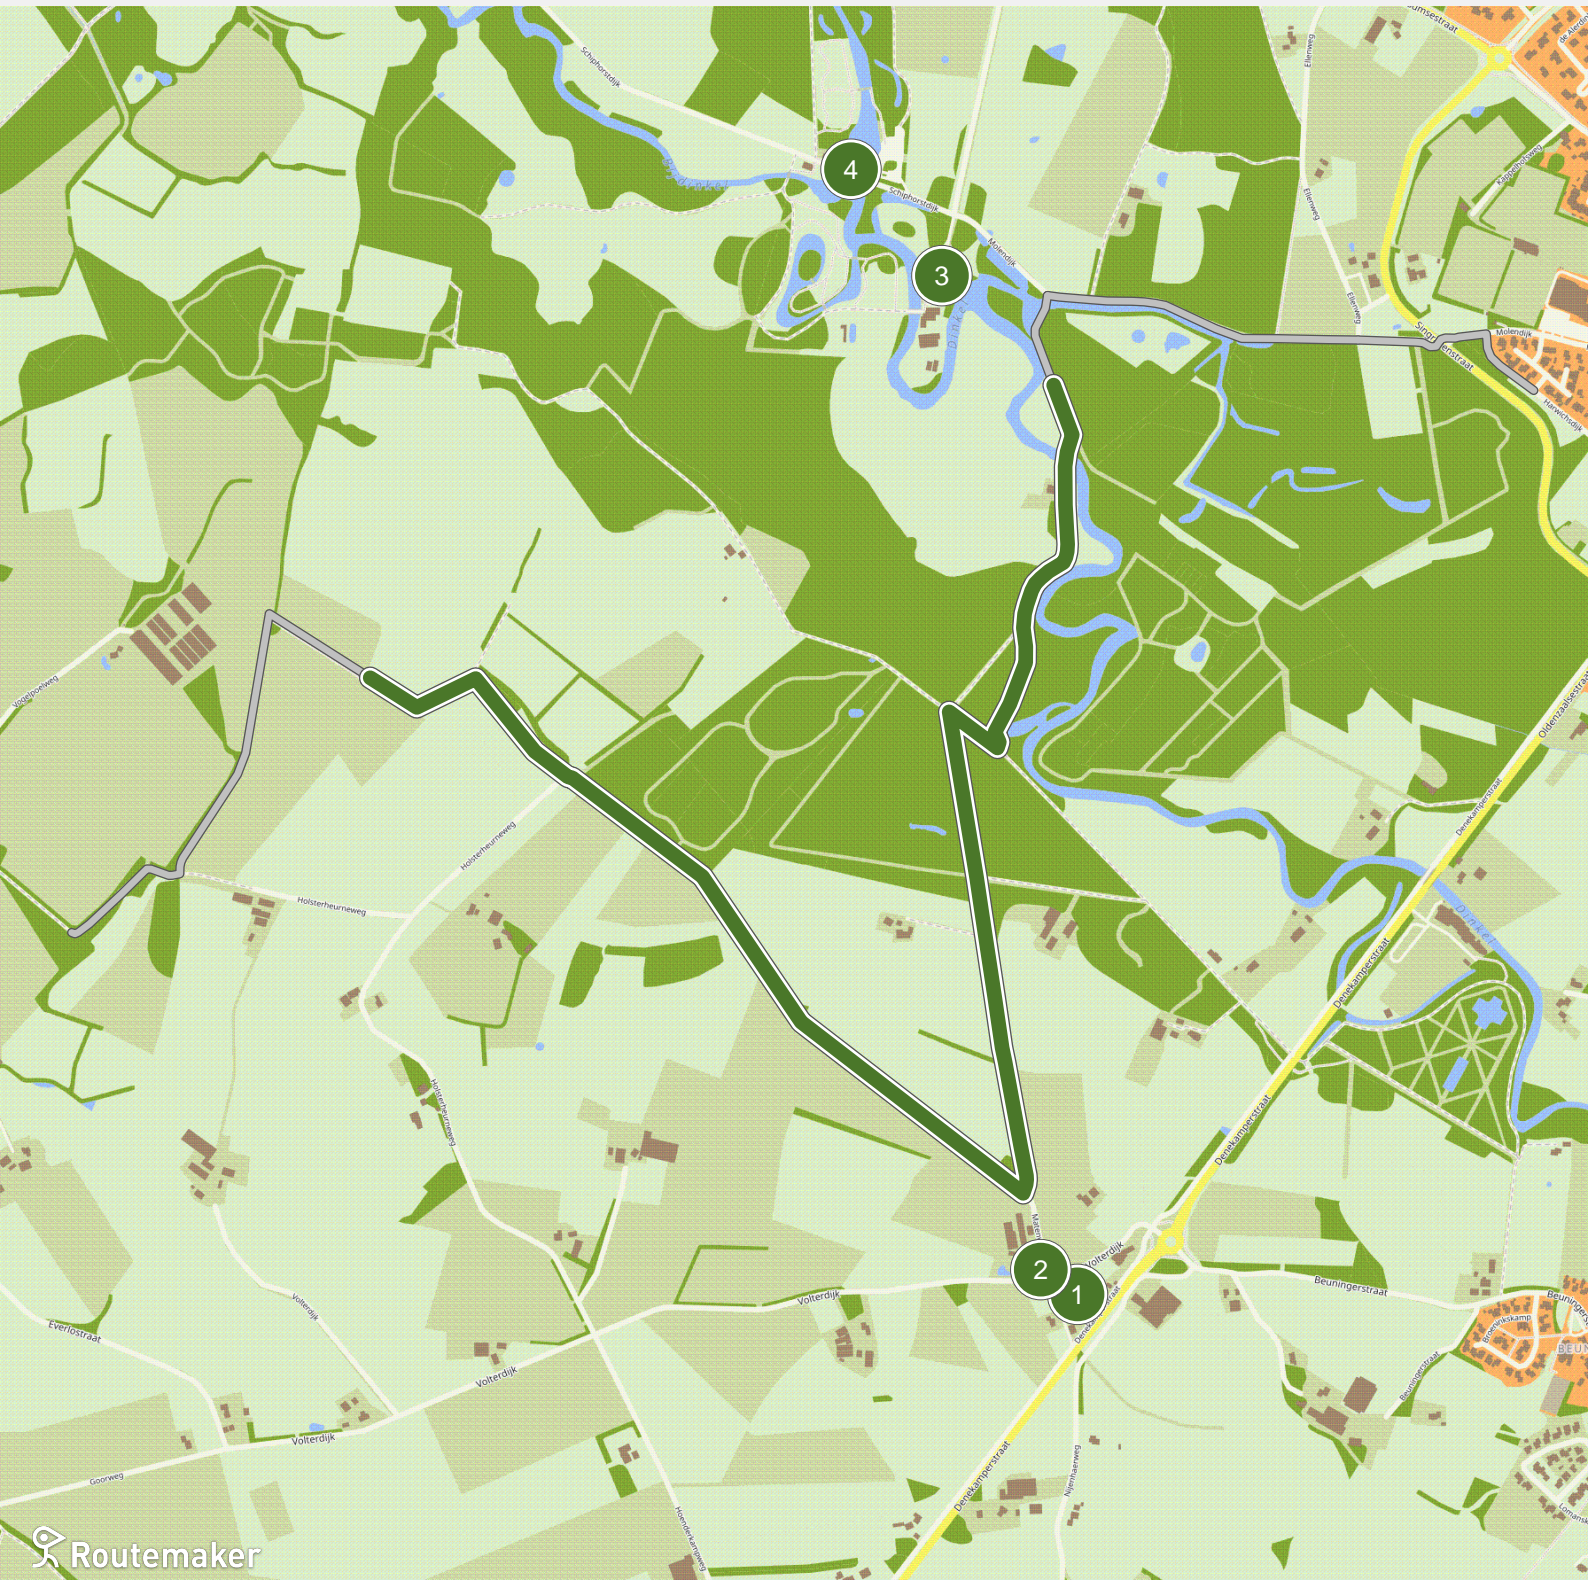

TWENTS BLOKJE OM - TRAMBAANROUTE (0.0 km tot 3.0 km)

TWENTS BLOKJE OM - TRAMBAANROUTE (3.0 km tot 6.0 km)

TWENTS BLOKJE OM - TRAMBAANROUTE (6.0 km tot 9.0 km)

TWENTS BLOKJE OM - TRAMBAANROUTE (12.0 km tot 15.0 km)

TWENTS BLOKJE OM - TRAMBAANROUTE (15.0 km tot 16.9 km)