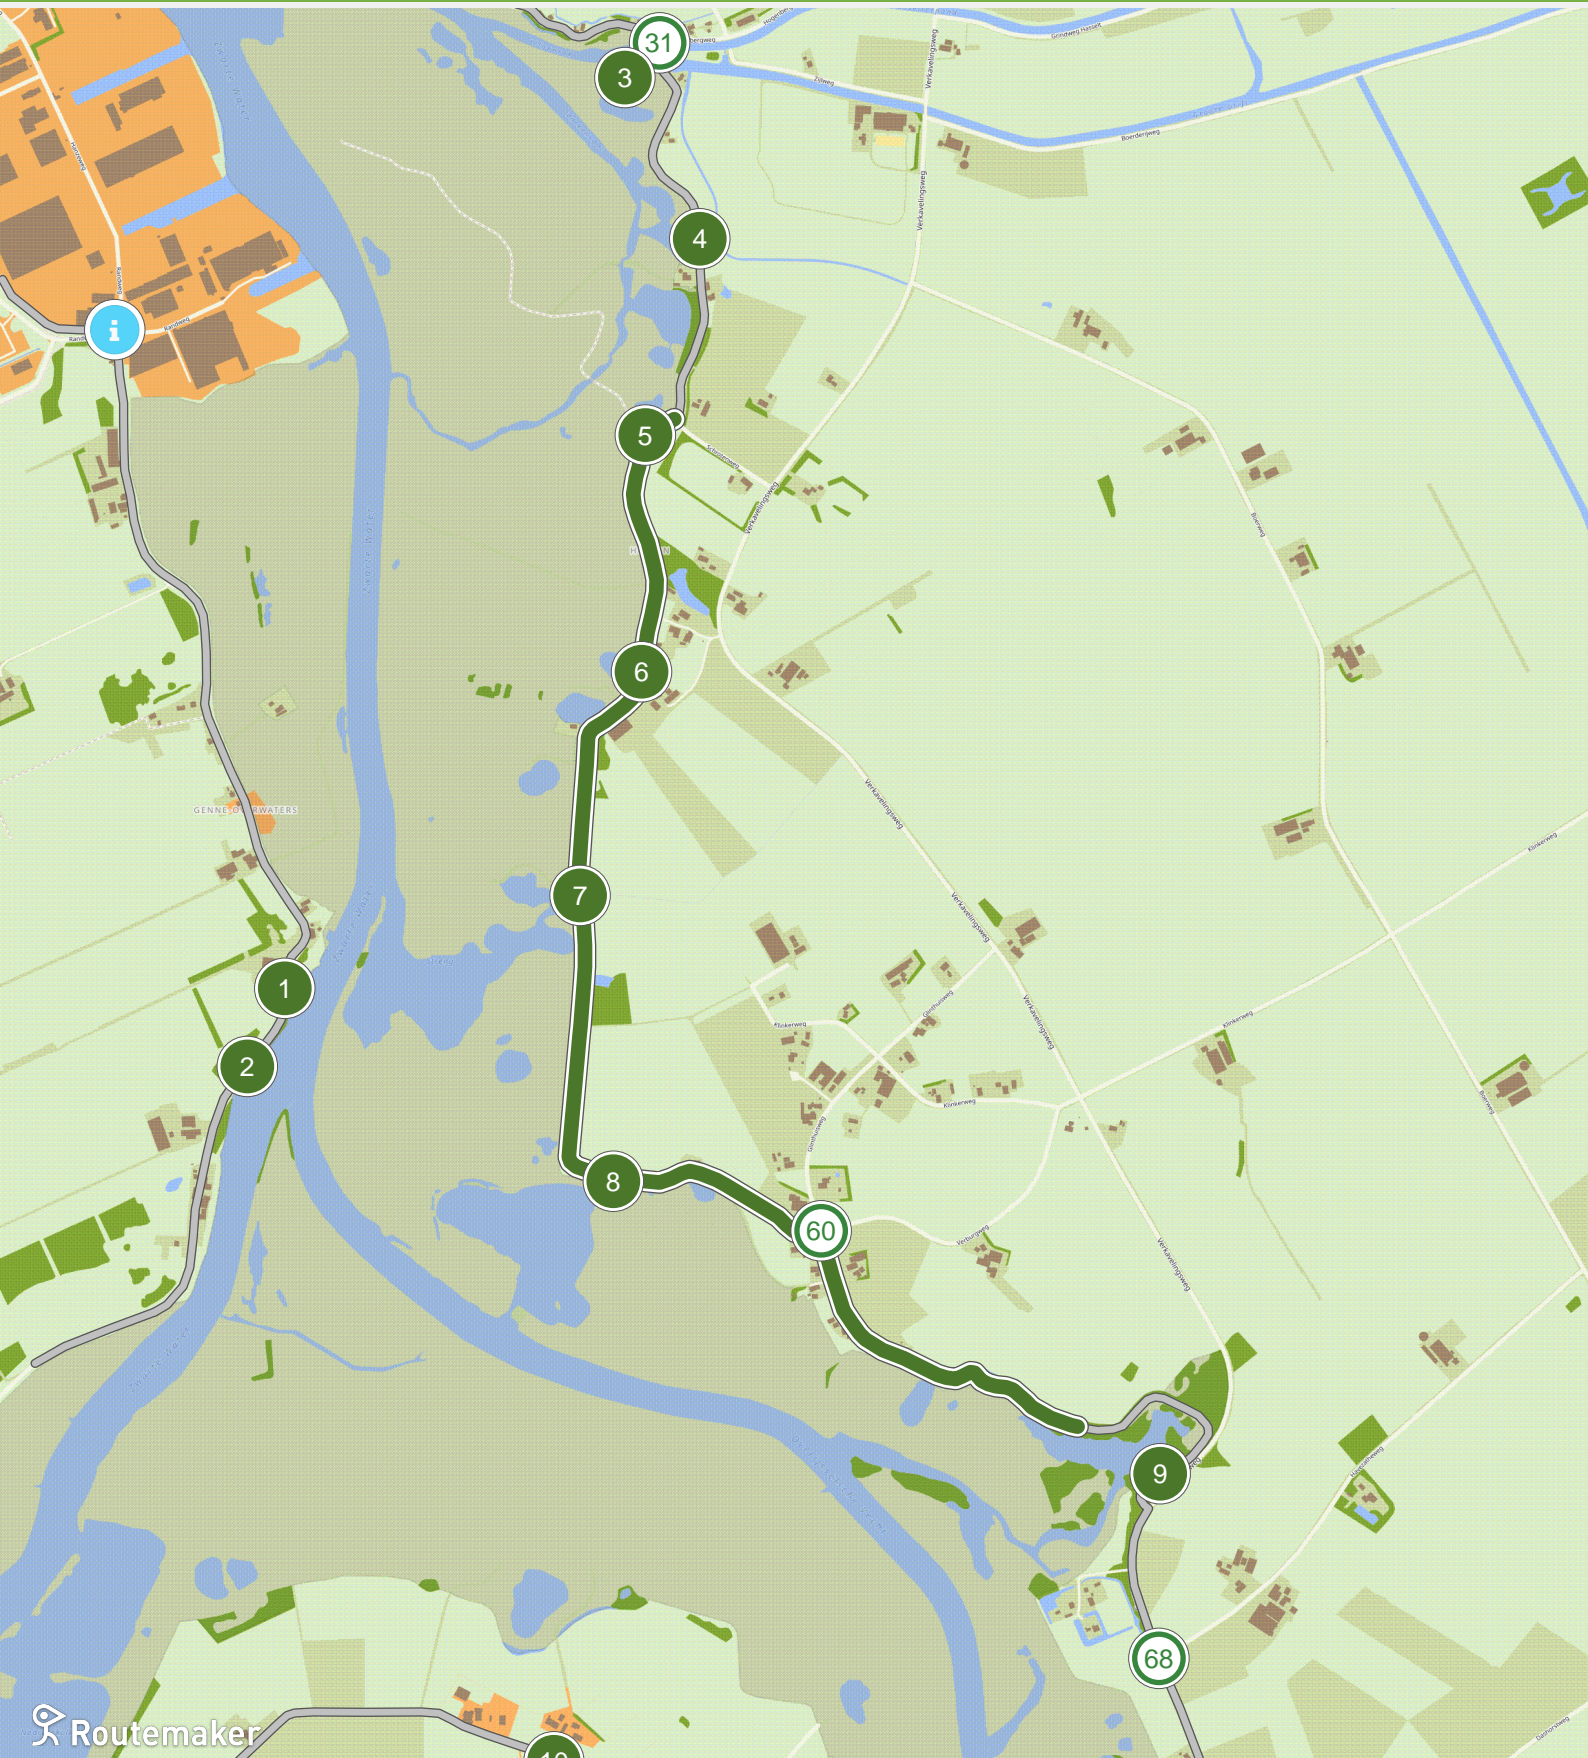

# Dijkenroute Zwolle-Hasselt (3.0 km tot 6.0 km)

# Dijkenroute Zwolle-Hasselt (6.0 km tot 9.0 km)

# Dijkenroute Zwolle-Hasselt (9.0 km tot 12.0 km)

# Dijkenroute Zwolle-Hasselt (12.0 km tot 15.0 km)