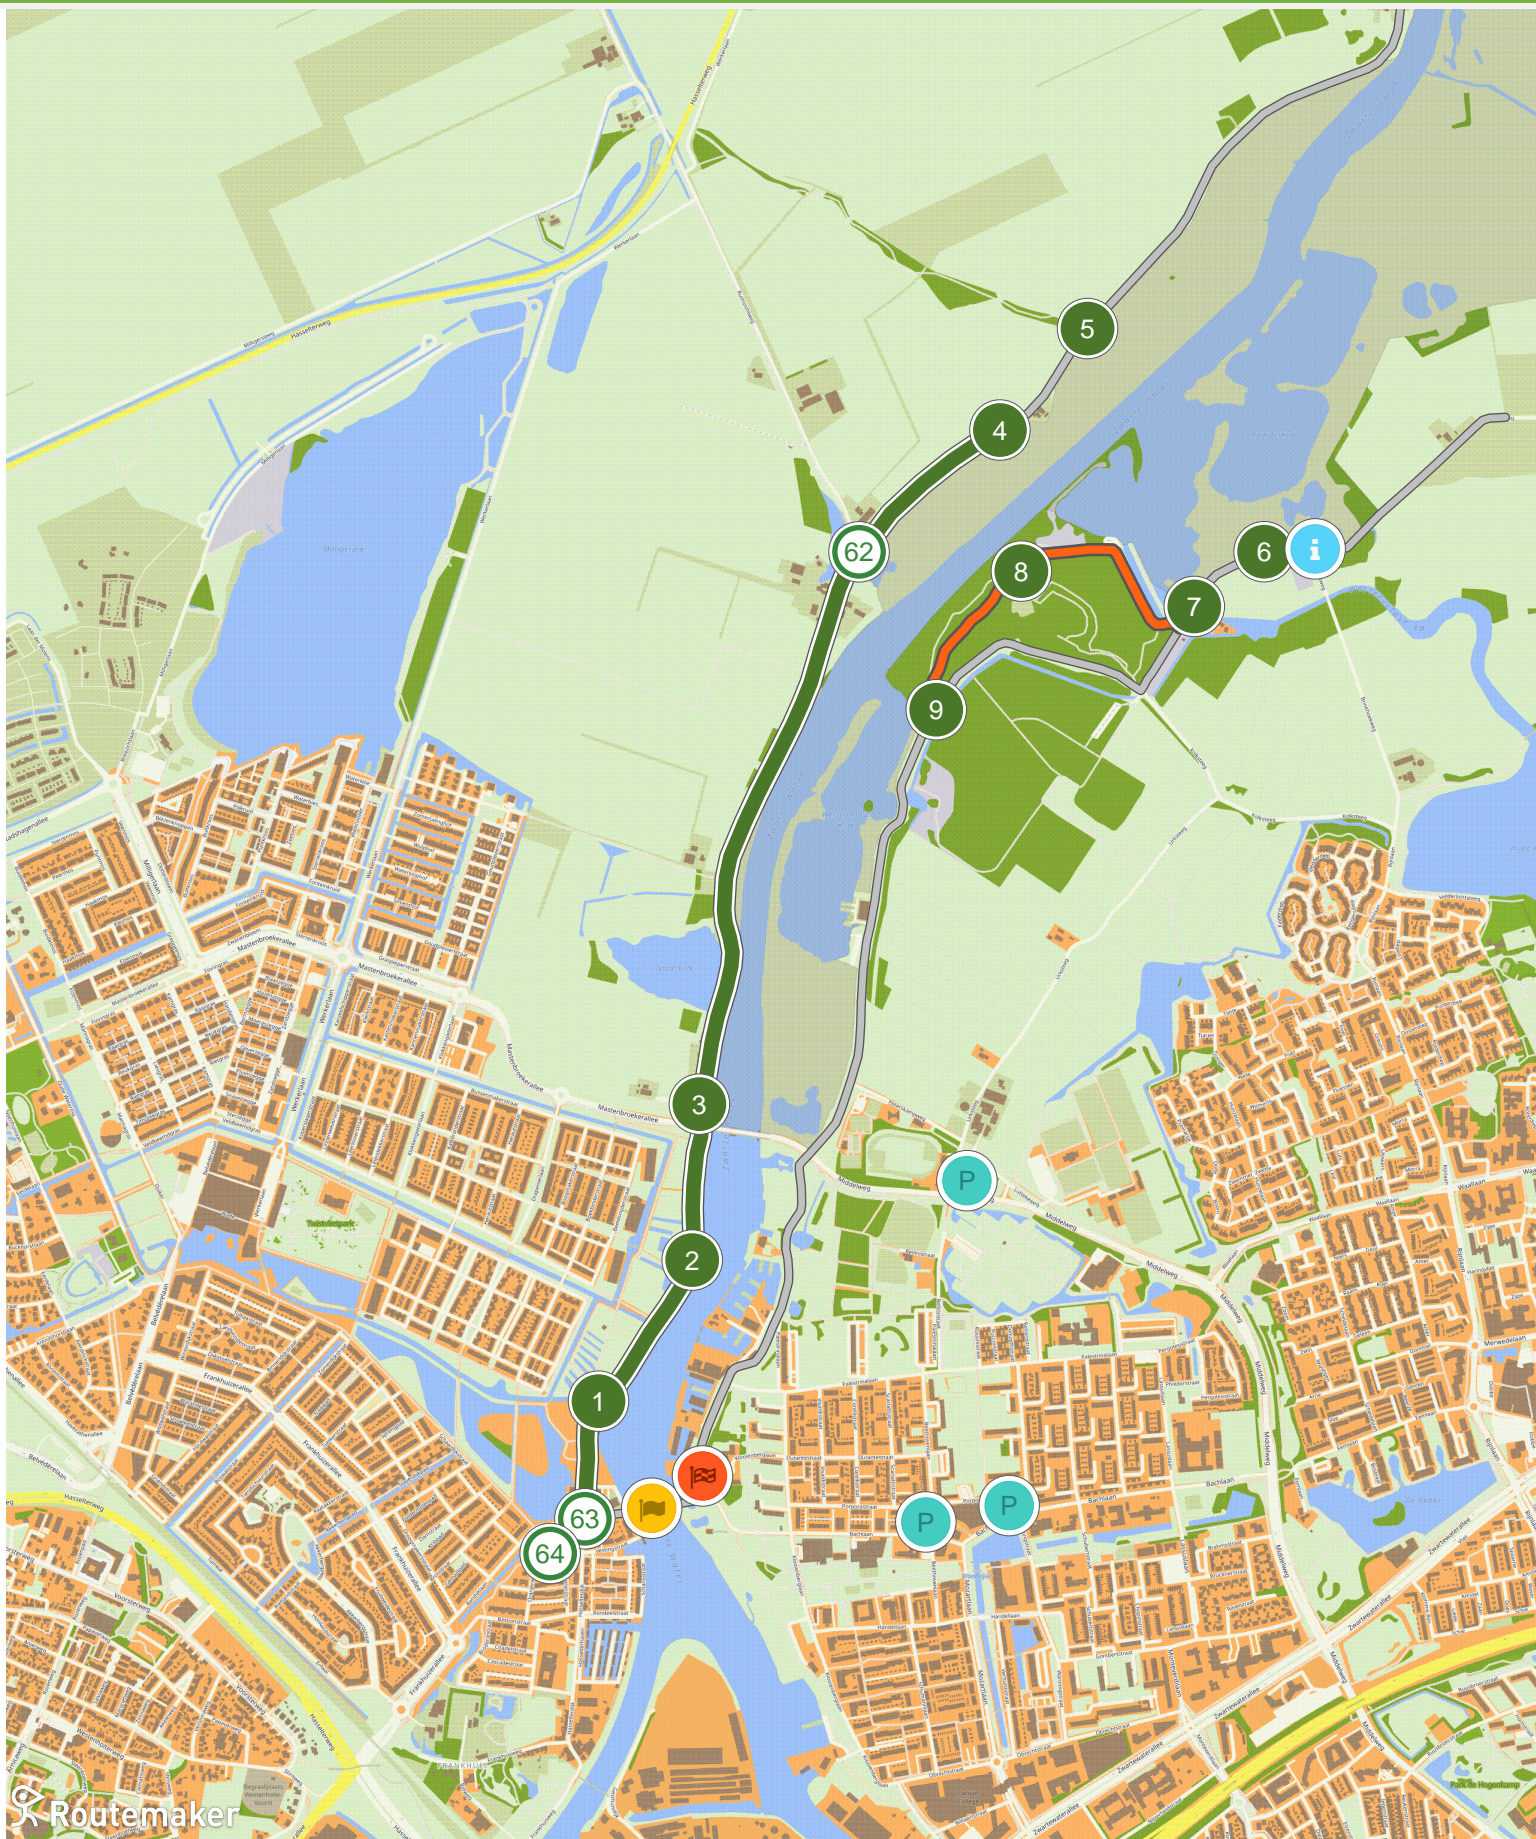

# Dijkenroute Zwolle-Hasselt (0.0 km tot 3.0 km)

# Dijkenroute Zwolle-Hasselt (3.0 km tot 6.0 km)

# Dijkenroute Zwolle-Hasselt (6.0 km tot 9.0 km)

# Dijkenroute Zwolle-Hasselt (9.0 km tot 12.0 km)