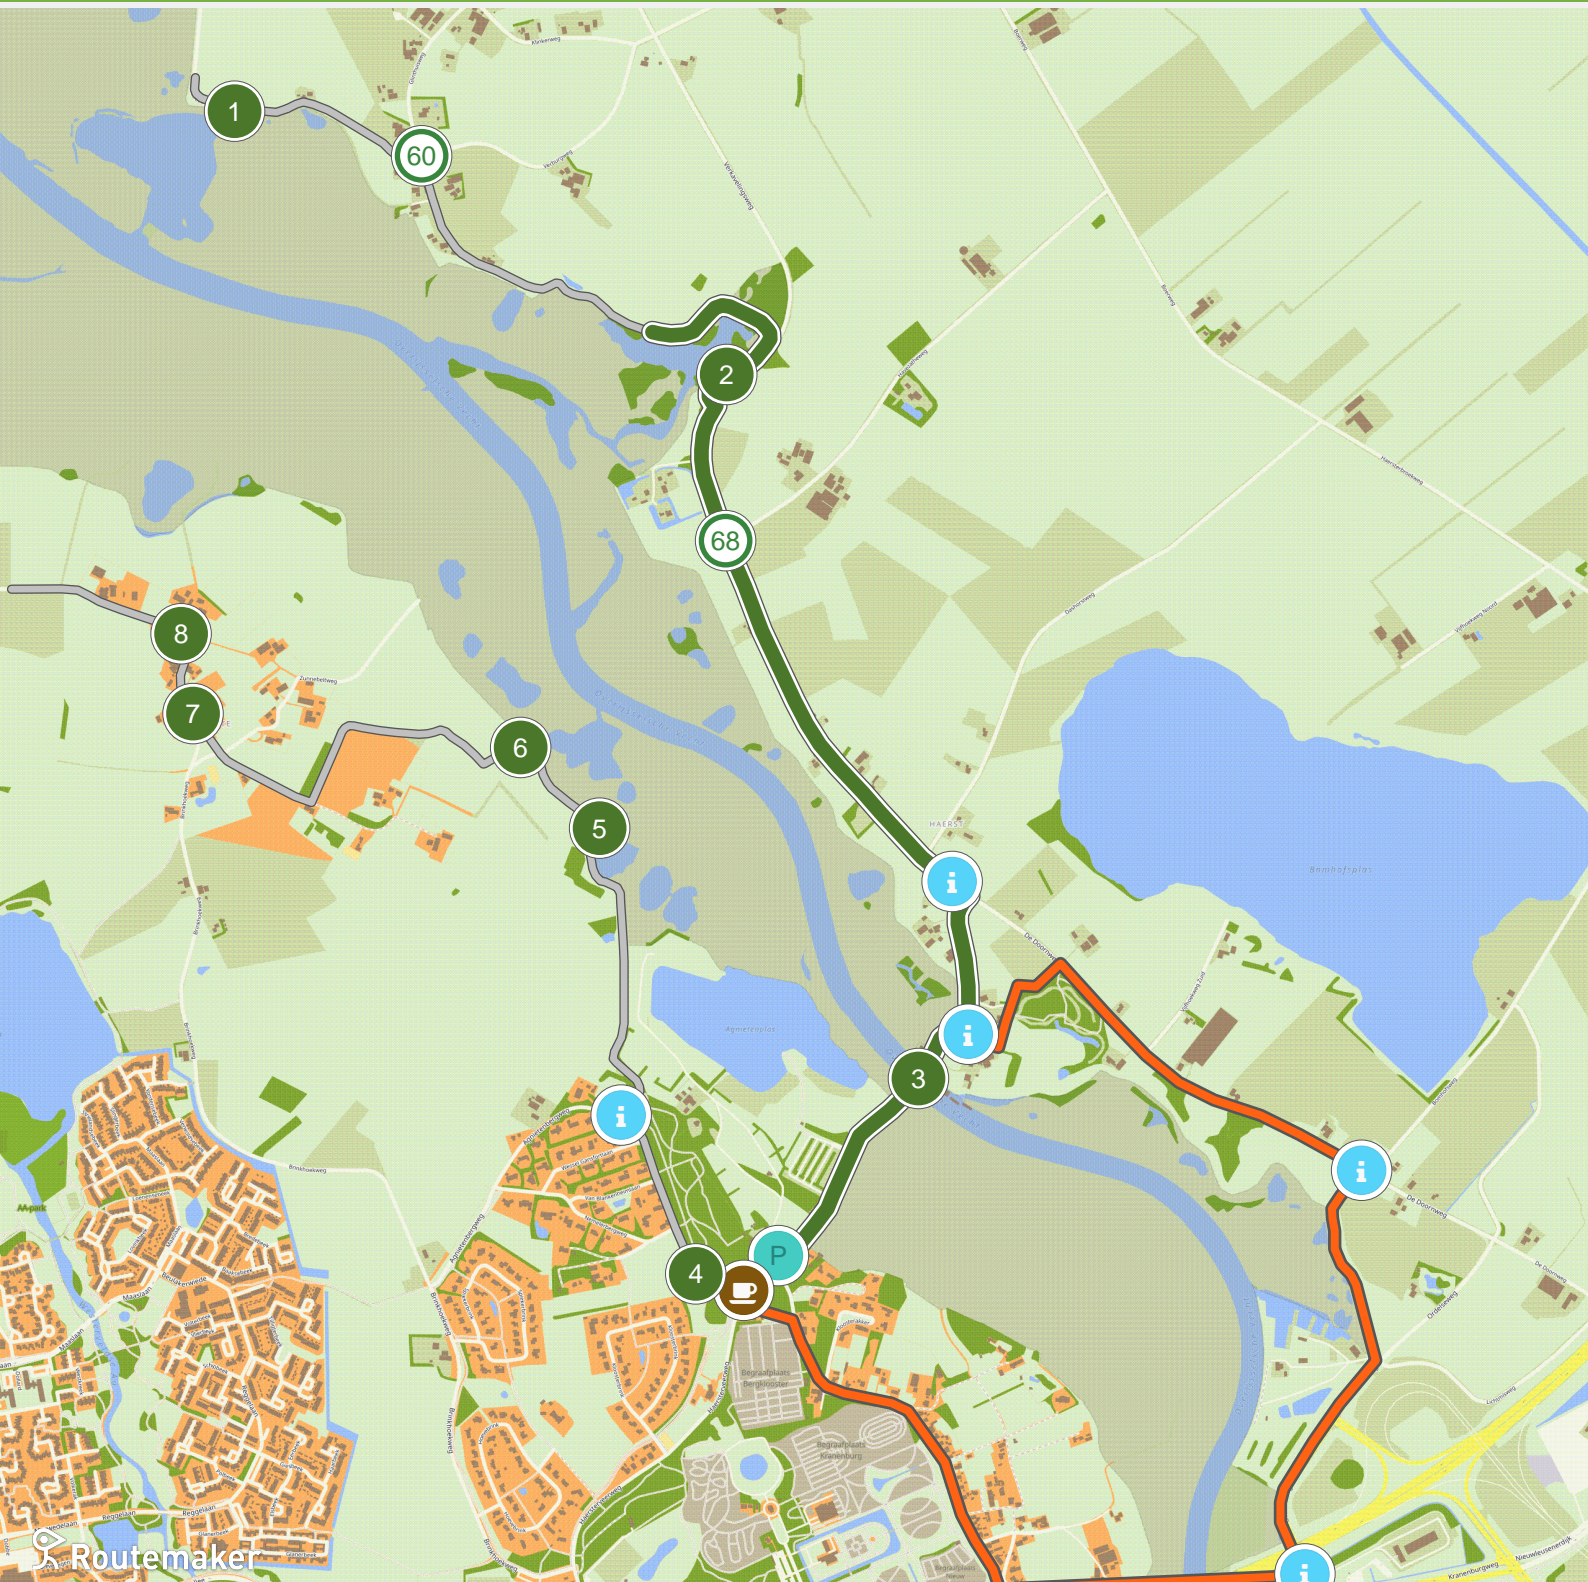

# Dijkenroute Zwolle-Hasselt (6.0 km tot 9.0 km)

# Dijkenroute Zwolle-Hasselt (9.0 km tot 12.0 km)

# Dijkenroute Zwolle-Hasselt (12.0 km tot 15.0 km)

# Dijkenroute Zwolle-Hasselt (15.0 km tot 18.0 km)