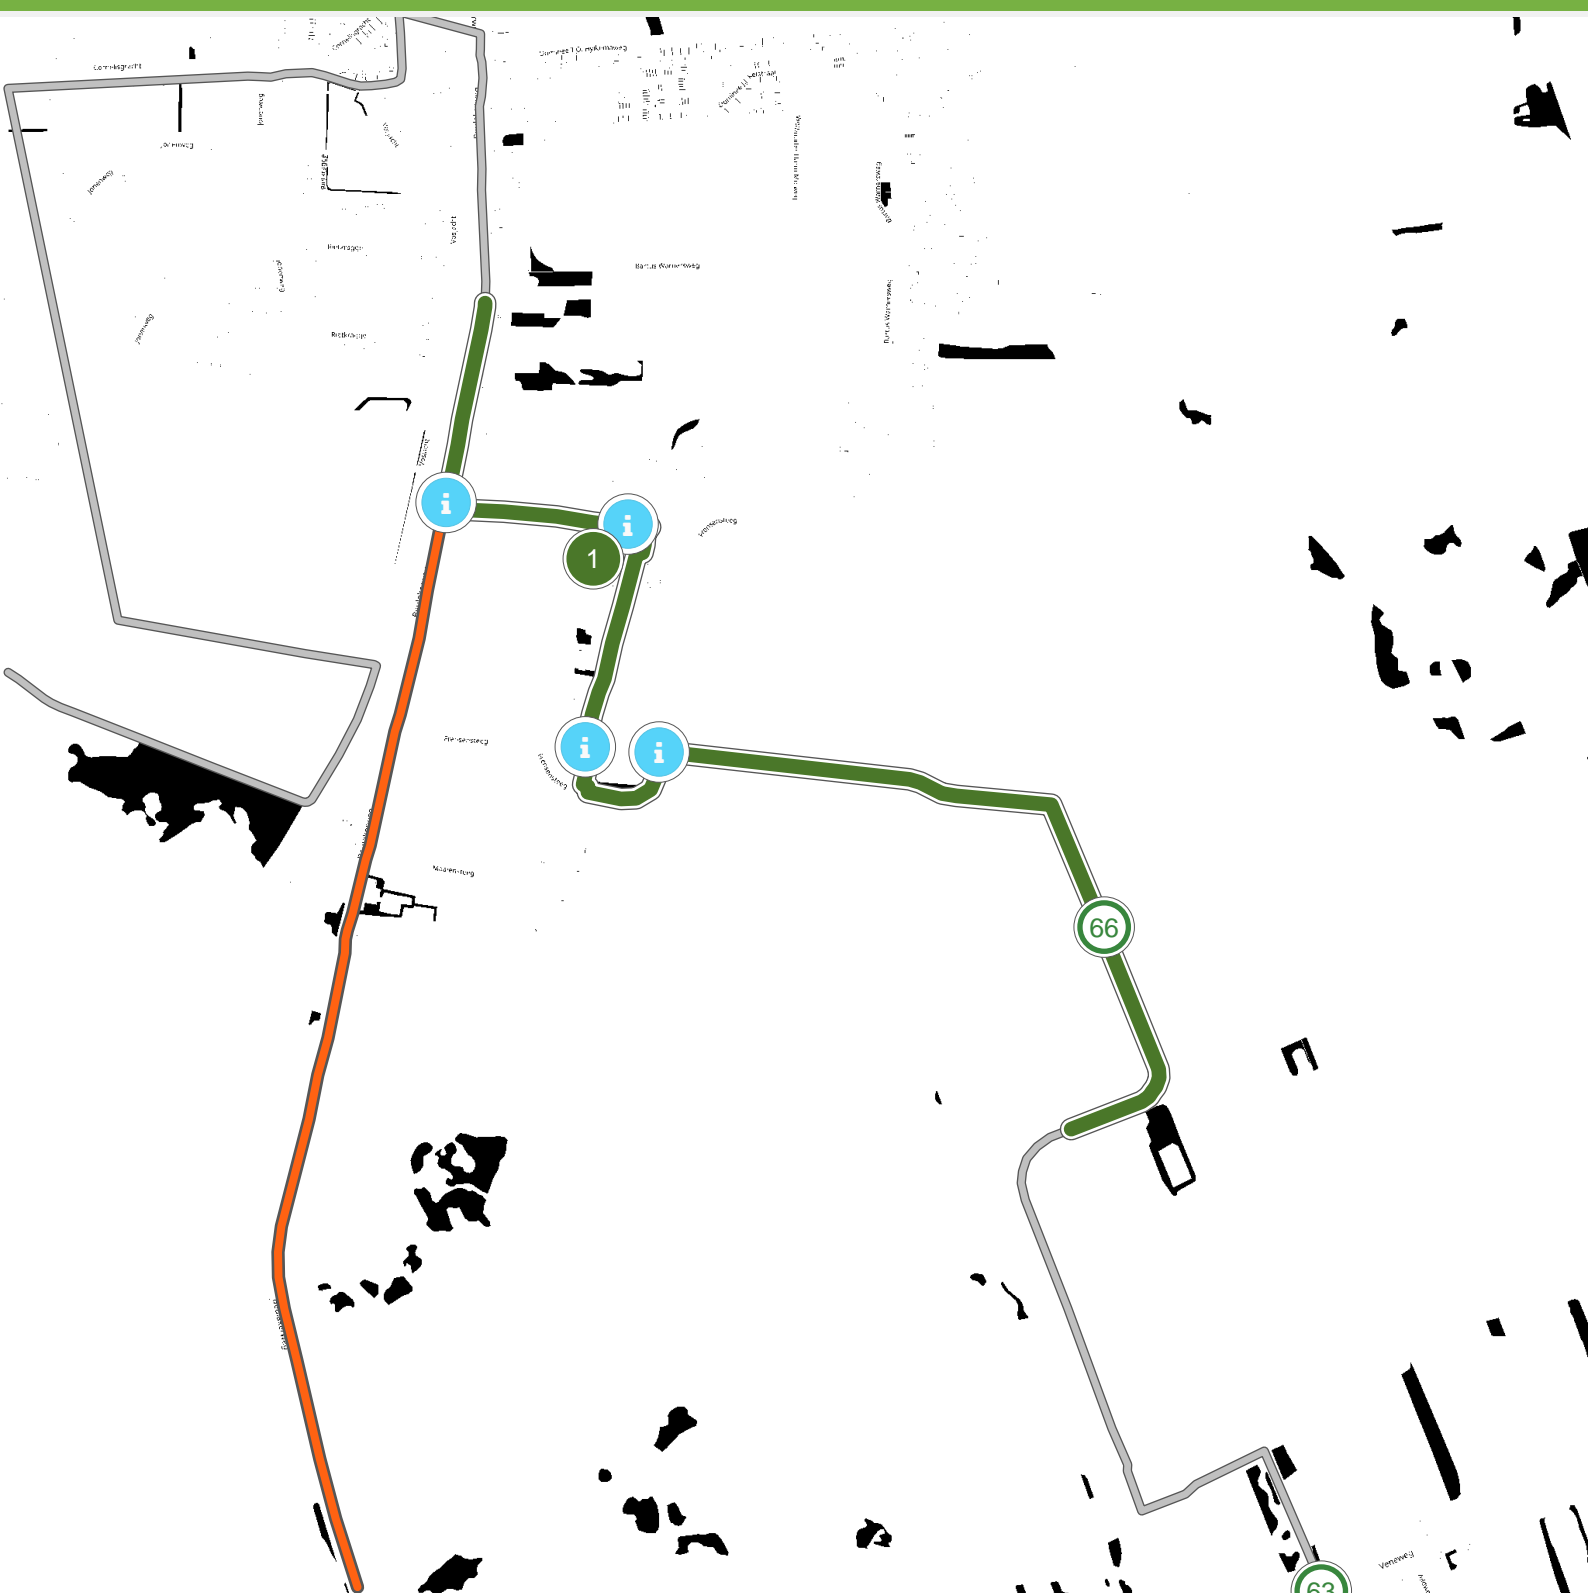

# Rondje Wieden (21.0 km tot 24.0 km)

# Rondje Wieden (24.0 km tot 27.0 km)

# Rondje Wieden (27.0 km tot 30.0 km)

# Rondje Wieden (33.0 km tot 36.0 km)