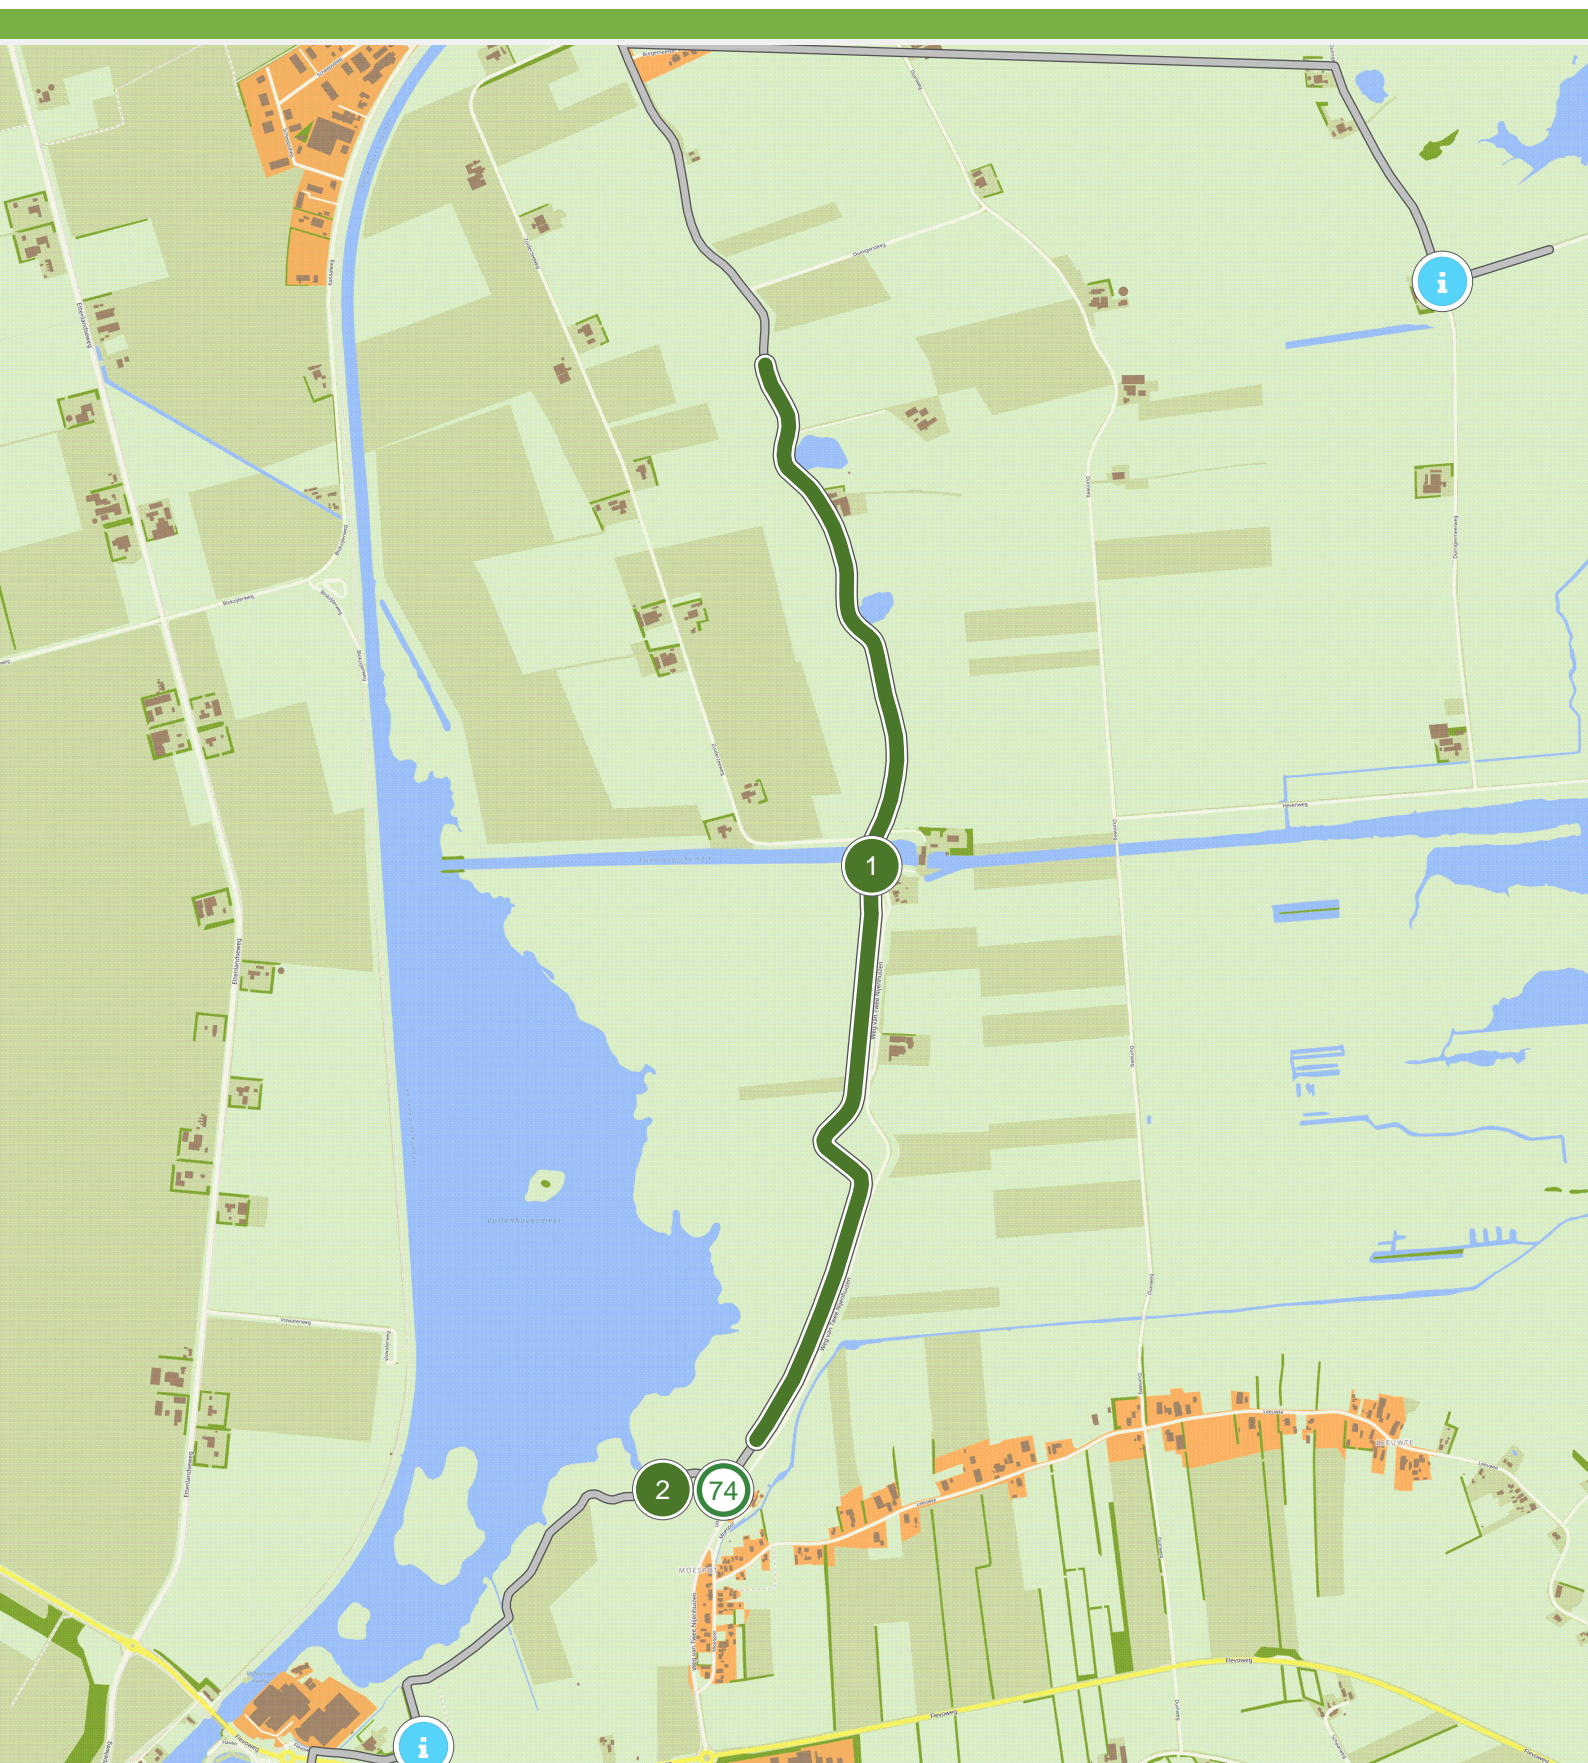

Rondje Wieden (15.0 km tot 18.0 km)