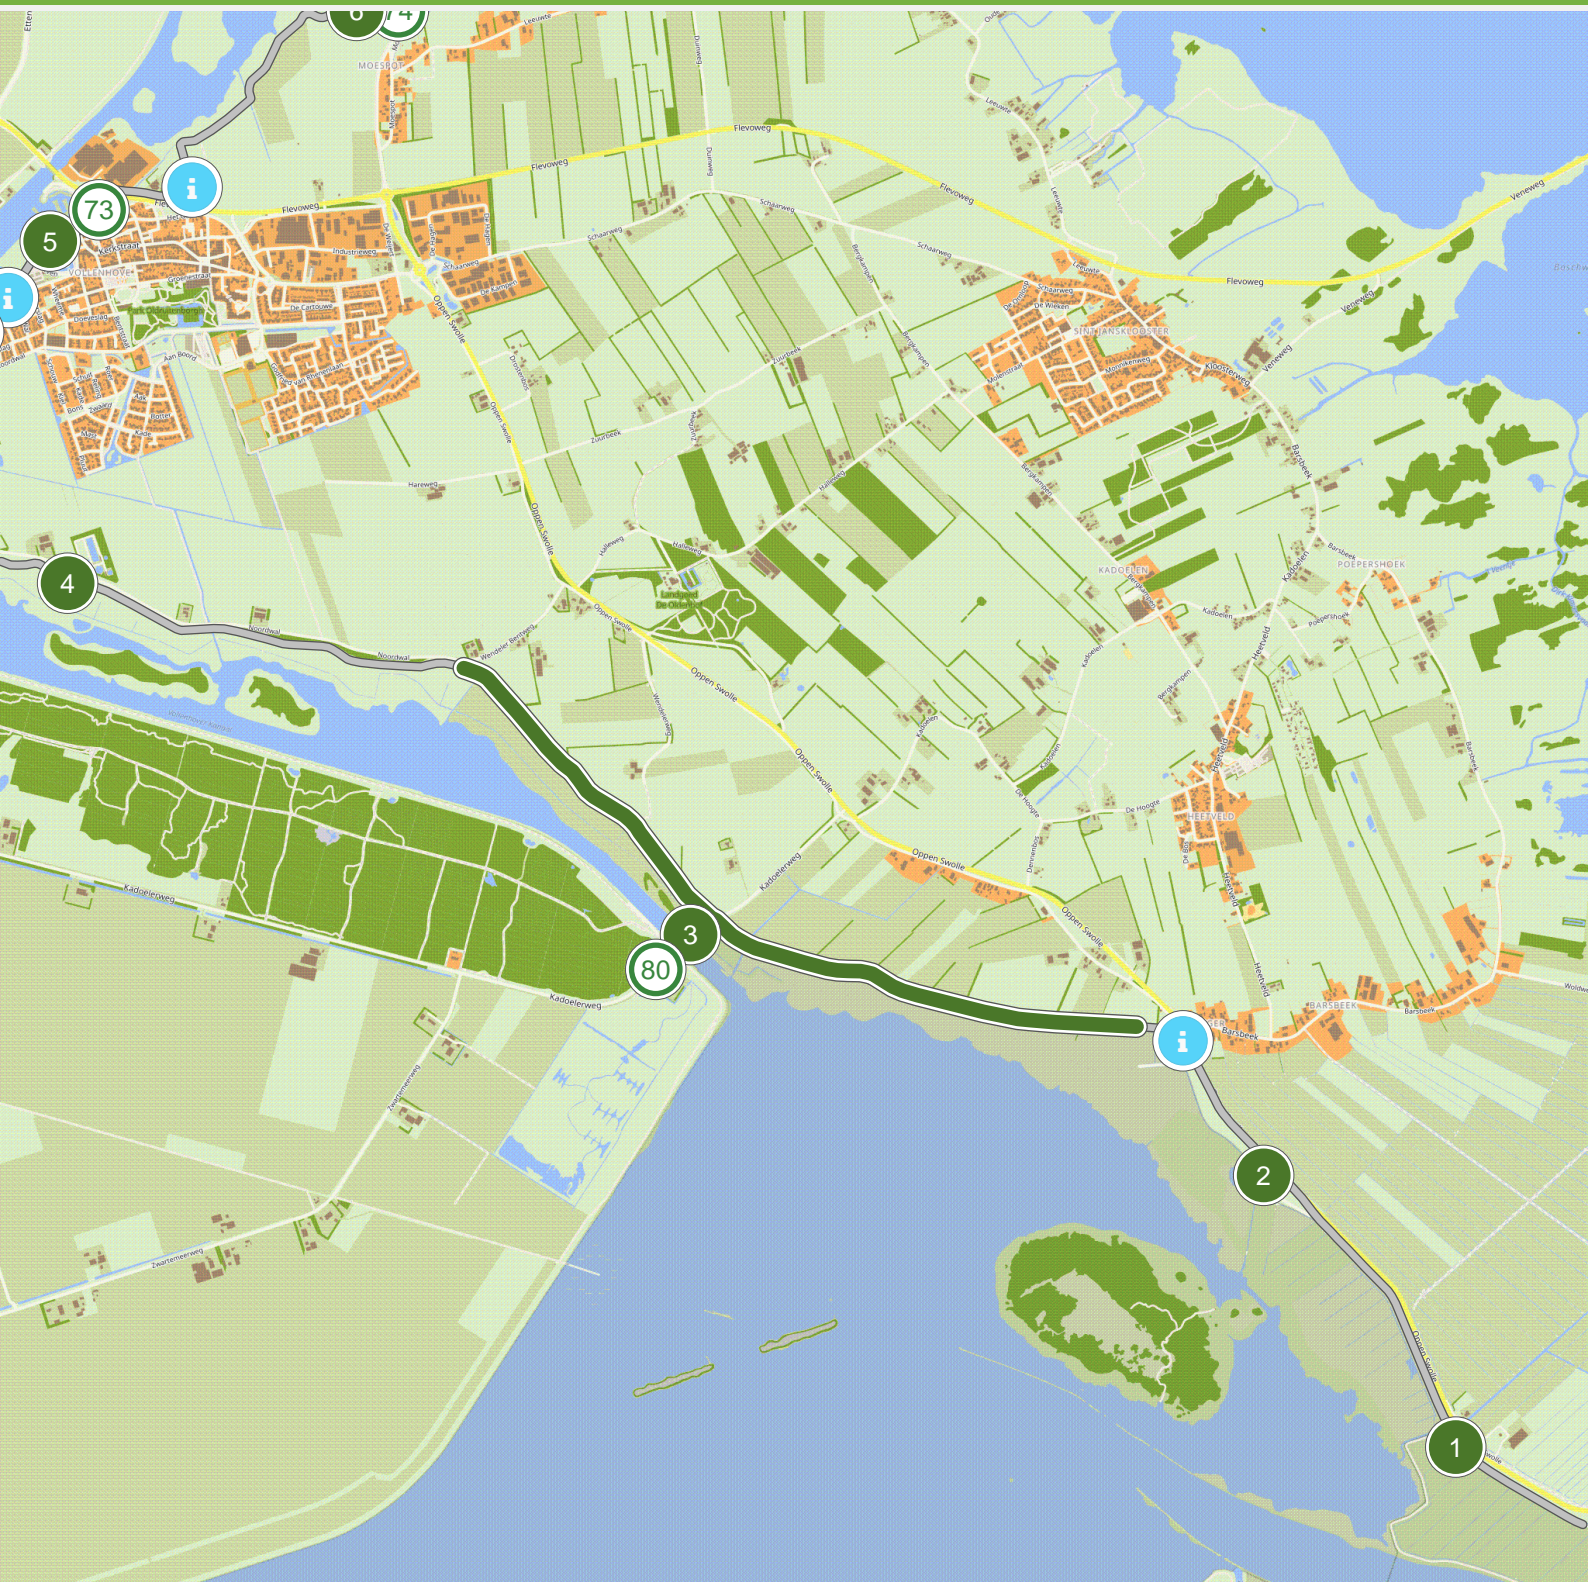

# Rondje Wieden (0.0 km tot 3.0 km)

## Rondje Wieden (3.0 km tot 6.0 km)

# Rondje Wieden (6.0 km tot 9.0 km)

# Rondje Wieden (12.0 km tot 15.0 km)