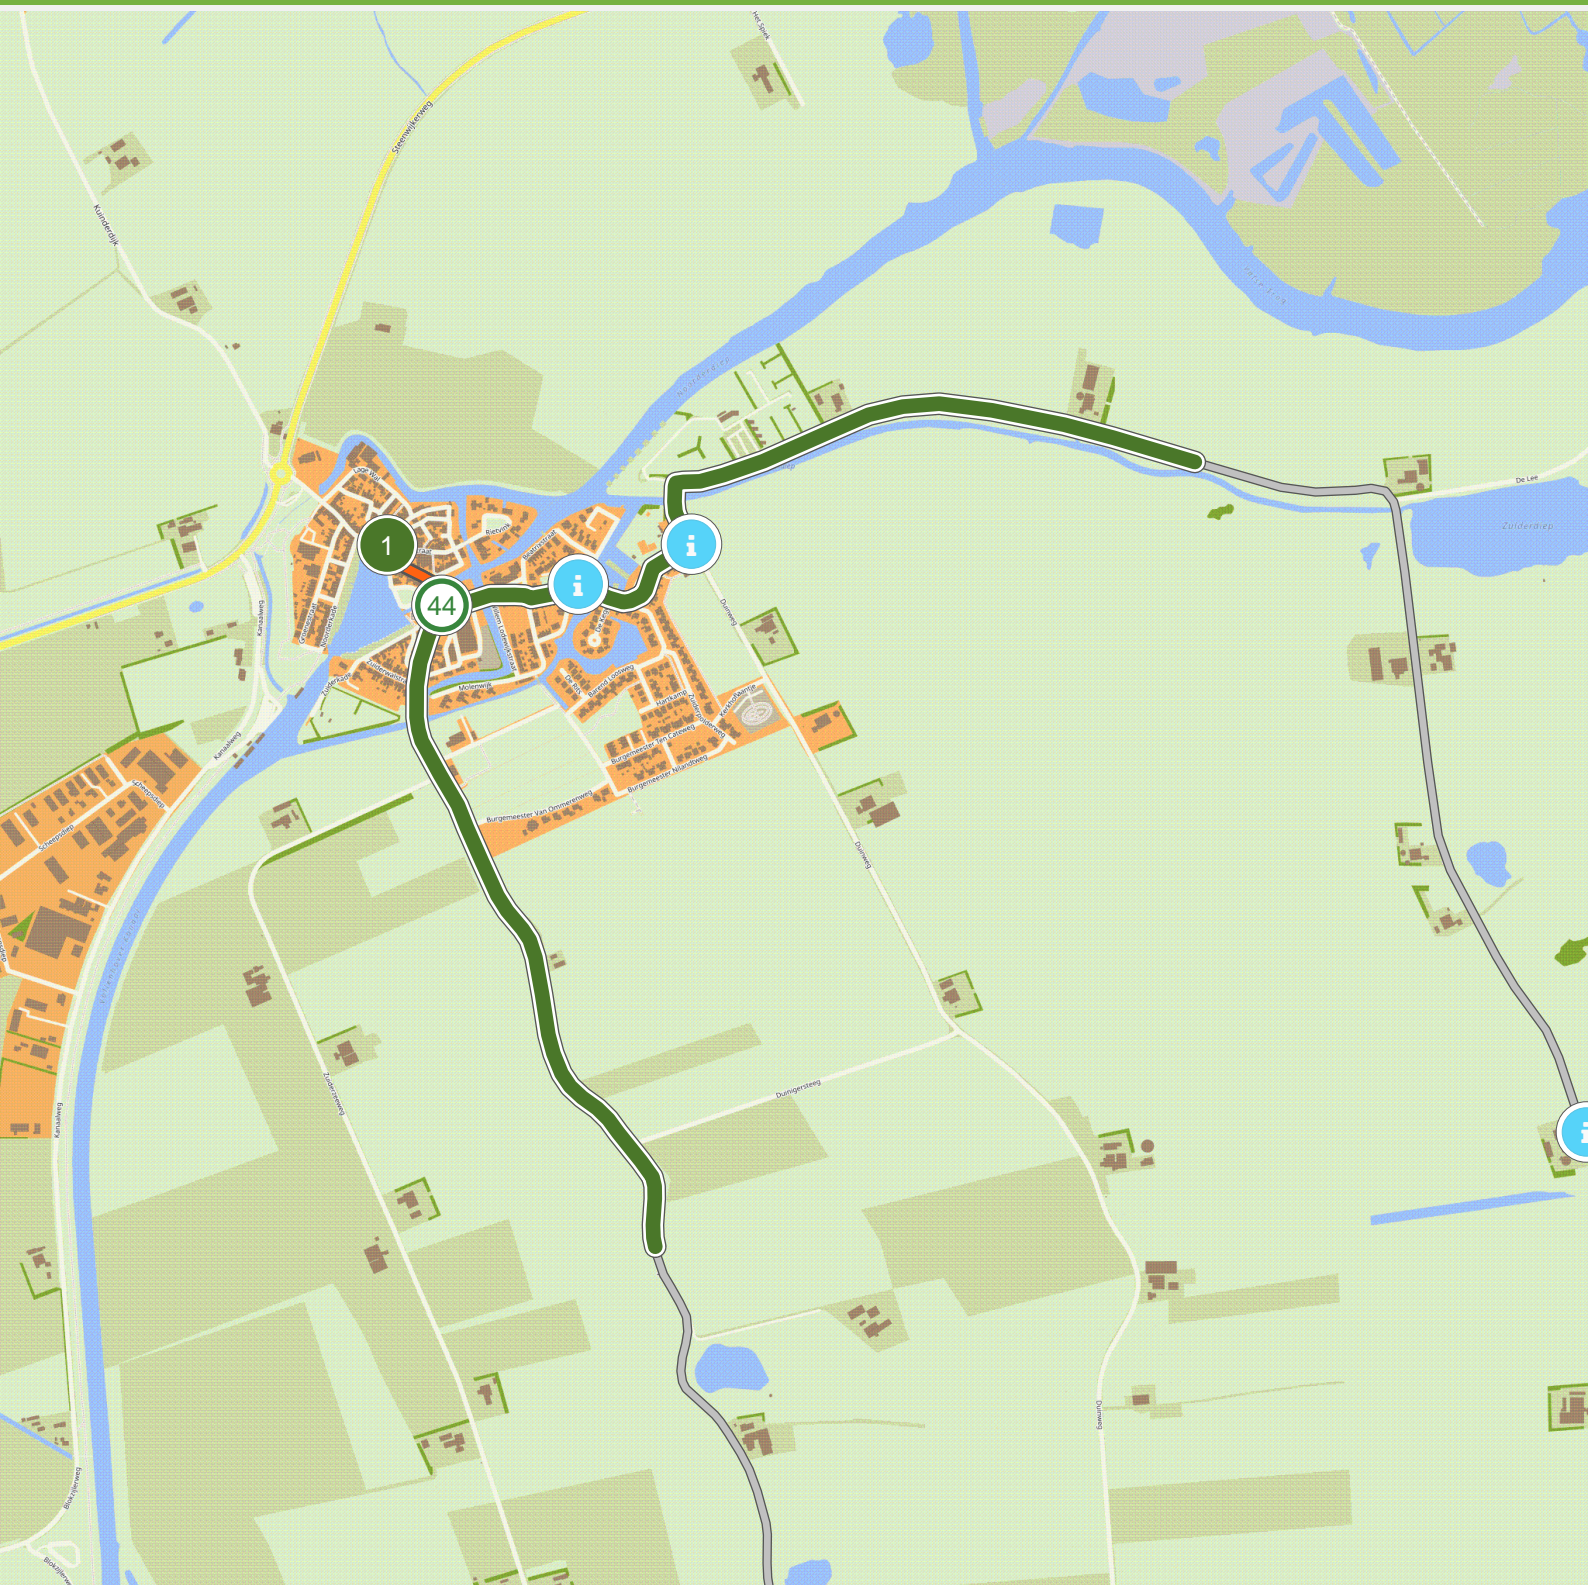

Rondje Wieden (18.0 km tot 21.0 km)