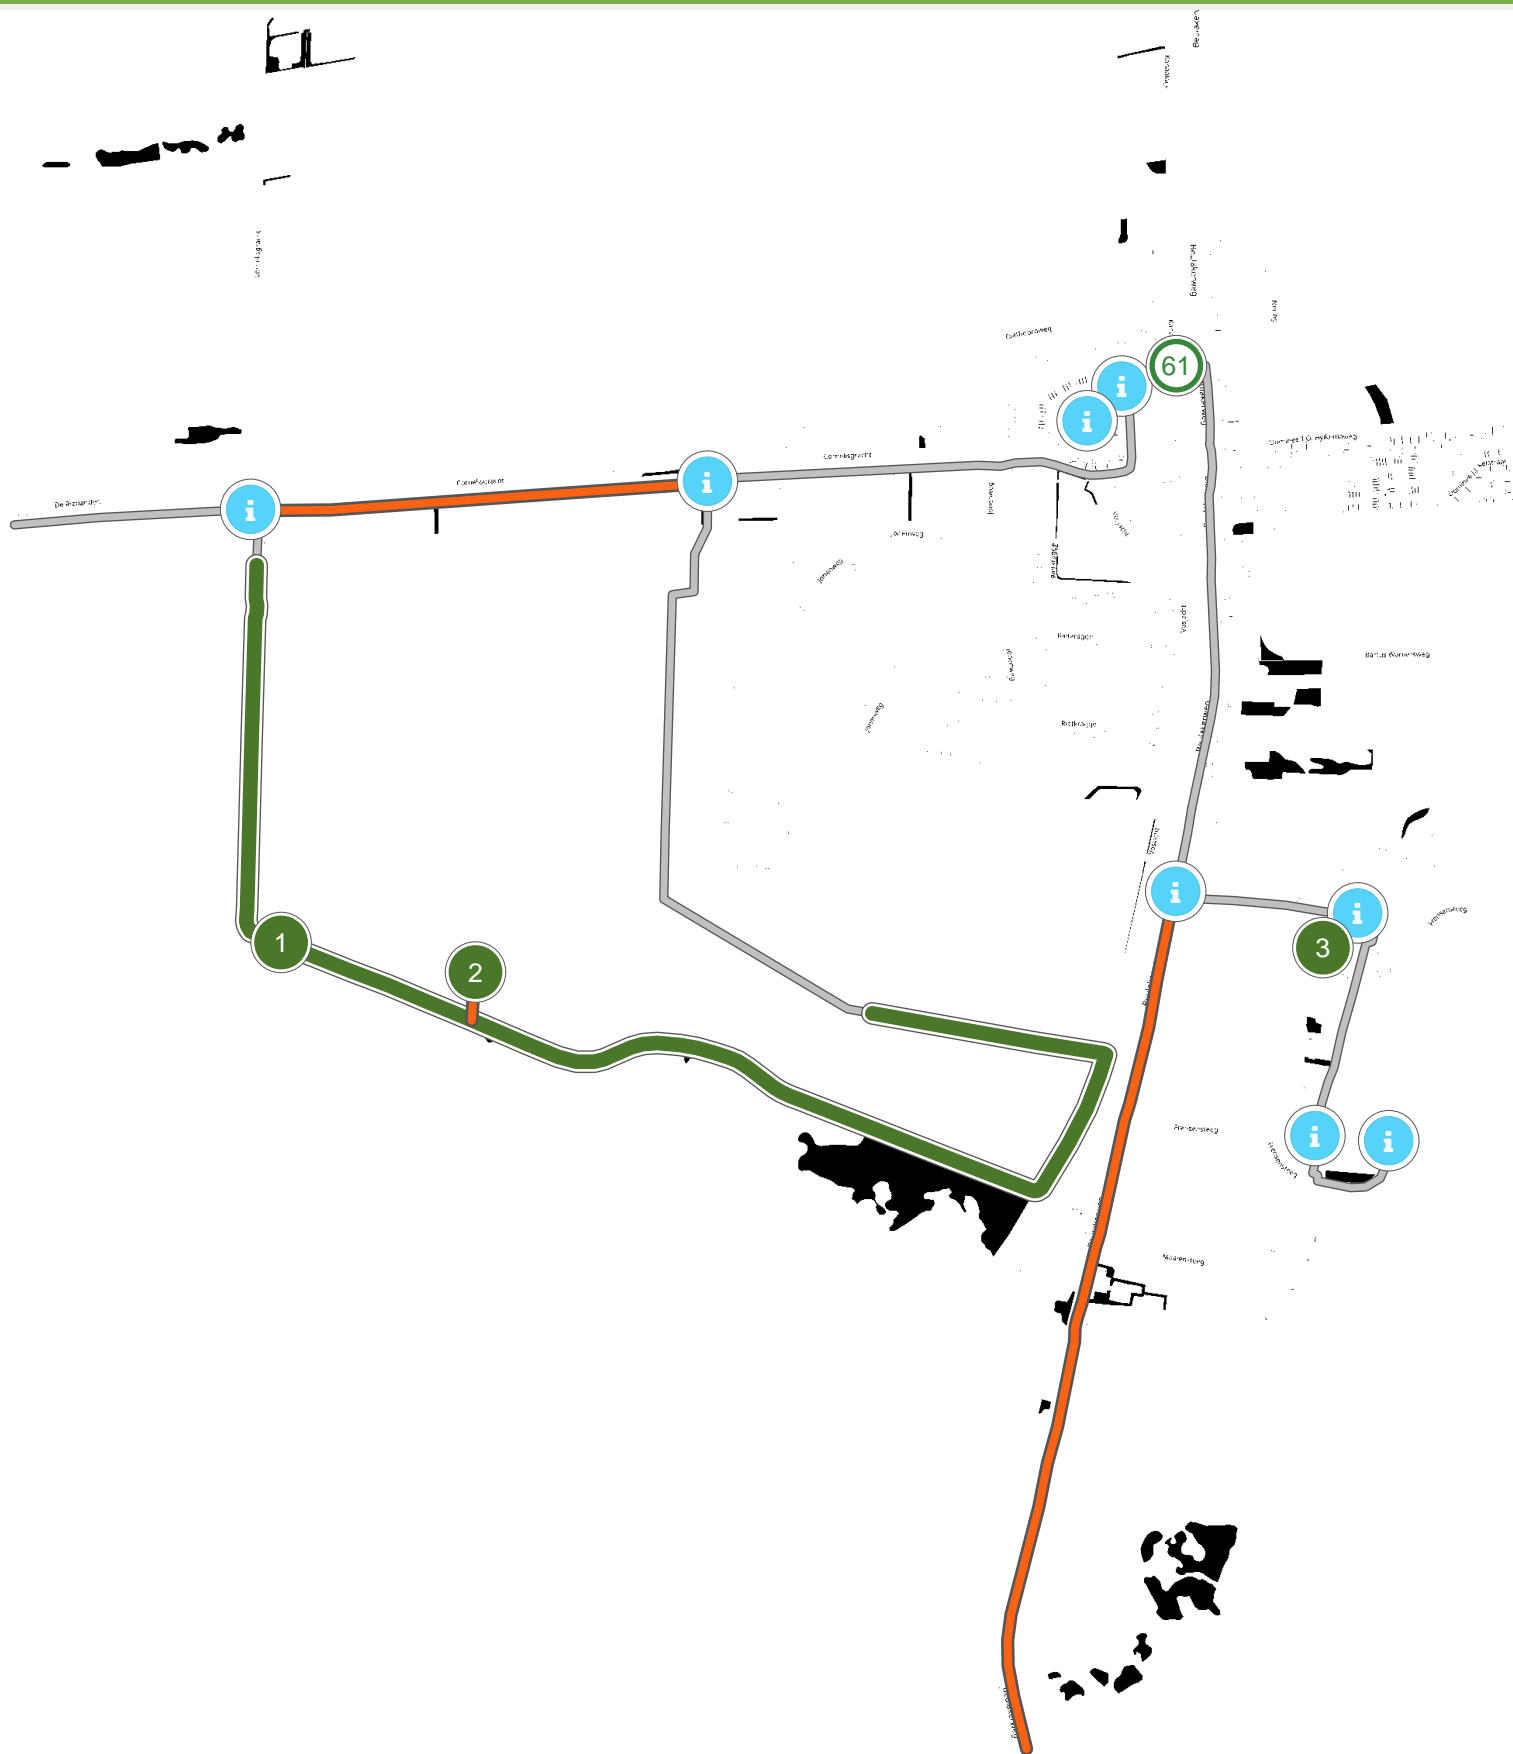

# Rondje Wieden (18.0 km tot 21.0 km)

# Rondje Wieden (21.0 km tot 24.0 km)

# Rondje Wieden (24.0 km tot 27.0 km)

# Rondje Wieden (27.0 km tot 30.0 km)