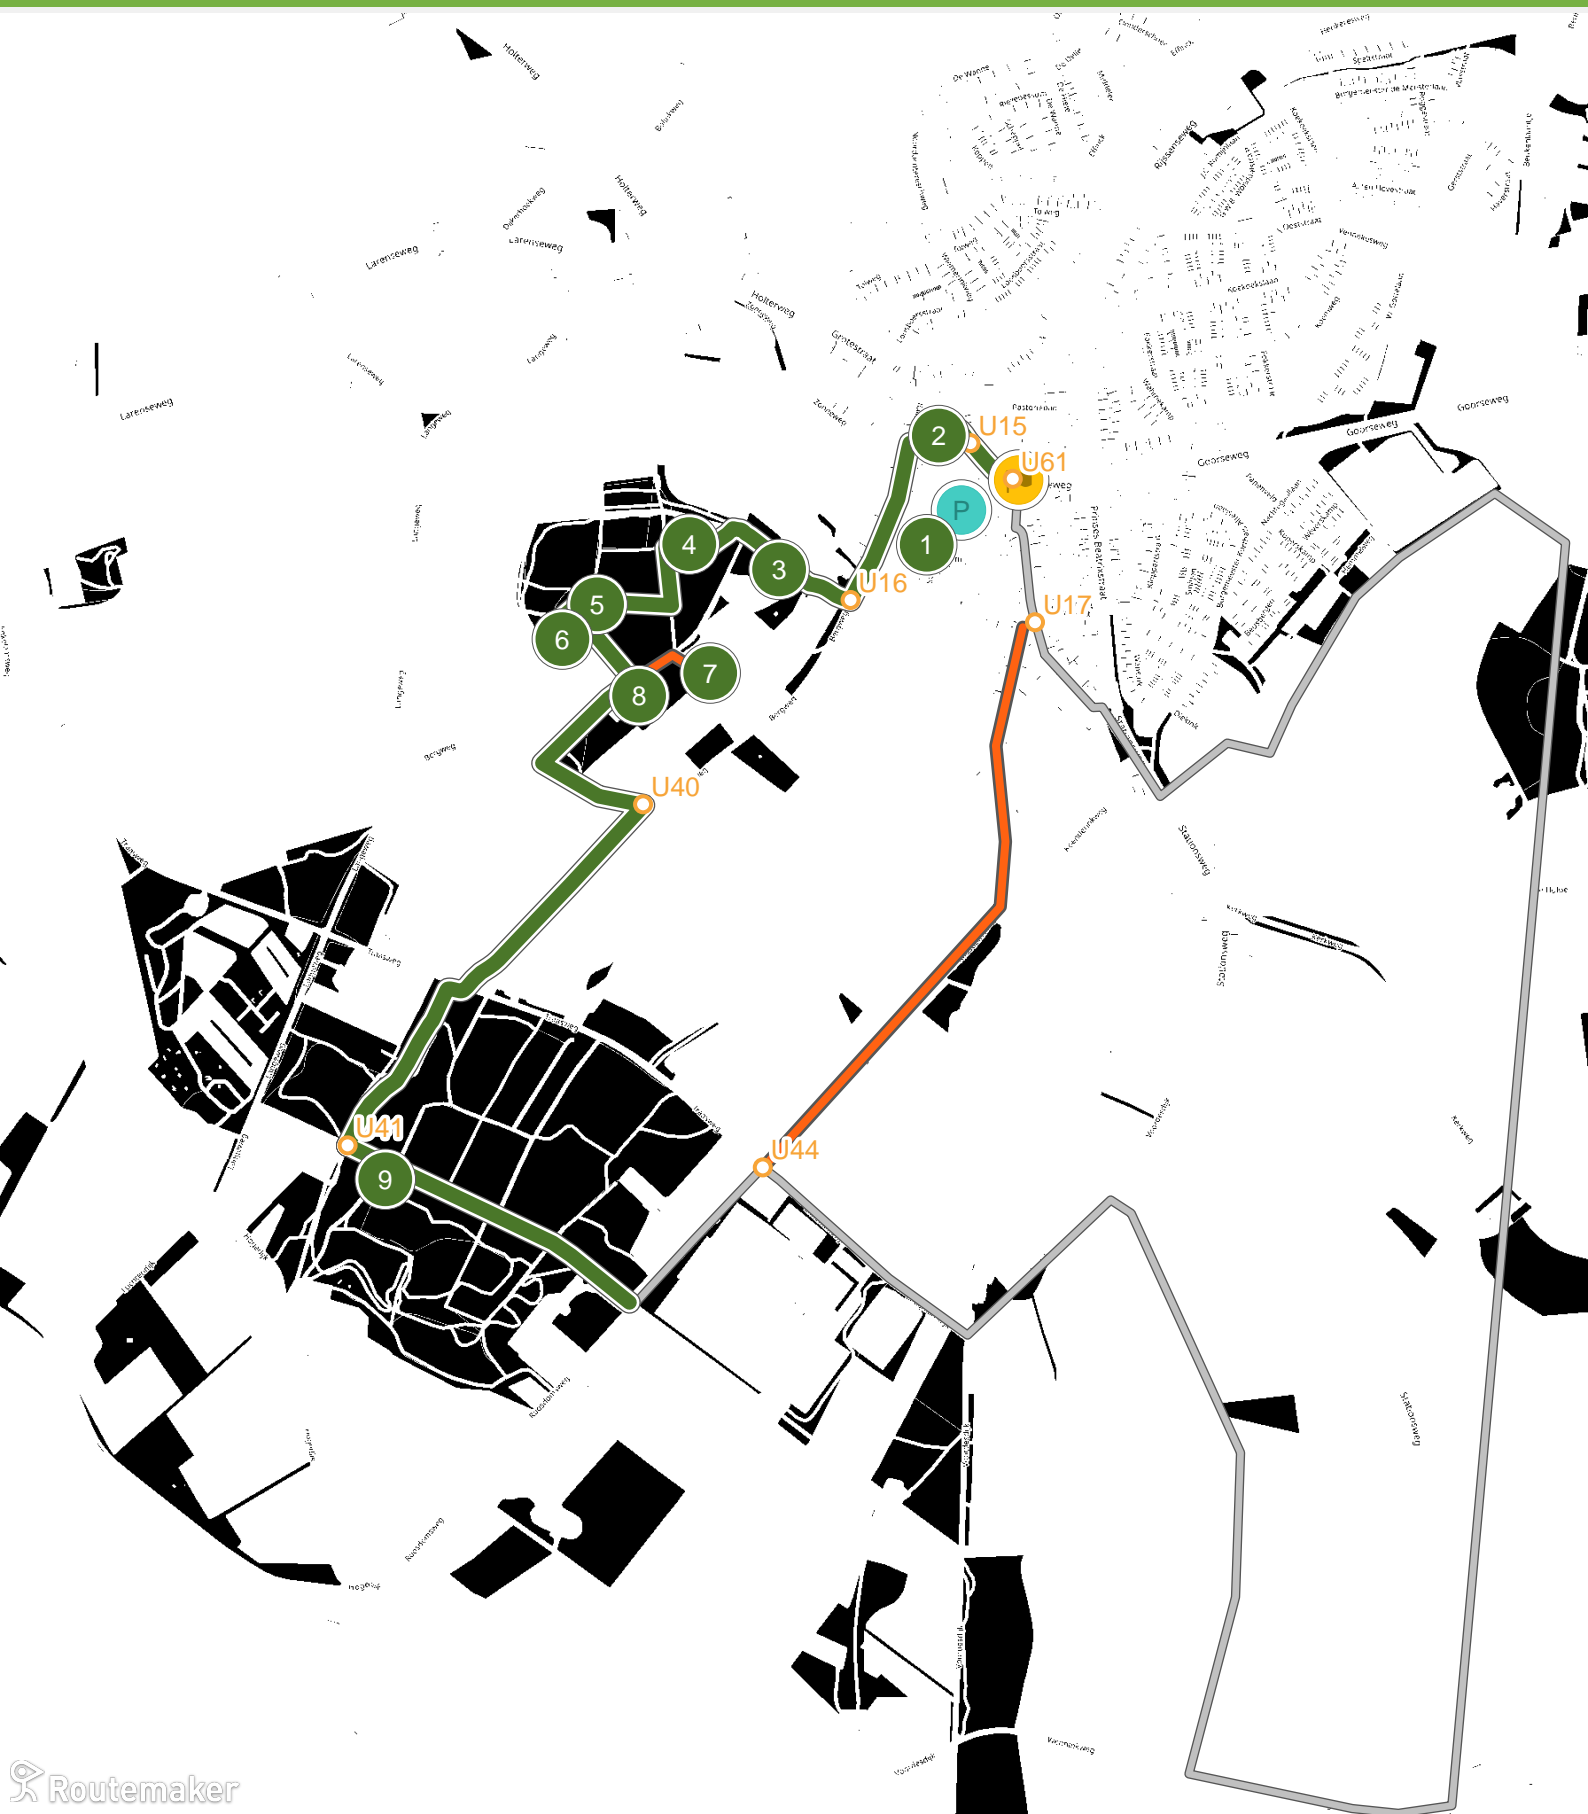

Ommetje Markelose berg (0.0 km tot 3.0 km)

Ommetje Markelose berg (3.0 km tot 6.0 km)

Ommetje Markelose berg (6.0 km tot 9.0 km)

Ommetje Markelose berg (9.0 km tot 10.9 km)