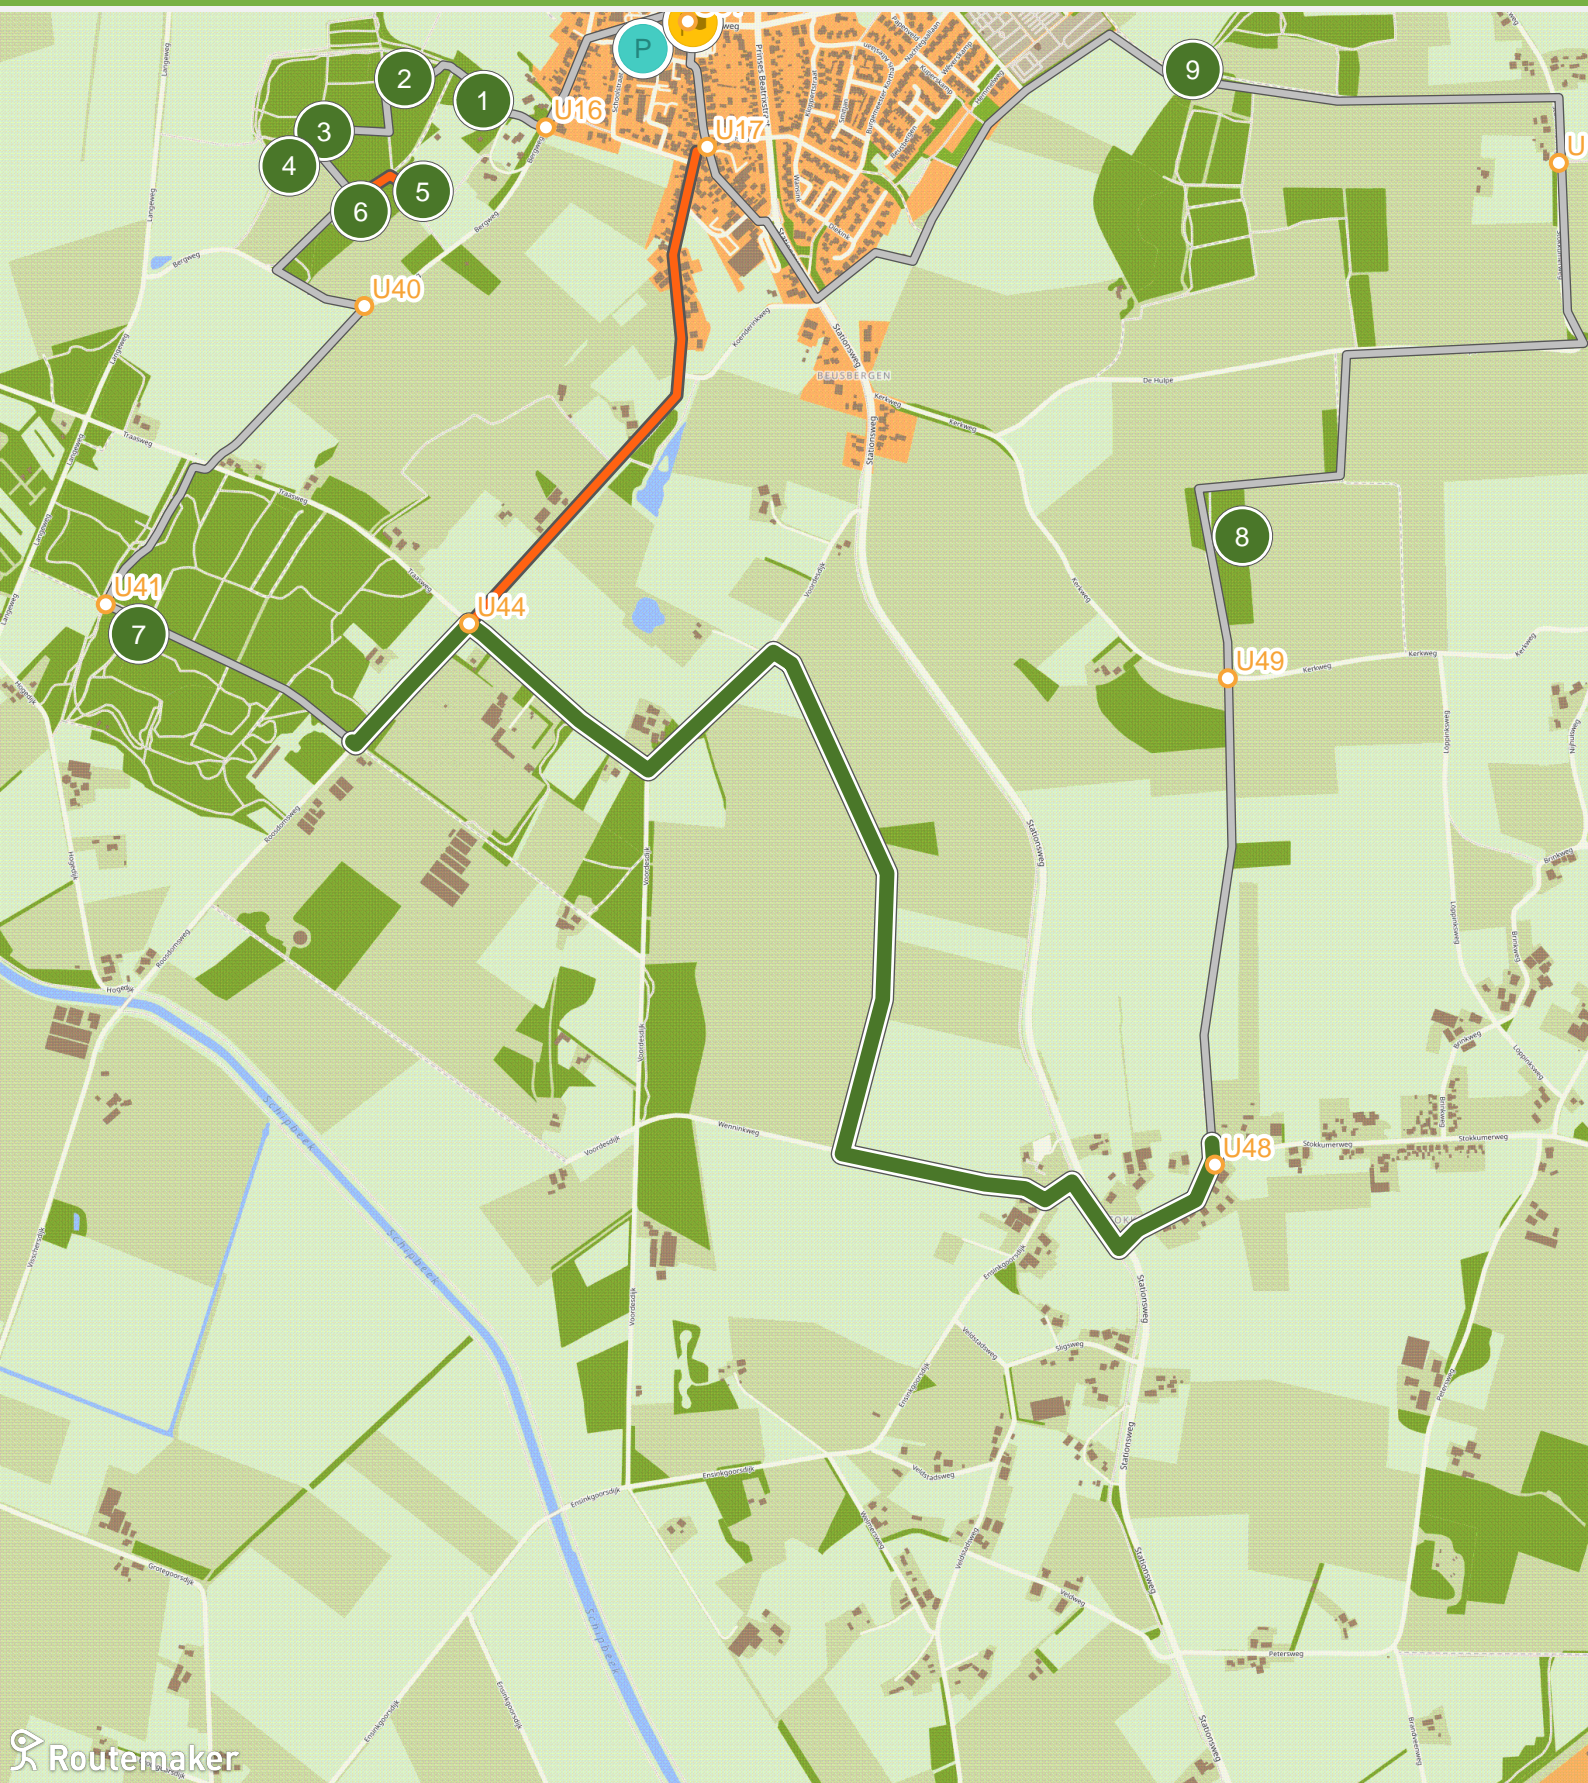

Ommetje Markelose berg (0.0 km tot 3.0 km)

Ommetje Markelose berg (3.0 km tot 6.0 km)

Ommetje Markelose berg (6.0 km tot 9.0 km)

Ommetje Markelose berg (9.0 km tot 10.9 km)