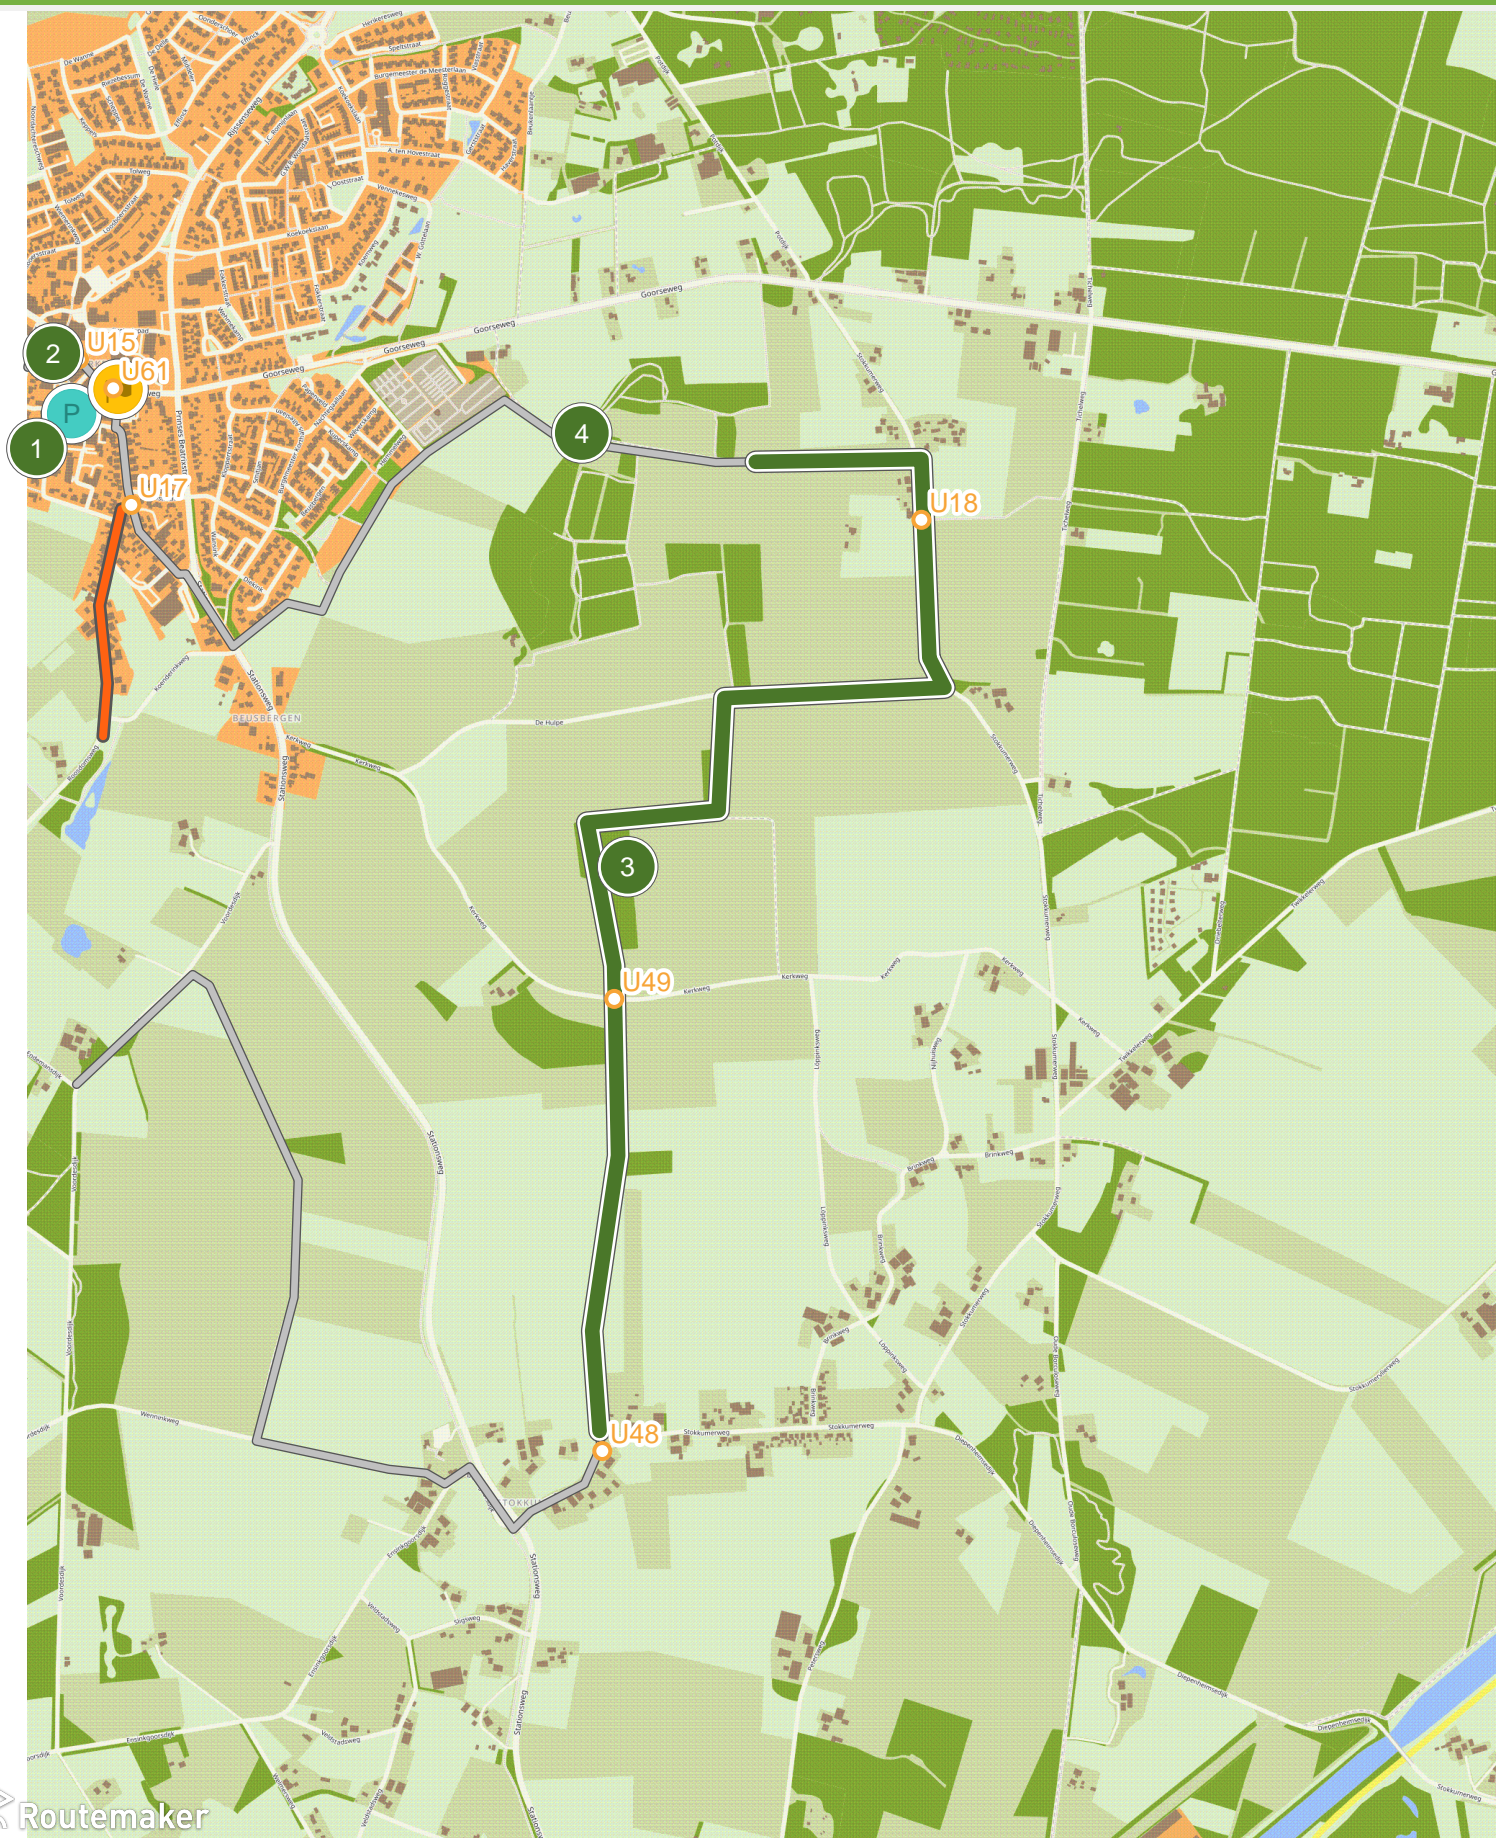

Ommetje Markelose berg (0.0 km tot 3.0 km)

Ommetje Markelose berg (3.0 km tot 6.0 km)

Ommetje Markelose berg (6.0 km tot 9.0 km)

Ommetje Markelose berg (9.0 km tot 10.9 km)