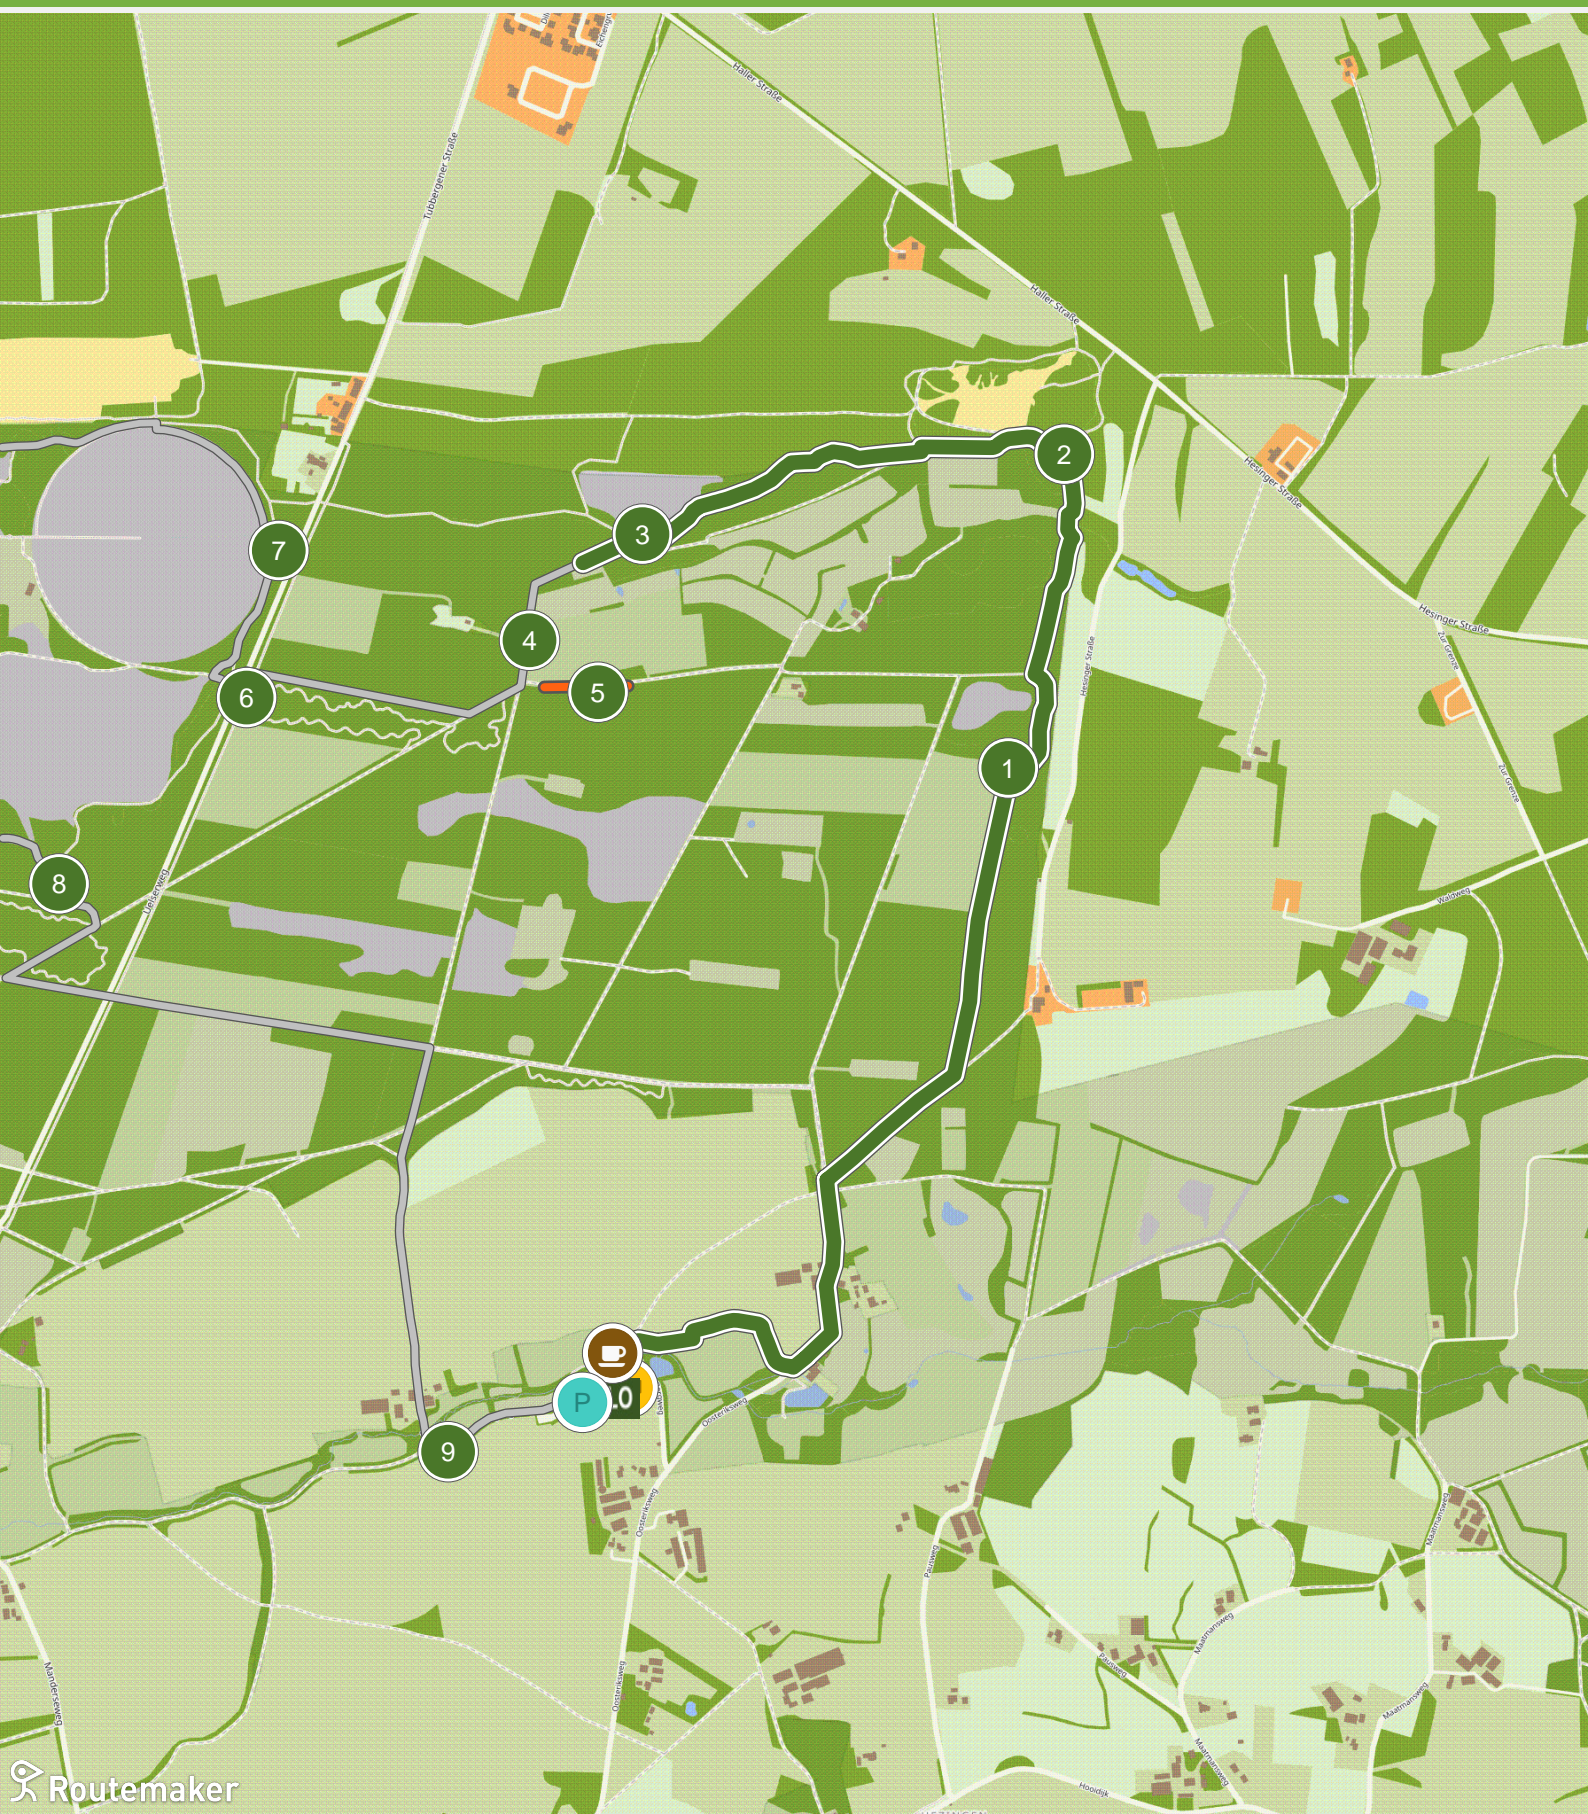

Manderheide; beschermd natuurgebied (0.0 km tot 3.0 km)

Manderheide; beschermd natuurgebied (3.0 km tot 6.0 km)

Manderheide; beschermd natuurgebied (6.0 km tot 8.1 km)