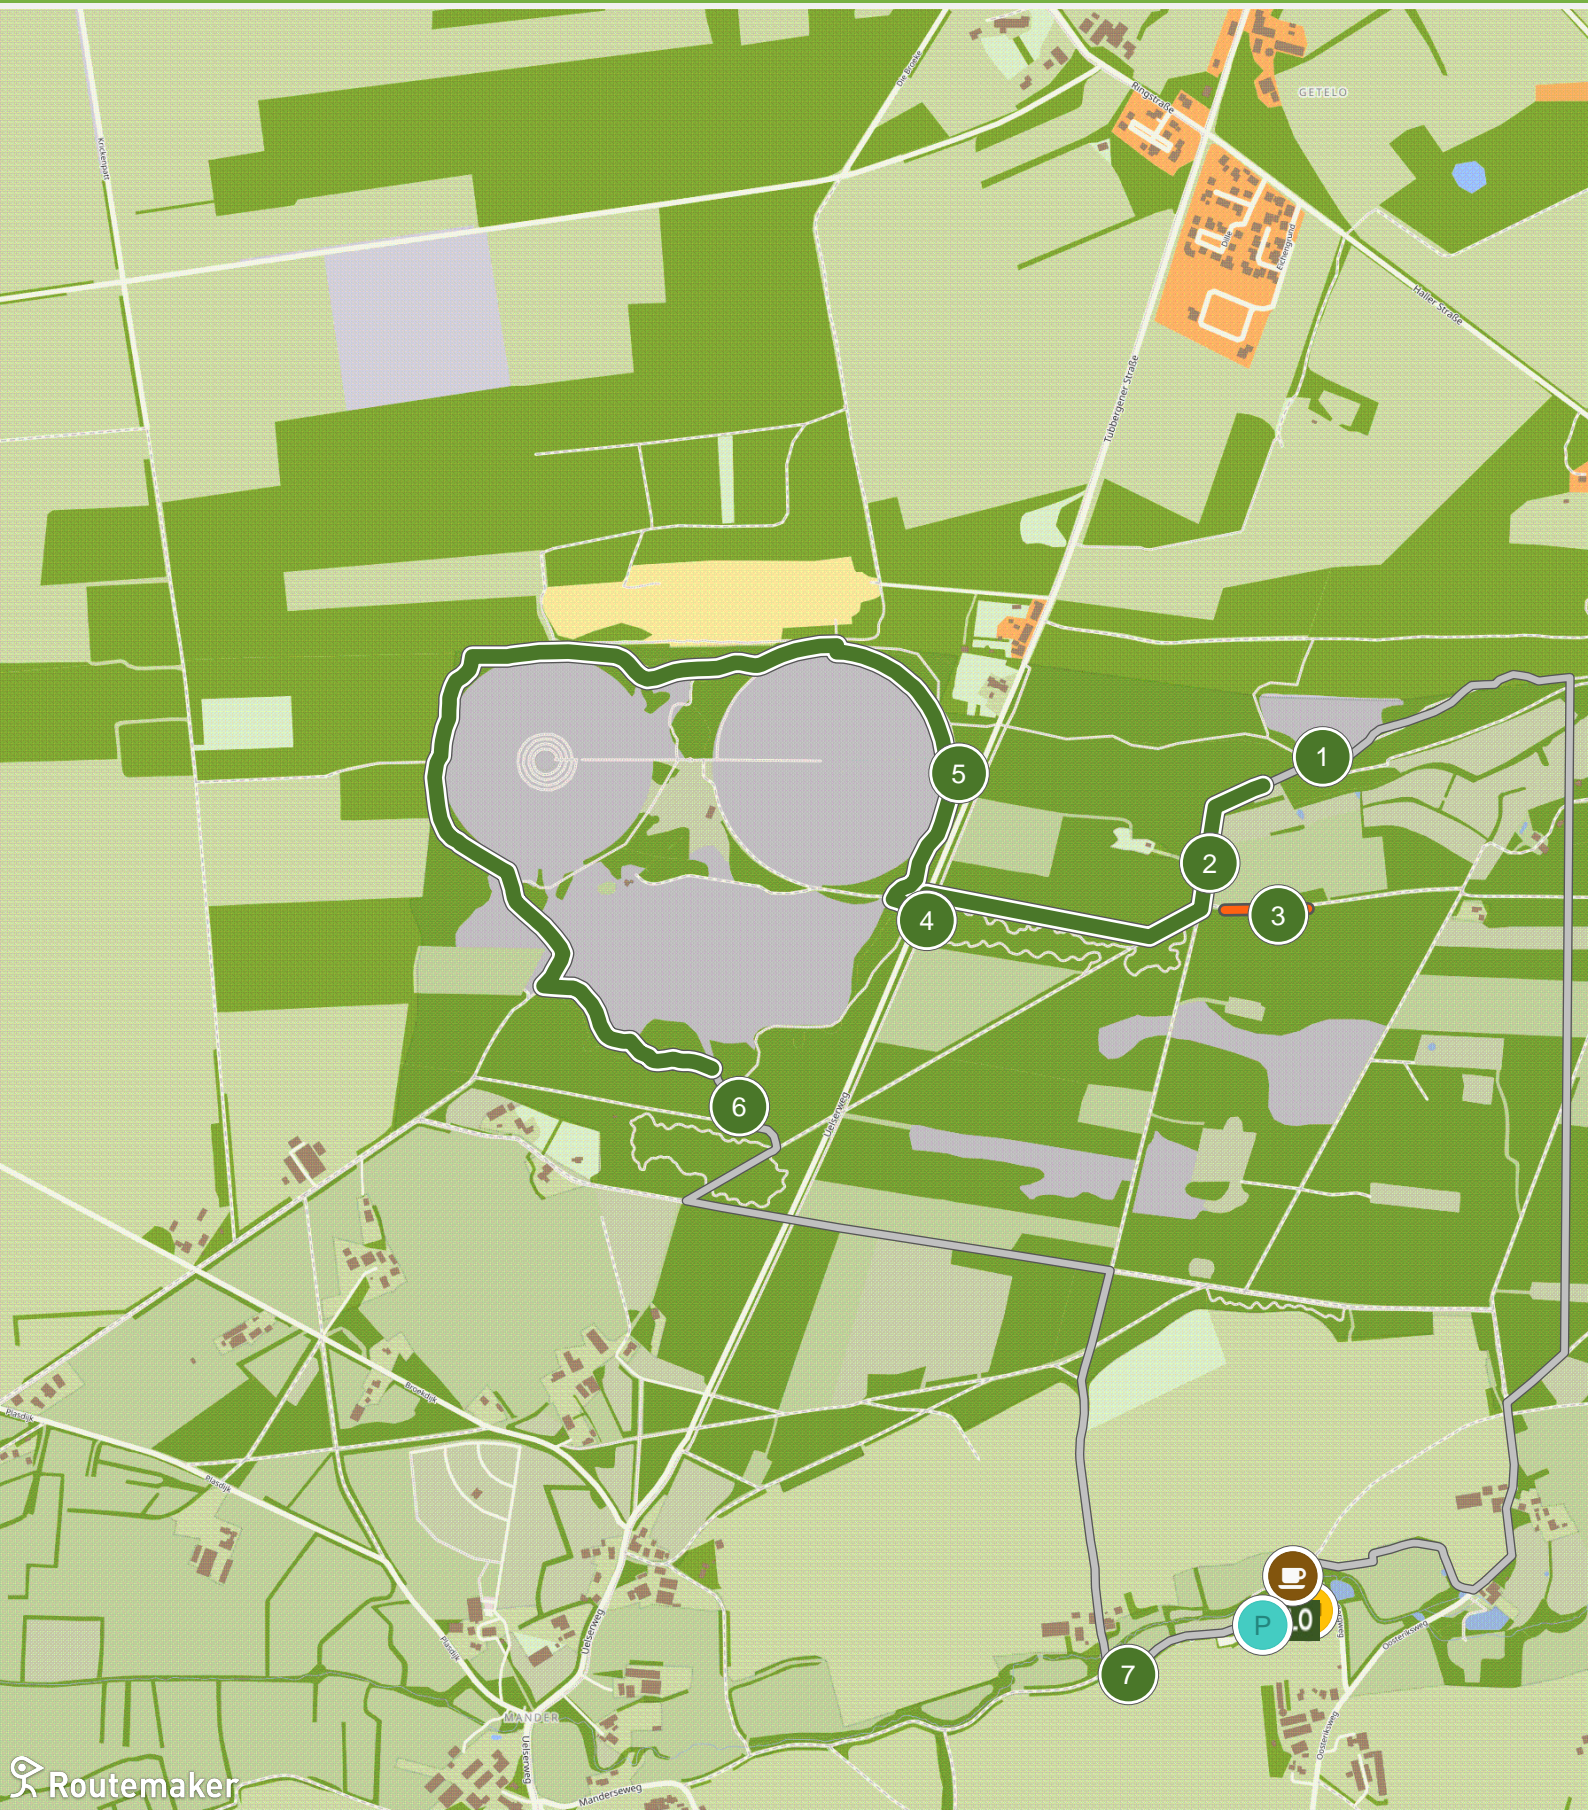

Manderheide; beschermd natuurgebied (0.0 km tot 3.0 km)

Manderheide; beschermd natuurgebied (3.0 km tot 6.0 km)

Manderheide; beschermd natuurgebied (6.0 km tot 8.1 km)