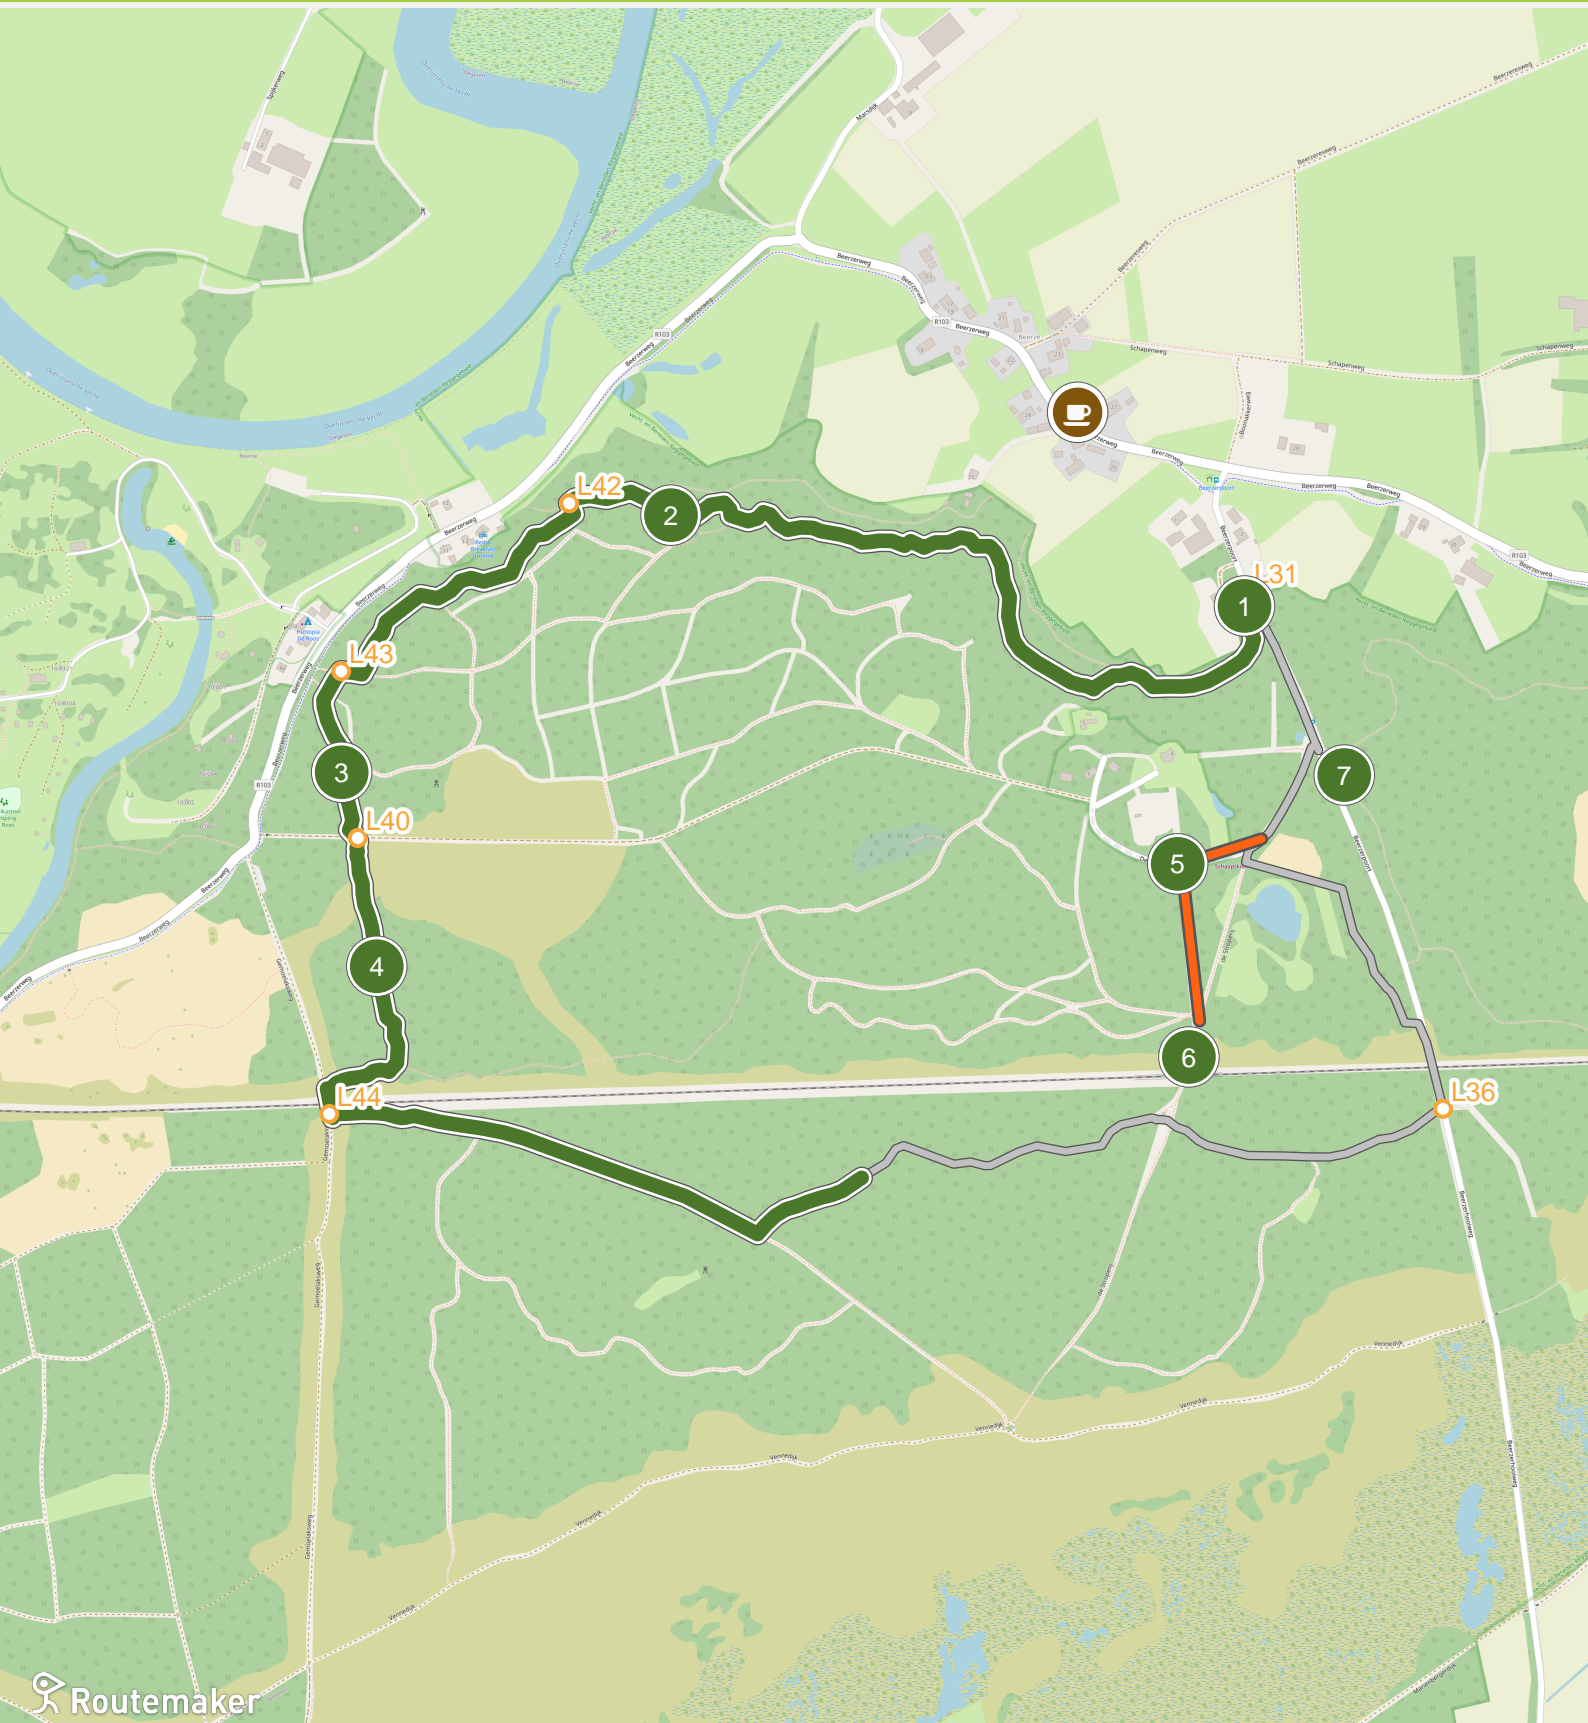

Landgoed Beerze (0.0 km tot 3.0 km)

Landgoed Beerze (3.0 km tot 4.7 km)