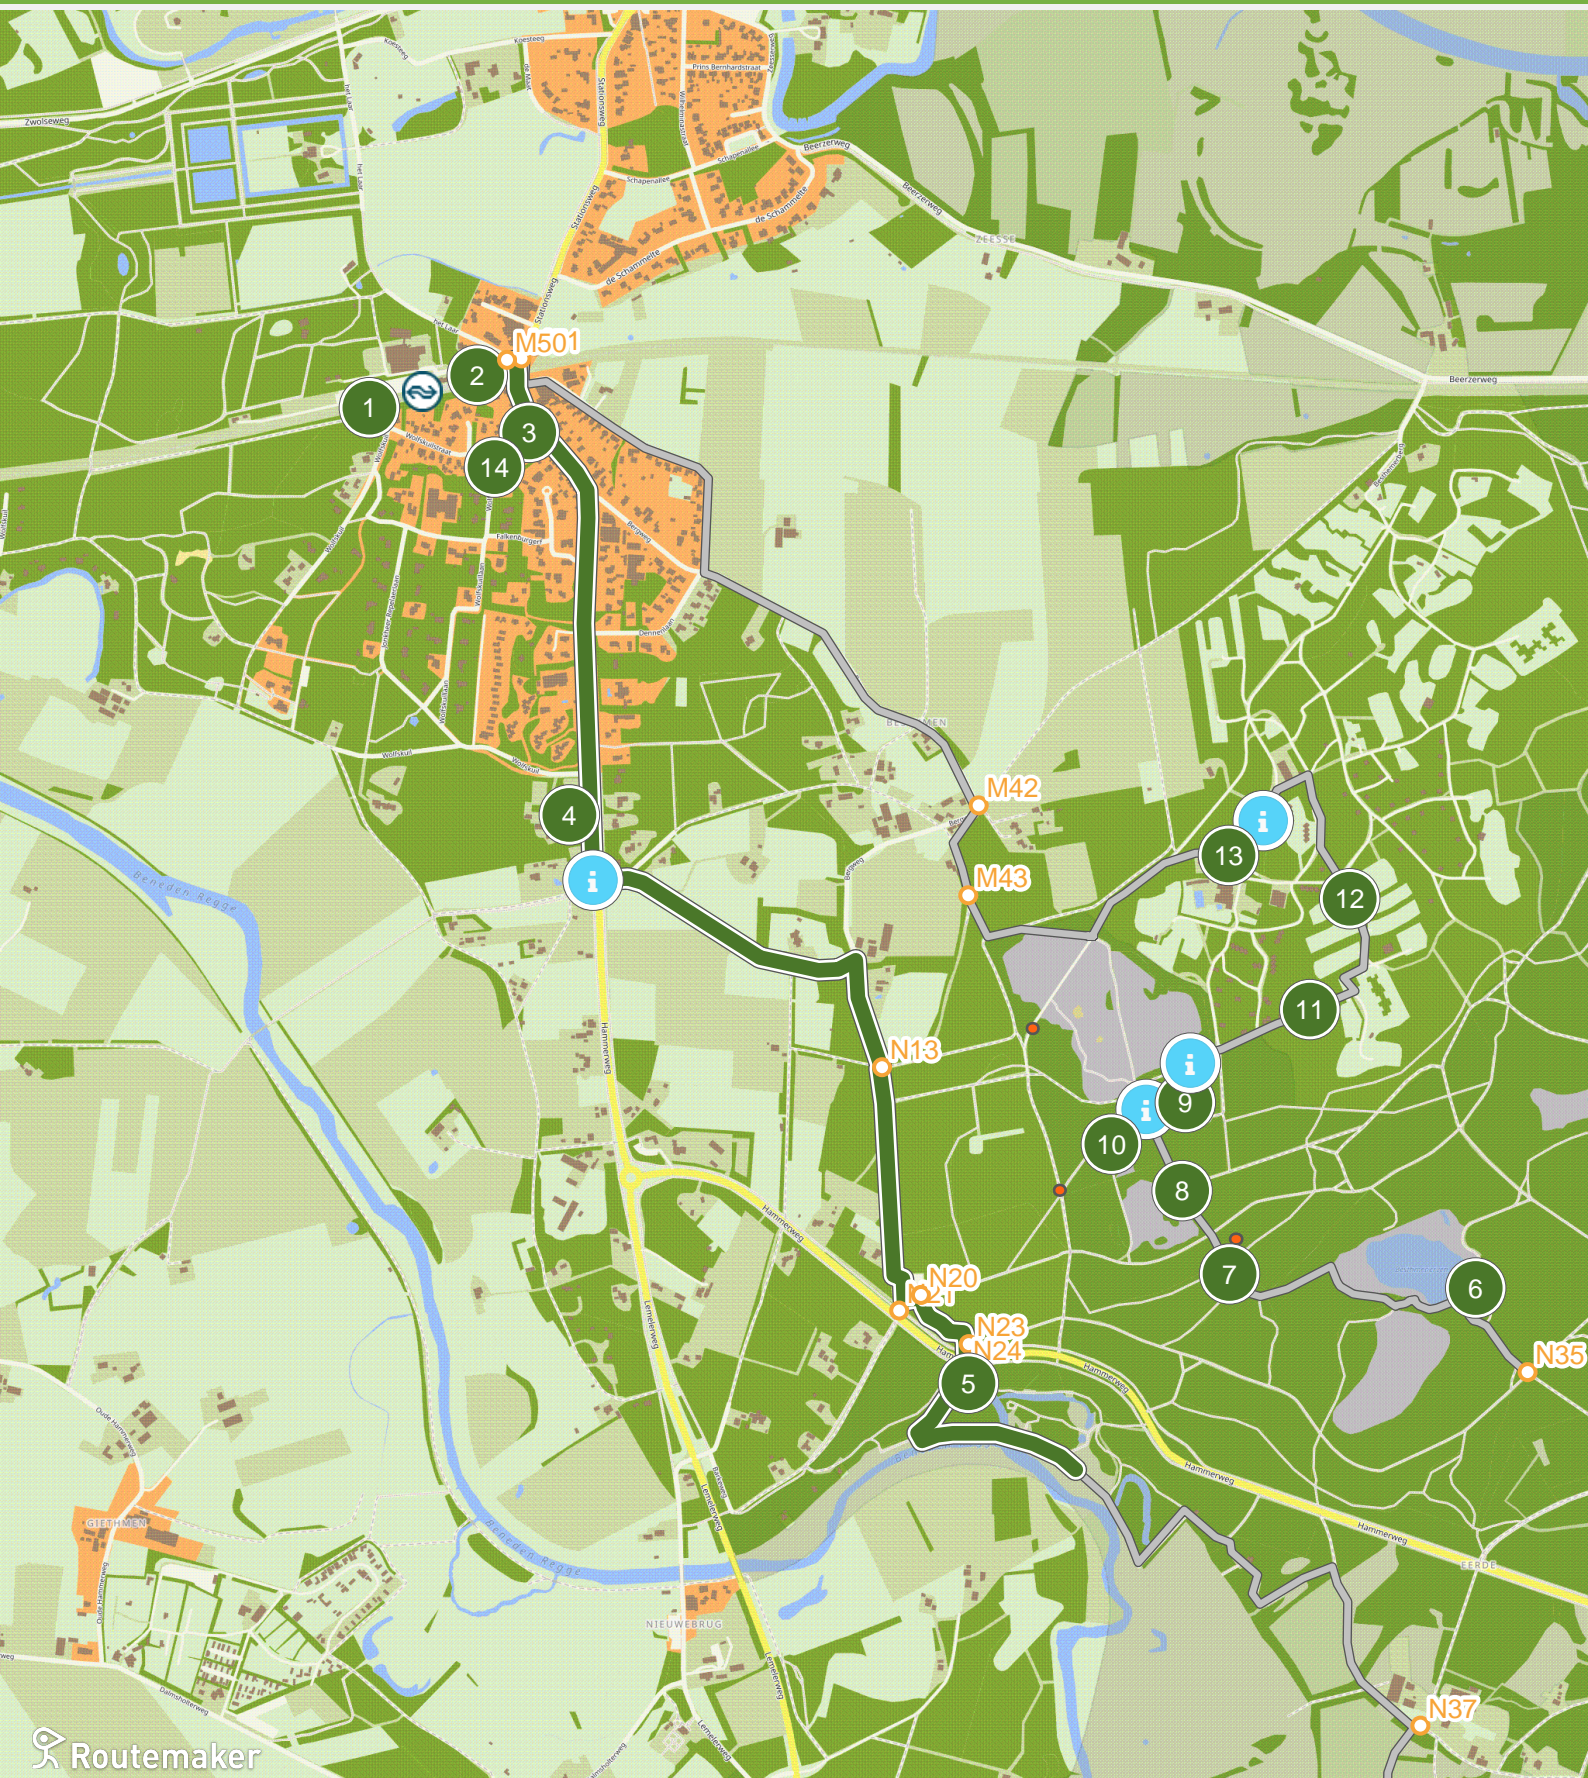

Ommen - Krishnamurti (0.0 km tot 3.0 km)

Ommen - Krishnamurti (3.0 km tot 6.0 km)

Ommen - Krishnamurti (6.0 km tot 9.0 km)

Ommen - Krishnamurti (9.0 km tot 12.0 km)