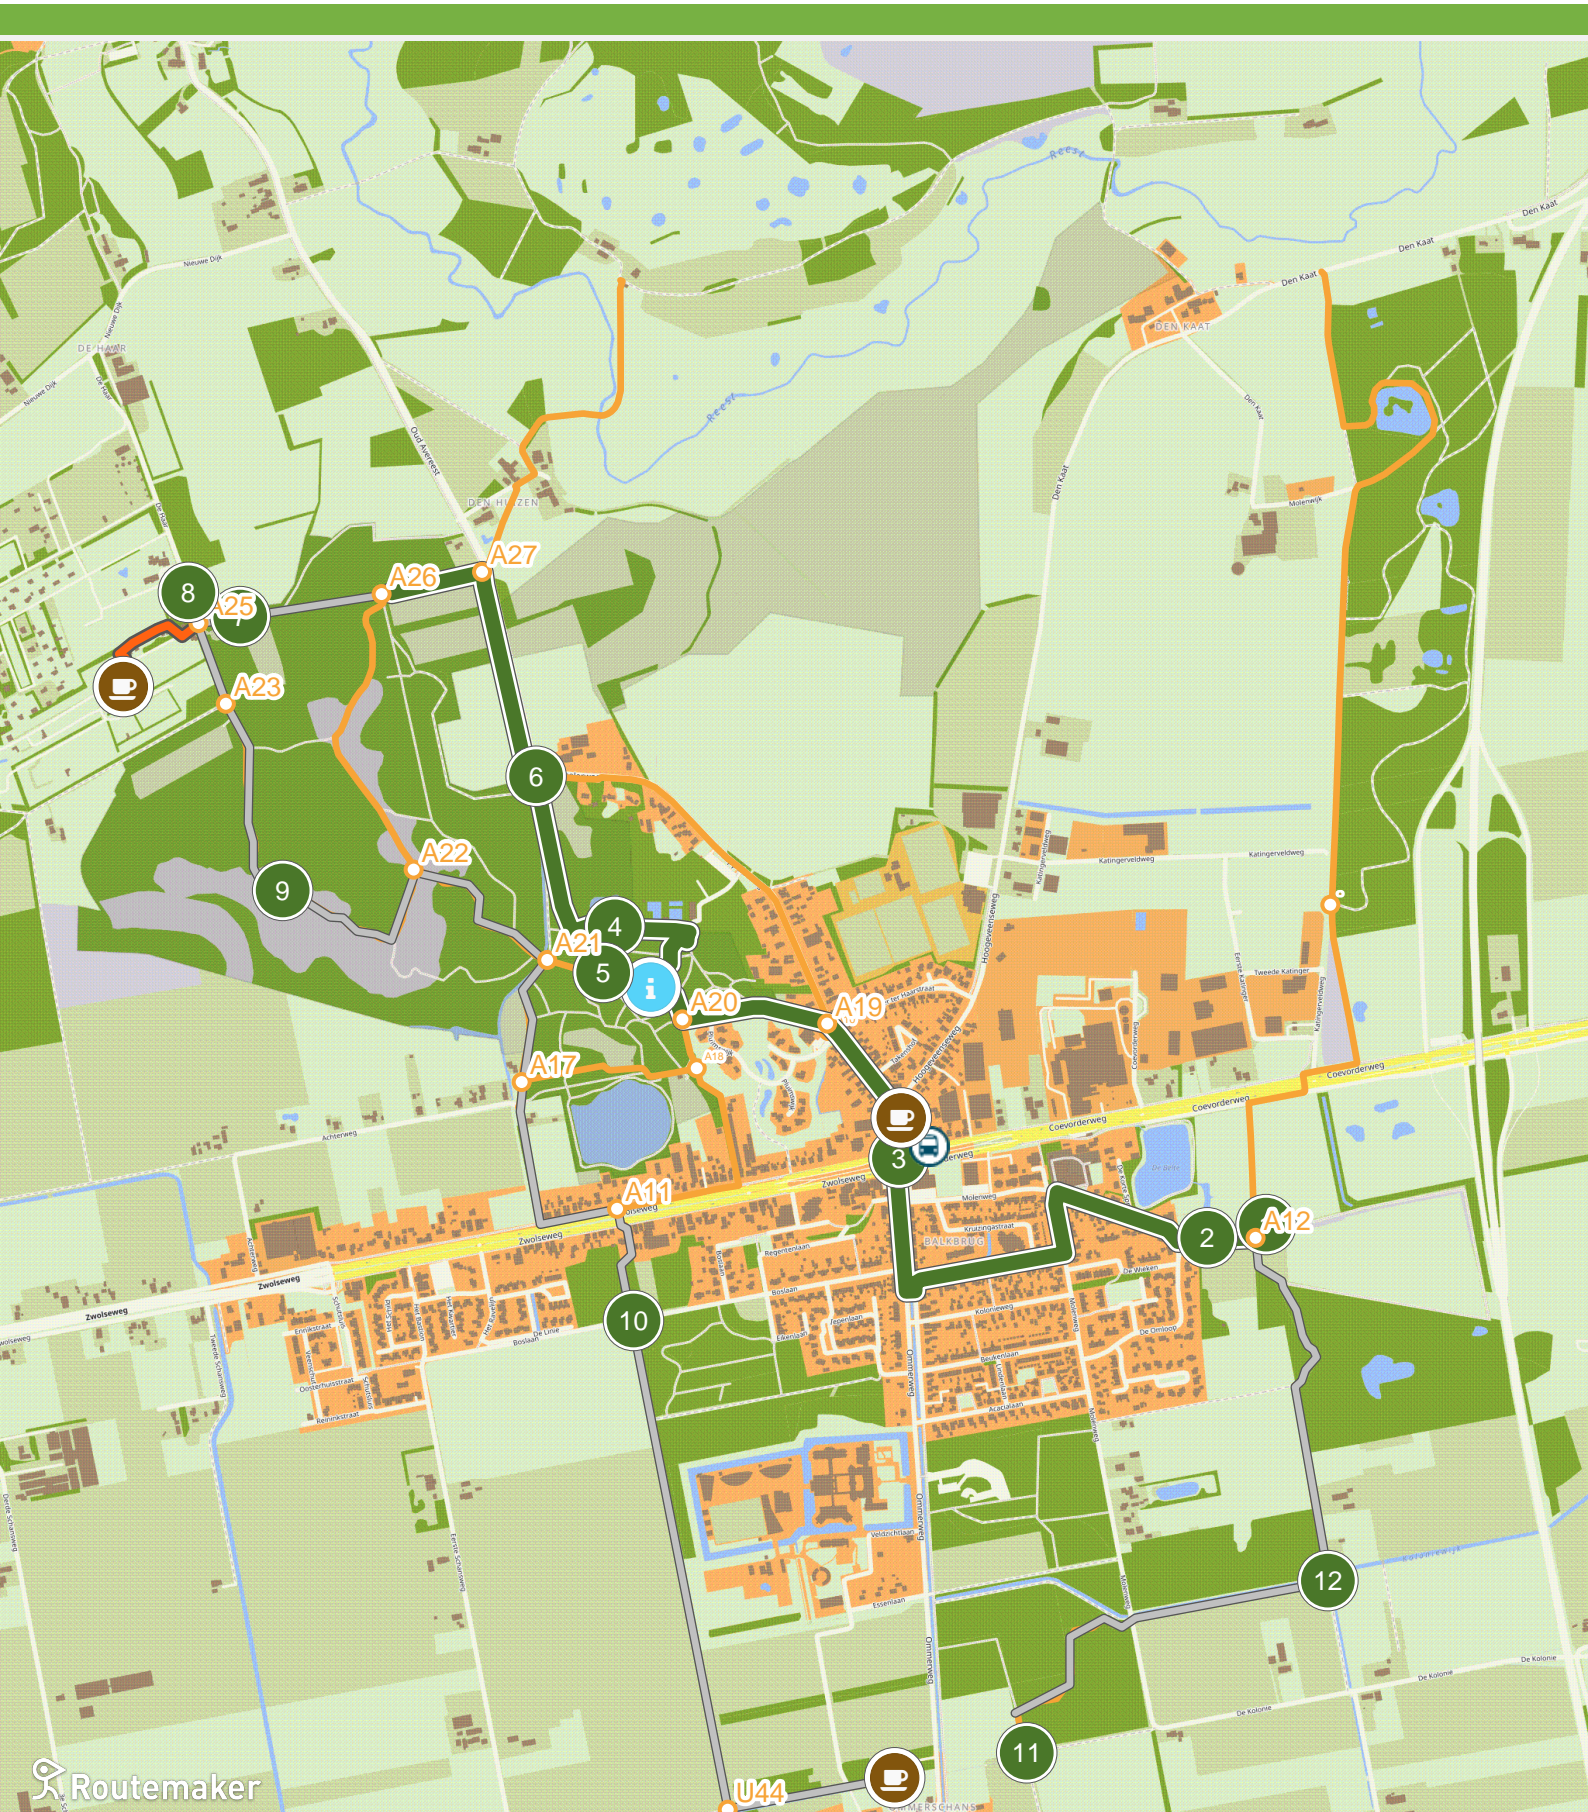

Balkbrug: Toen & Nu (0.0 km tot 3.0 km)

Balkbrug: Toen & Nu (3.0 km tot 6.0 km)

Balkbrug: Toen & Nu (6.0 km tot 9.0 km)

Balkbrug: Toen & Nu (9.0 km tot 12.3 km)