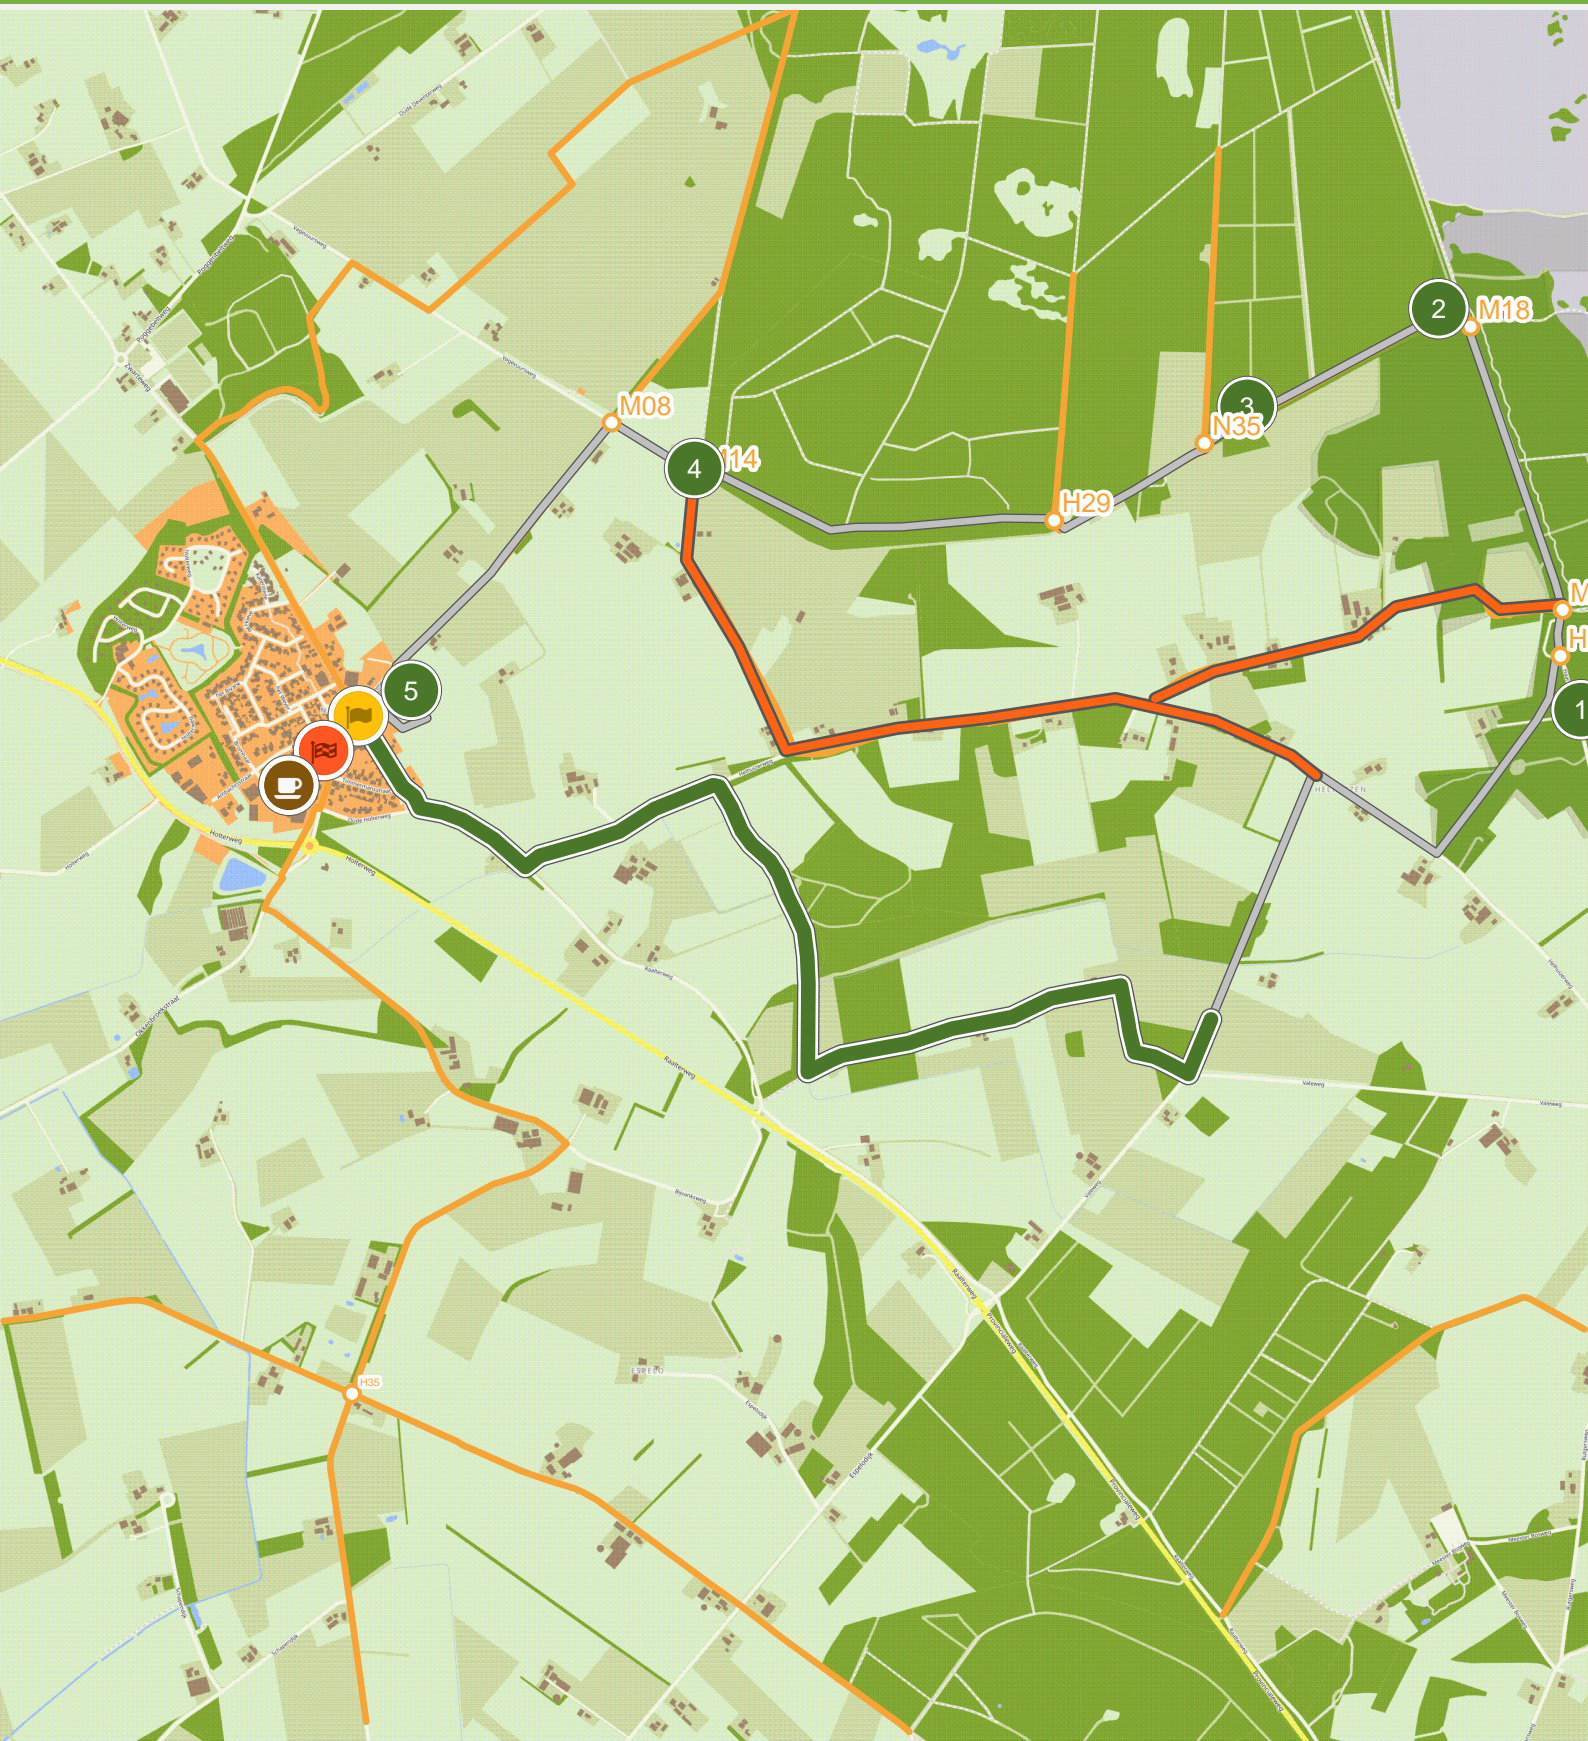

Hekk'npad Nieuw Heeten 9 km (0.0 km tot 3.0 km)

Hekk'npad Nieuw Heeten 9 km (3.0 km tot 6.0 km)

Hekk'npad Nieuw Heeten 9 km (6.0 km tot 8.7 km)