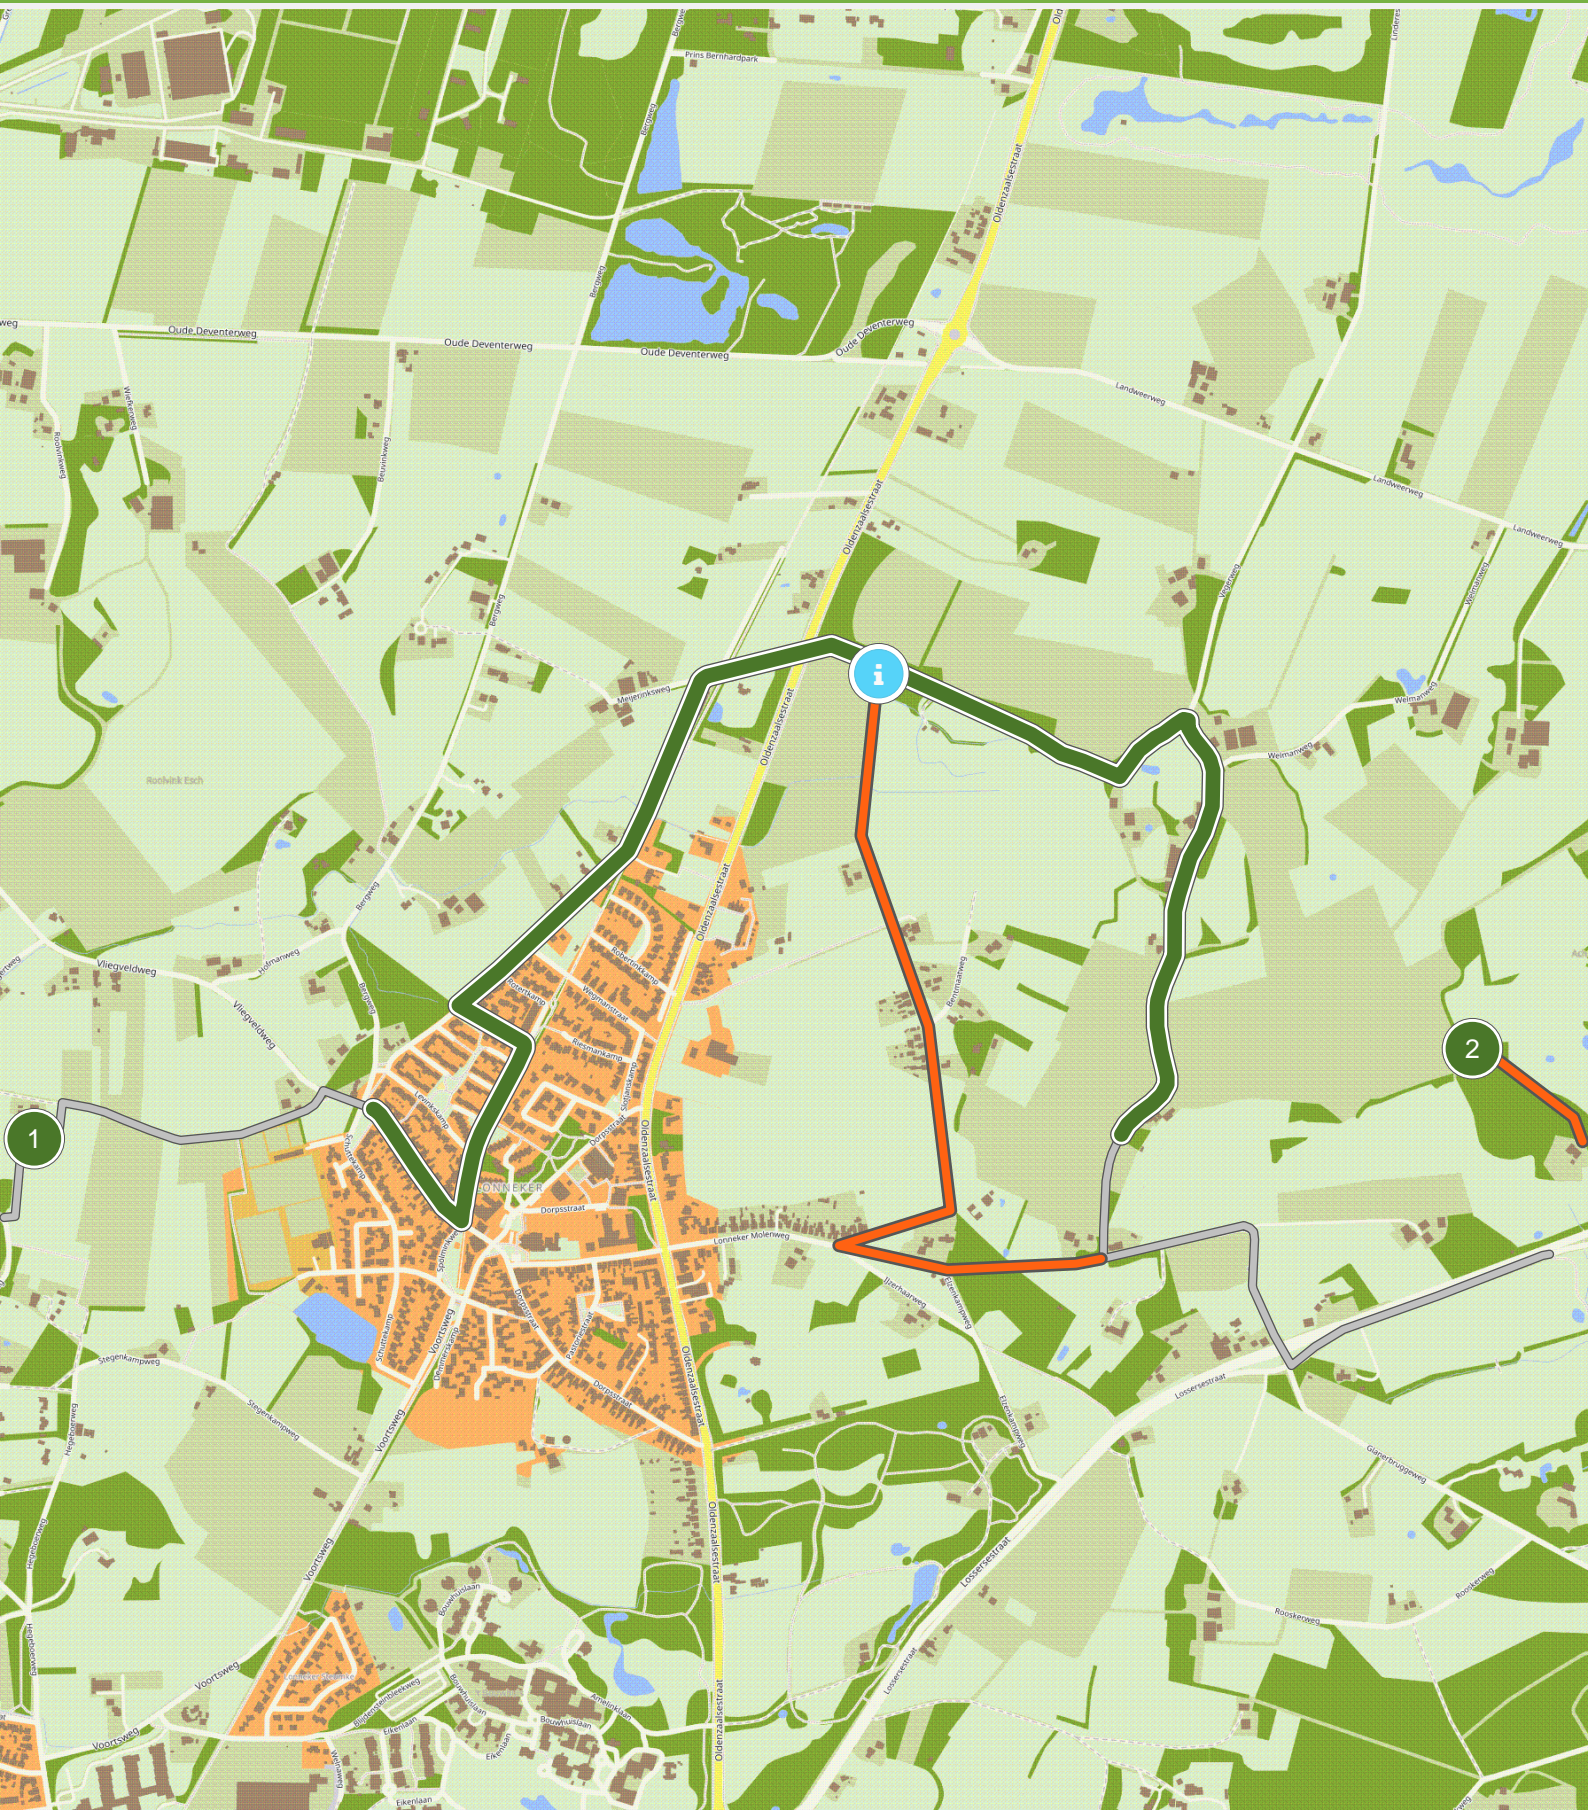

Hilligenpad - bezinningsroute (0.0 km tot 3.0 km)

Hilligenpad - bezinningsroute (3.0 km tot 6.0 km)

Hilligenpad - bezinningsroute (6.0 km tot 9.0 km)

Hilligenpad - bezinningsroute (9.0 km tot 12.0 km)

Hilligenpad - bezinningsroute (12.0 km tot 15.0 km)

Hilligenpad - bezinningsroute (15.0 km tot 18.0 km)

Hilligenpad - bezinningsroute (18.0 km tot 21.0 km)

Hilligenpad - bezinningsroute (21.0 km tot 24.0 km)

Hilligenpad - bezinningsroute (24.0 km tot 27.0 km)

Hilligenpad - bezinningsroute (27.0 km tot 30.0 km)

Hilligenpad - bezinningsroute (30.0 km tot 33.0 km)

Hilligenpad - bezinningsroute (33.0 km tot 36.0 km)

Hilligenpad - bezinningsroute (36.0 km tot 39.0 km)