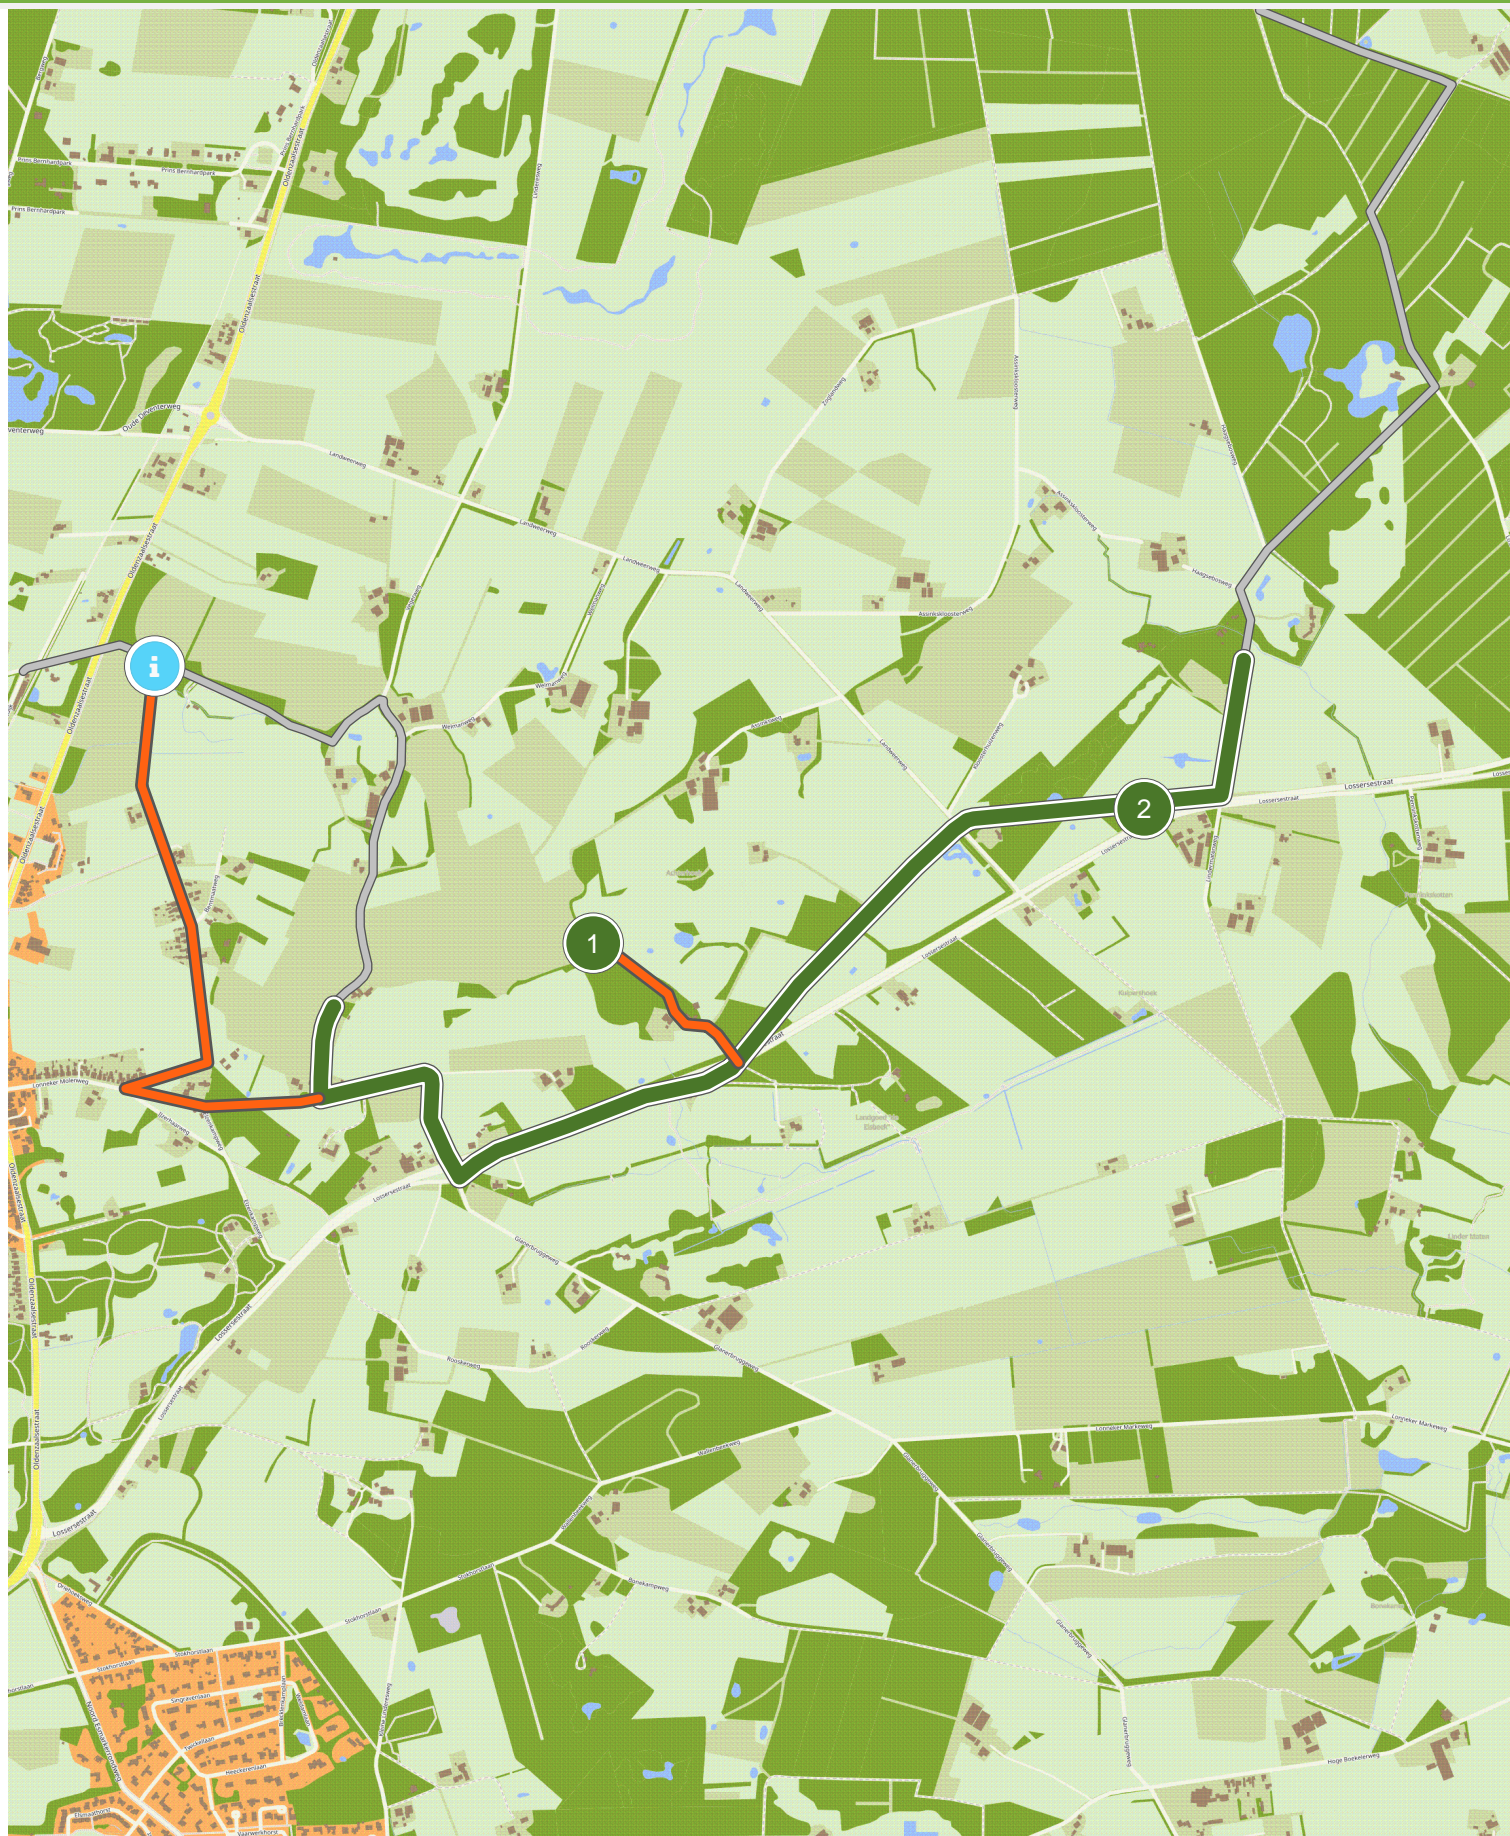

Hilligenpad - bezinningsroute (0.0 km tot 3.0 km)

Hilligenpad - bezinningsroute (3.0 km tot 6.0 km)

Hilligenpad - bezinningsroute (6.0 km tot 9.0 km)

Hilligenpad - bezinningsroute (9.0 km tot 12.0 km)

Hilligenpad - bezinningsroute (12.0 km tot 15.0 km)

Hilligenpad - bezinningsroute (15.0 km tot 18.0 km)

Hilligenpad - bezinningsroute (18.0 km tot 21.0 km)

Hilligenpad - bezinningsroute (21.0 km tot 24.0 km)

Hilligenpad - bezinningsroute (24.0 km tot 27.0 km)

Hilligenpad - bezinningsroute (27.0 km tot 30.0 km)

Hilligenpad - bezinningsroute (30.0 km tot 33.0 km)

Hilligenpad - bezinningsroute (33.0 km tot 36.0 km)

Hilligenpad - bezinningsroute (36.0 km tot 39.0 km)