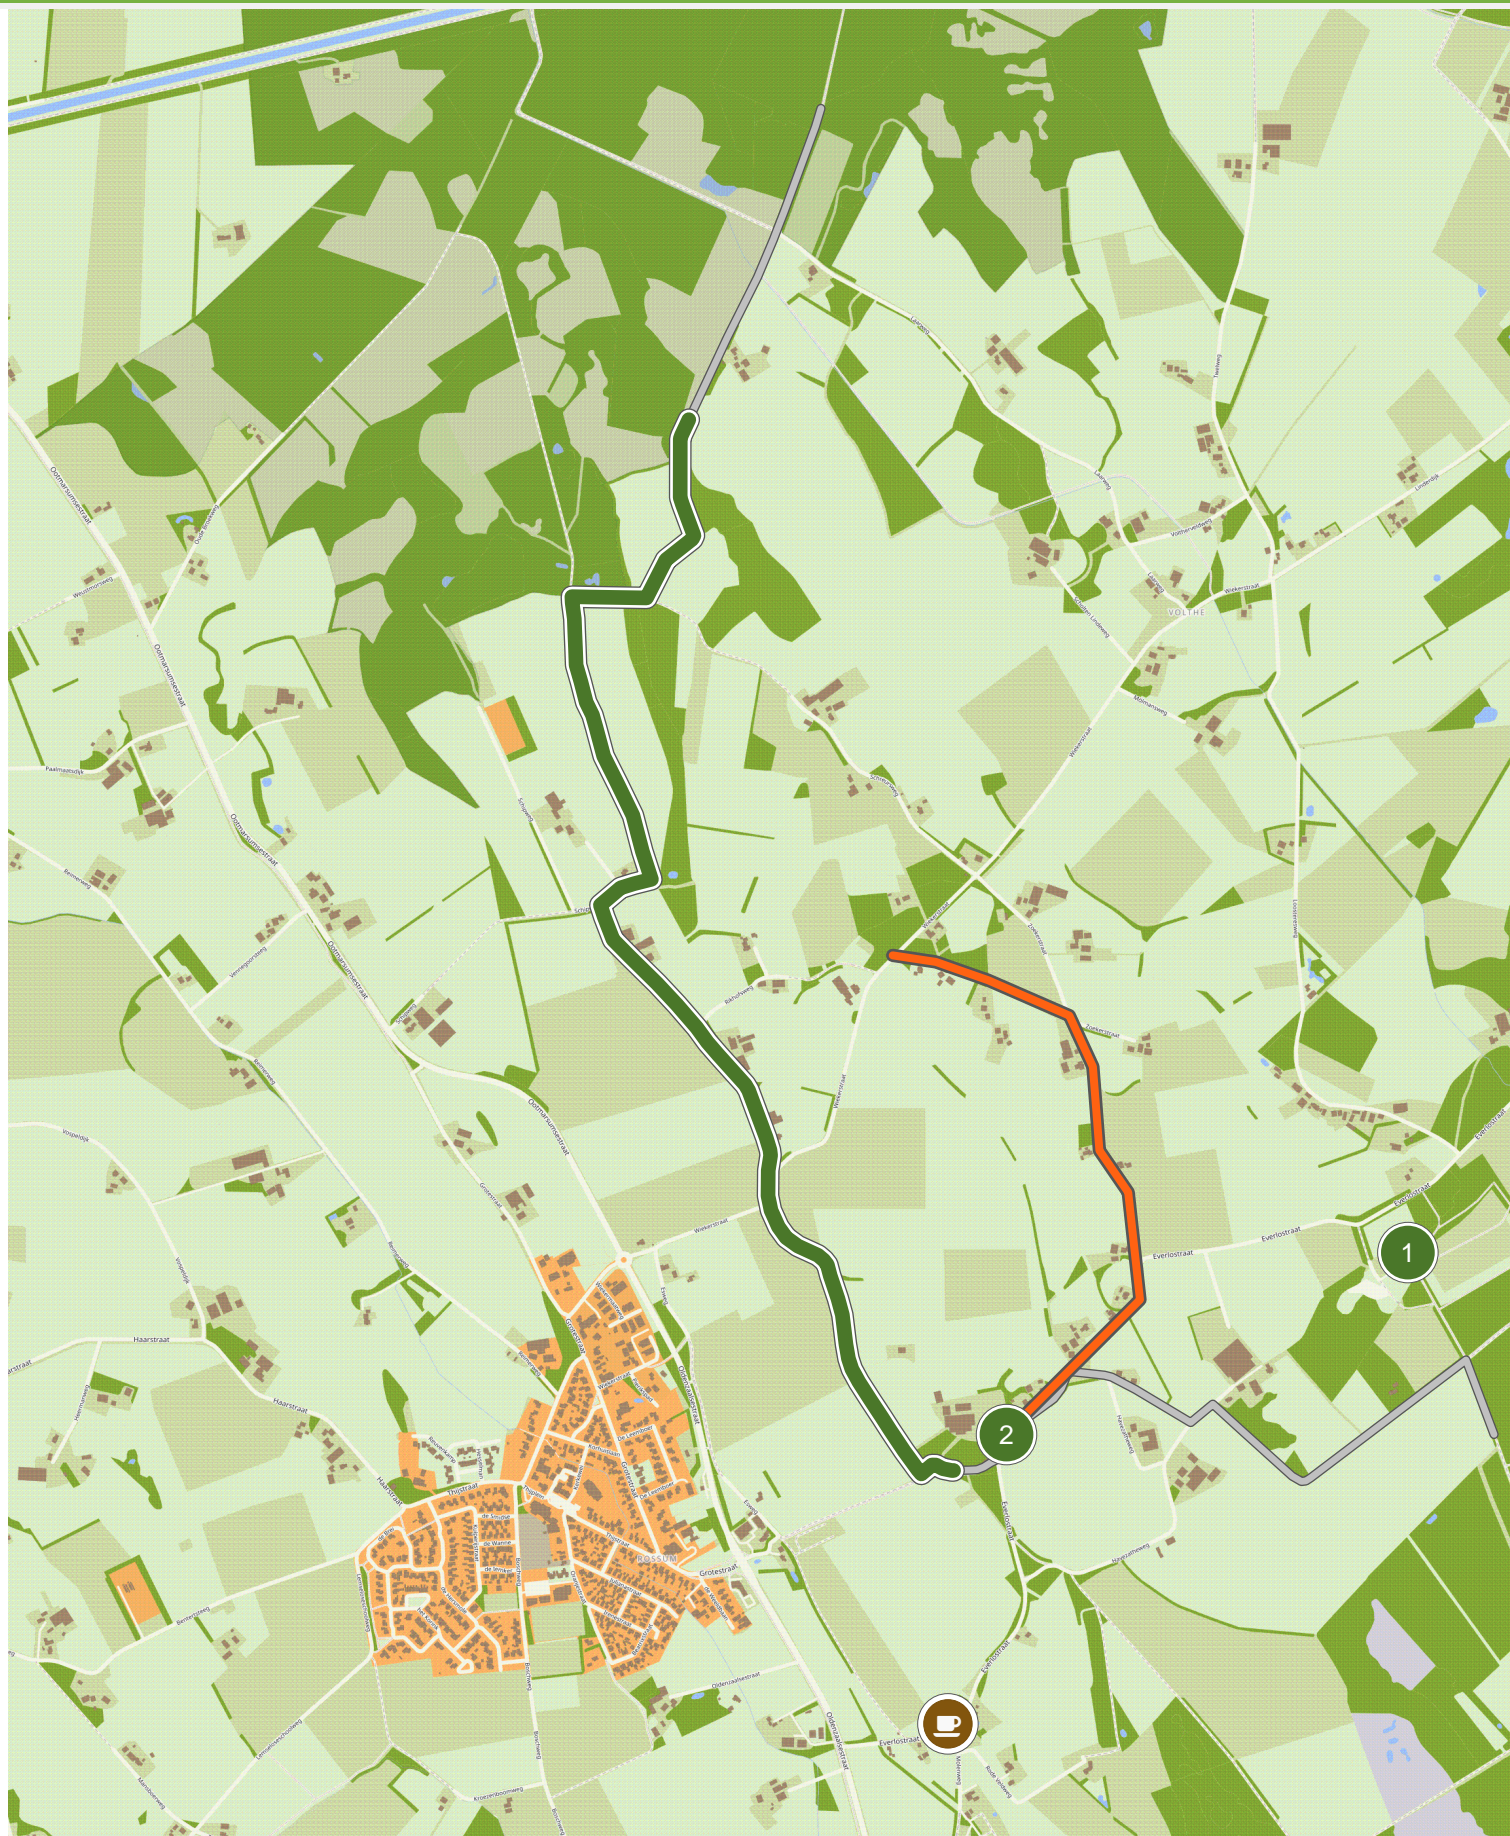

Hilligenpad - bezinningsroute (15.0 km tot 18.0 km)

Hilligenpad - bezinningsroute (18.0 km tot 21.0 km)

Hilligenpad - bezinningsroute (21.0 km tot 24.0 km)

Hilligenpad - bezinningsroute (24.0 km tot 27.0 km)

Hilligenpad - bezinningsroute (27.0 km tot 30.0 km)

Hilligenpad - bezinningsroute (30.0 km tot 33.0 km)

Hilligenpad - bezinningsroute (33.0 km tot 36.0 km)

Hilligenpad - bezinningsroute (36.0 km tot 39.0 km)

Hilligenpad - bezinningsroute (39.0 km tot 42.0 km)

Hilligenpad - bezinningsroute (42.0 km tot 45.0 km)

Hilligenpad - bezinningsroute (45.0 km tot 48.0 km)

Hilligenpad - bezinningsroute (48.0 km tot 51.0 km)