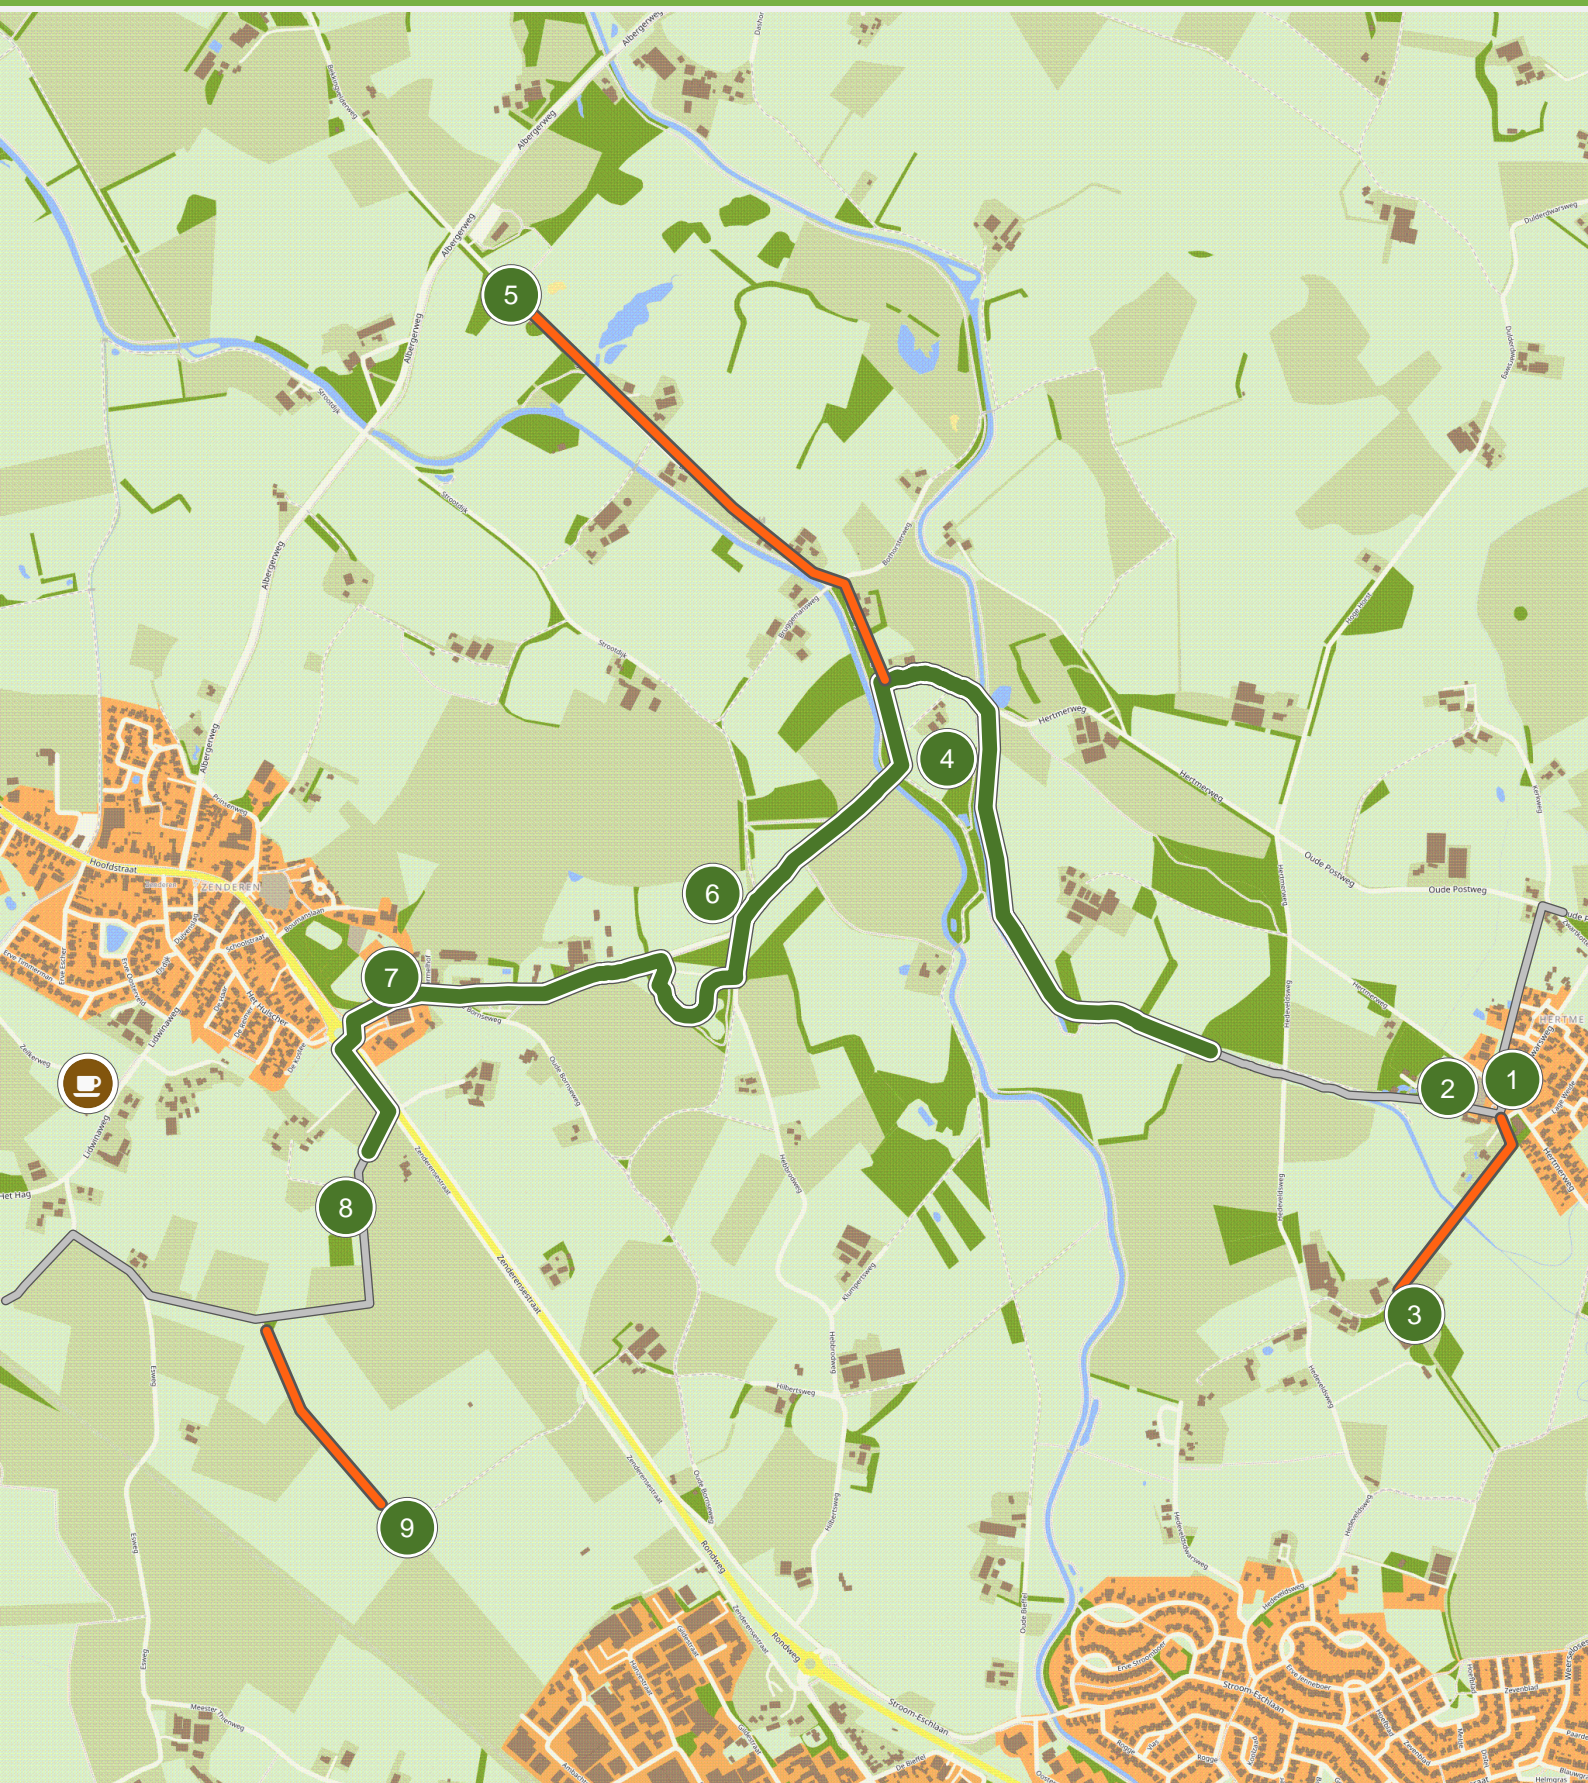

Hilligenpad - bezinningsroute (51.0 km tot 54.0 km)

Hilligenpad - bezinningsroute (57.0 km tot 60.0 km)

Hilligenpad - bezinningsroute (60.0 km tot 63.0 km)

Hilligenpad - bezinningsroute (63.0 km tot 66.0 km)

Hilligenpad - bezinningsroute (66.0 km tot 69.0 km)

Hilligenpad - bezinningsroute (69.0 km tot 72.0 km)

Hilligenpad - bezinningsroute (72.0 km tot 75.0 km)

Hilligenpad - bezinningsroute (75.0 km tot 78.0 km)

Hilligenpad - bezinningsroute (78.0 km tot 81.0 km)

Hilligenpad - bezinningsroute (81.0 km tot 84.0 km)

Hilligenpad - bezinningsroute (84.0 km tot 87.0 km)

Hilligenpad - bezinningsroute (87.0 km tot 90.0 km)

Hilligenpad - bezinningsroute (90.0 km tot 93.0 km)

Hilligenpad - bezinningsroute (93.0 km tot 96.0 km)

Hilligenpad - bezinningsroute (96.0 km tot 98.2 km)