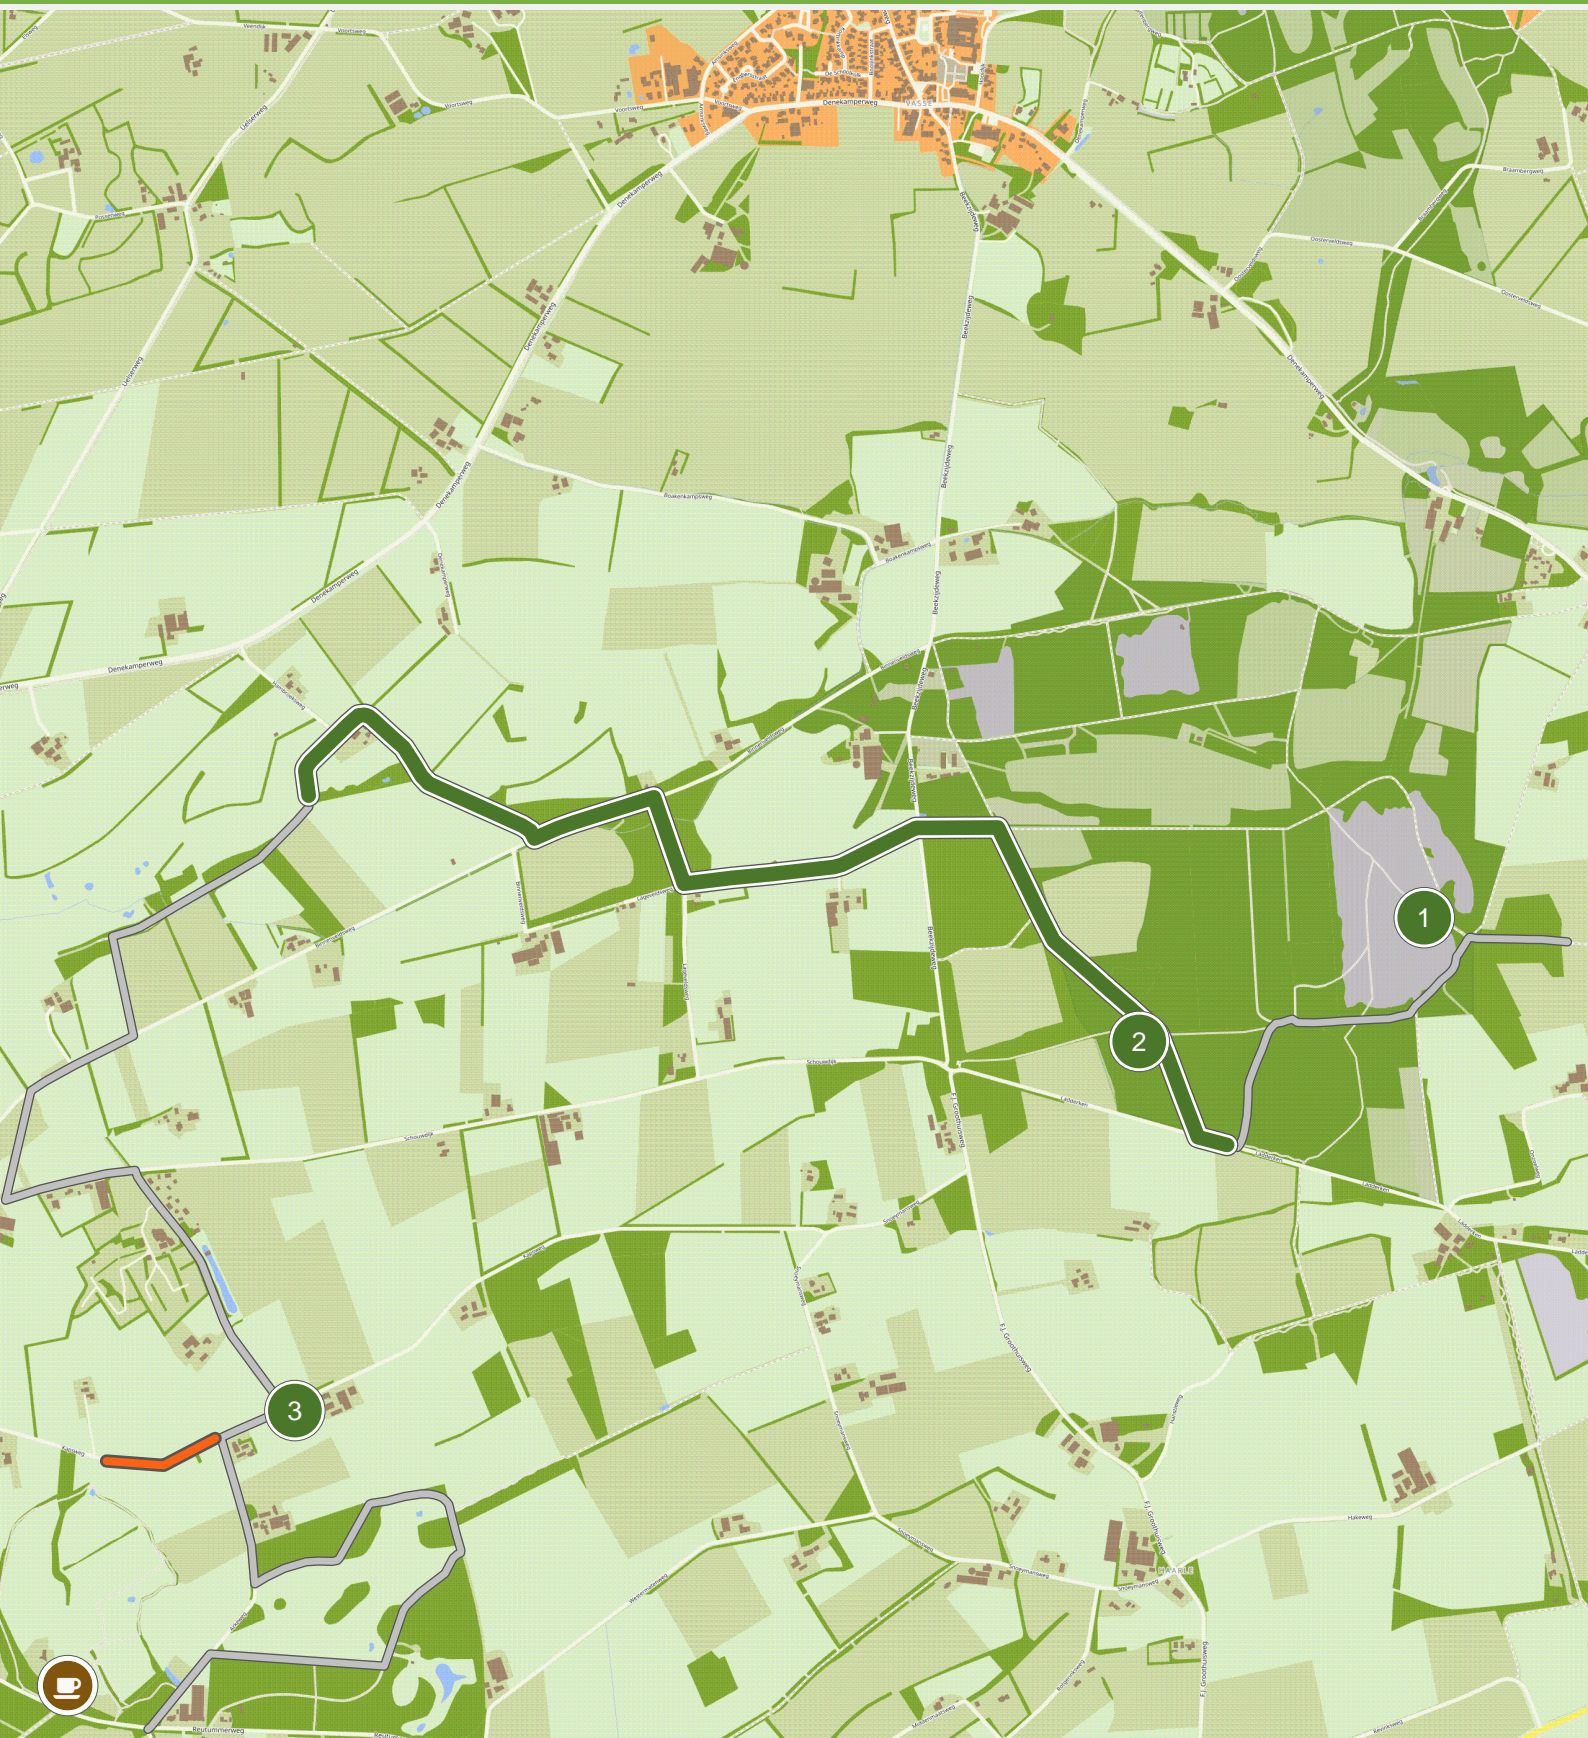

Hilligenpad - bezinningsroute (51.0 km tot 54.0 km)

Hilligenpad - bezinningsroute (57.0 km tot 60.0 km)

Hilligenpad - bezinningsroute (60.0 km tot 63.0 km)

Hilligenpad - bezinningsroute (63.0 km tot 66.0 km)

Hilligenpad - bezinningsroute (66.0 km tot 69.0 km)

Hilligenpad - bezinningsroute (69.0 km tot 72.0 km)

Hilligenpad - bezinningsroute (72.0 km tot 75.0 km)

Hilligenpad - bezinningsroute (75.0 km tot 78.0 km)