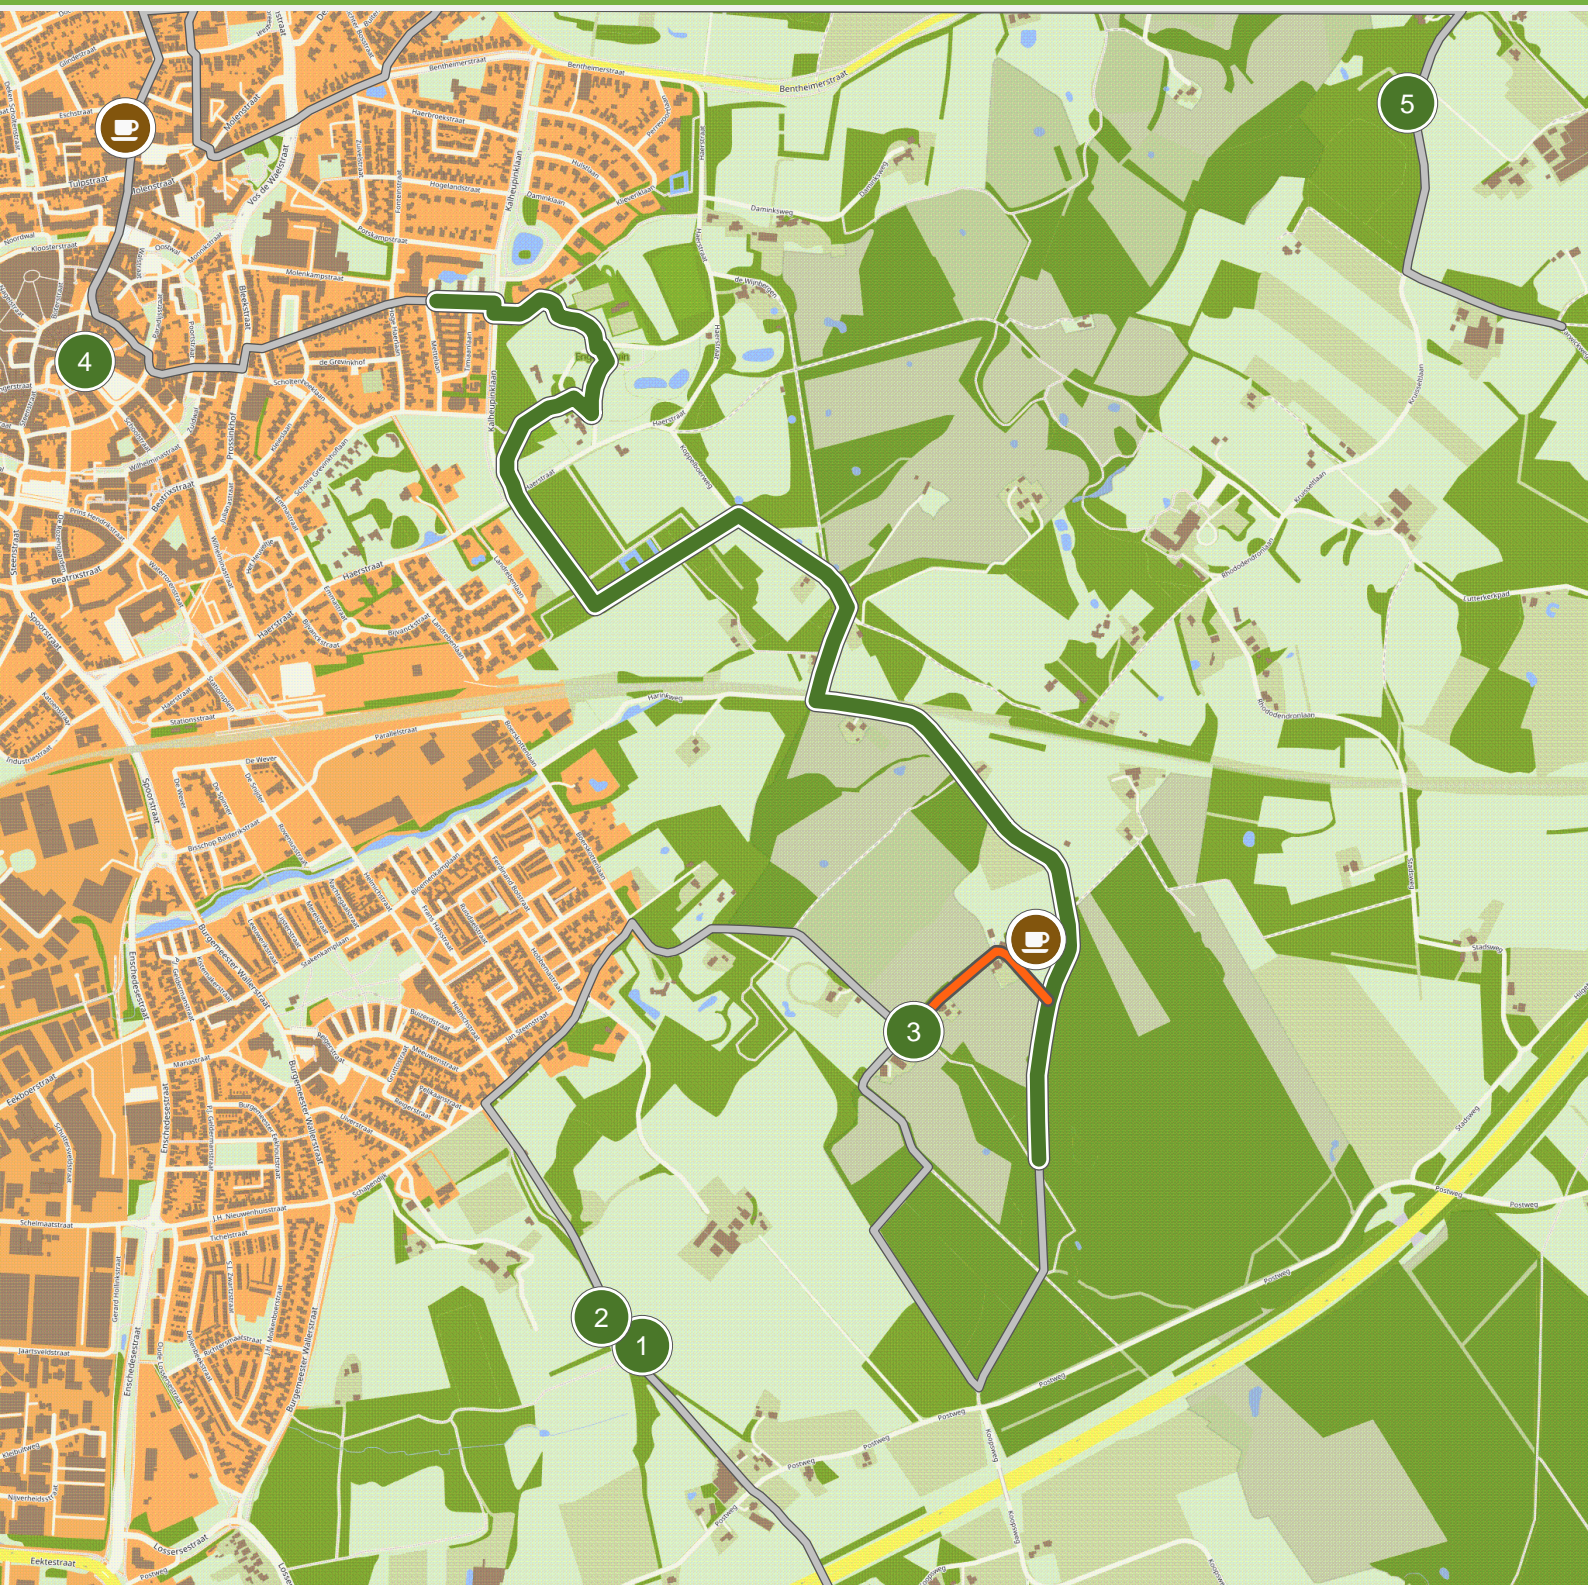

Hilligenpad - bezinningsroute (0.0 km tot 3.0 km)

Hilligenpad - bezinningsroute (3.0 km tot 6.0 km)

Hilligenpad - bezinningsroute (6.0 km tot 9.0 km)

Hilligenpad - bezinningsroute (9.0 km tot 12.0 km)

Hilligenpad - bezinningsroute (12.0 km tot 15.0 km)

Hilligenpad - bezinningsroute (15.0 km tot 18.0 km)

Hilligenpad - bezinningsroute (18.0 km tot 21.0 km)

Hilligenpad - bezinningsroute (21.0 km tot 24.0 km)

Hilligenpad - bezinningsroute (24.0 km tot 27.0 km)

Hilligenpad - bezinningsroute (27.0 km tot 30.0 km)

Hilligenpad - bezinningsroute (30.0 km tot 33.0 km)

Hilligenpad - bezinningsroute (33.0 km tot 36.0 km)

Hilligenpad - bezinningsroute (36.0 km tot 39.0 km)