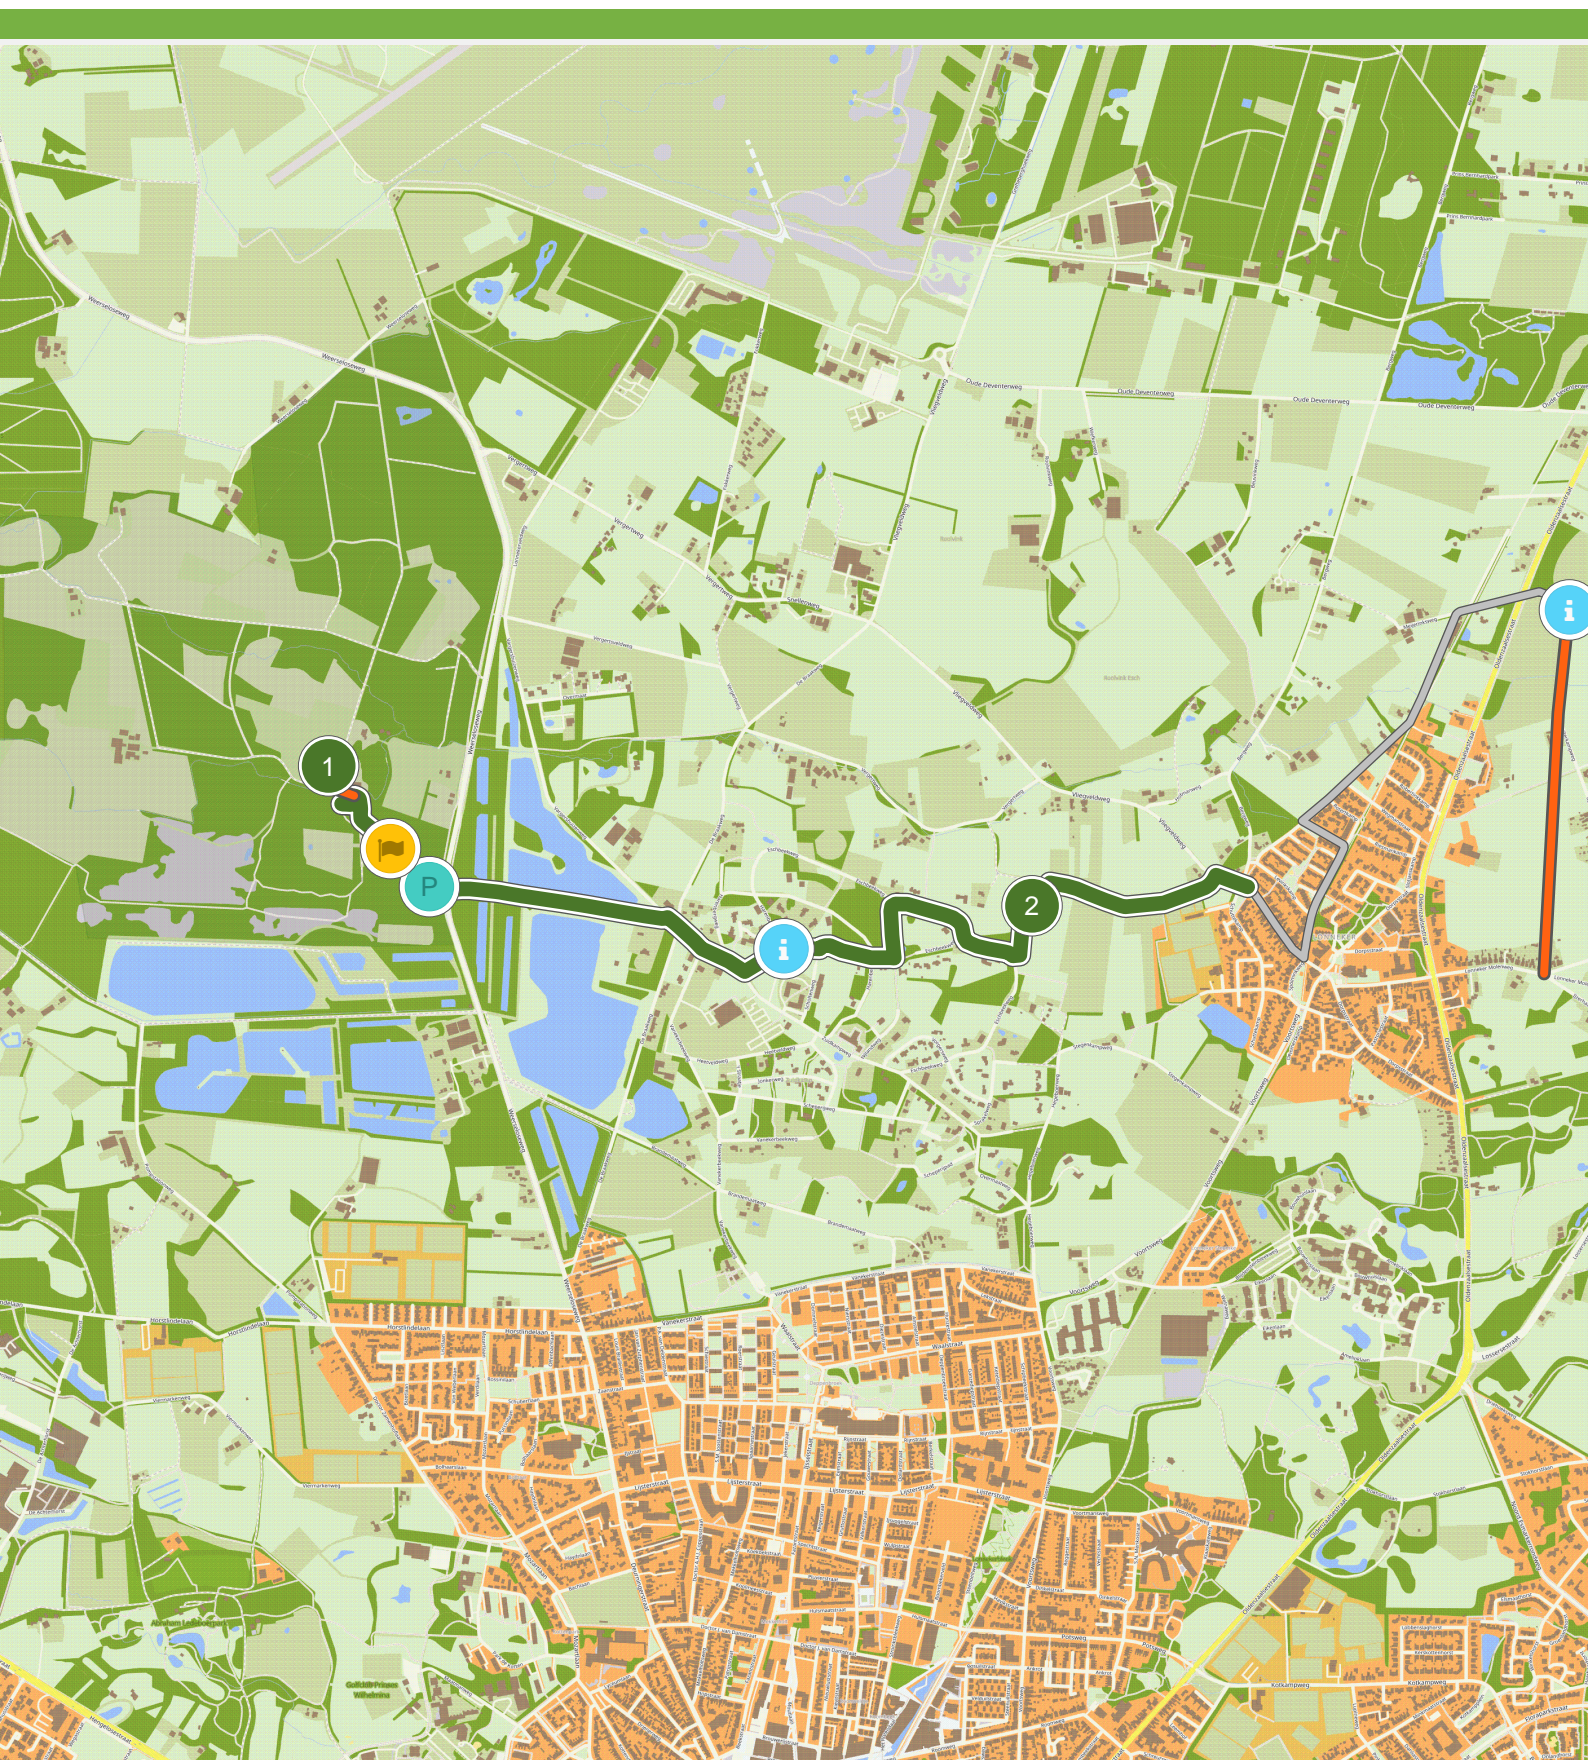

Hilligenpad - bezinningsroute (0.0 km tot 3.0 km)

Hilligenpad - bezinningsroute (3.0 km tot 6.0 km)

Hilligenpad - bezinningsroute (6.0 km tot 9.0 km)

Hilligenpad - bezinningsroute (9.0 km tot 12.0 km)

Hilligenpad - bezinningsroute (12.0 km tot 15.0 km)

Hilligenpad - bezinningsroute (15.0 km tot 18.0 km)

Hilligenpad - bezinningsroute (18.0 km tot 21.0 km)

Hilligenpad - bezinningsroute (21.0 km tot 24.0 km)

Hilligenpad - bezinningsroute (24.0 km tot 27.0 km)

Hilligenpad - bezinningsroute (27.0 km tot 30.0 km)

Hilligenpad - bezinningsroute (30.0 km tot 33.0 km)

Hilligenpad - bezinningsroute (33.0 km tot 36.0 km)

Hilligenpad - bezinningsroute (36.0 km tot 39.0 km)