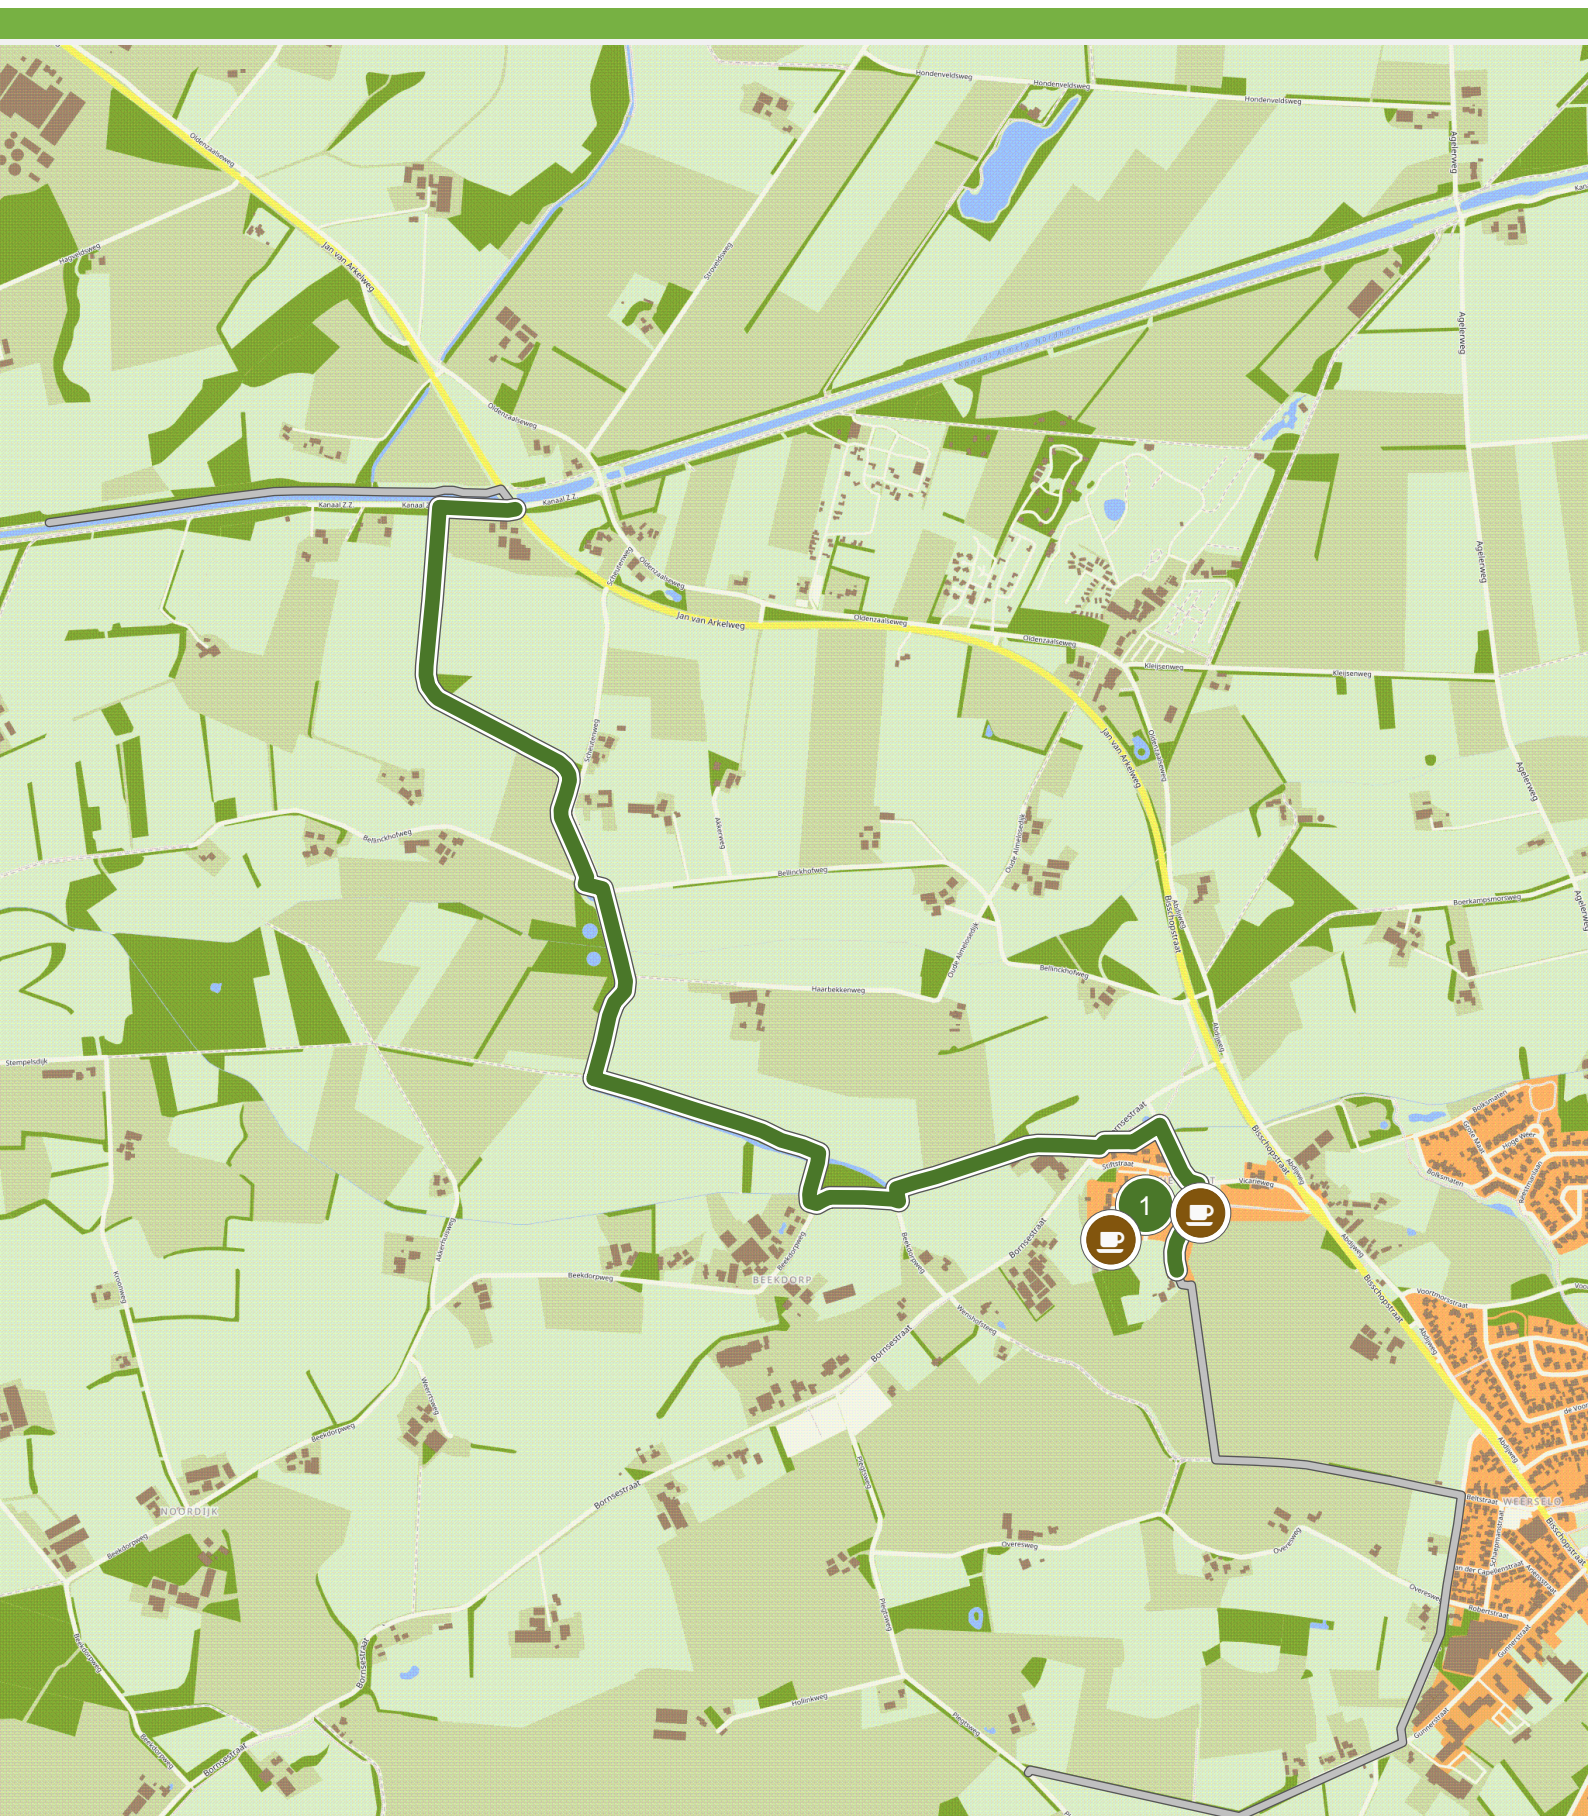

Hilligenpad - bezinningsroute (51.0 km tot 54.0 km)

Hilligenpad - bezinningsroute (57.0 km tot 60.0 km)

Hilligenpad - bezinningsroute (60.0 km tot 63.0 km)

Hilligenpad - bezinningsroute (63.0 km tot 66.0 km)

Hilligenpad - bezinningsroute (66.0 km tot 69.0 km)

Hilligenpad - bezinningsroute (69.0 km tot 72.0 km)

Hilligenpad - bezinningsroute (72.0 km tot 75.0 km)

Hilligenpad - bezinningsroute (75.0 km tot 78.0 km)

Hilligenpad - bezinningsroute (78.0 km tot 81.0 km)

Hilligenpad - bezinningsroute (81.0 km tot 84.0 km)

Hilligenpad - bezinningsroute (84.0 km tot 87.0 km)

Hilligenpad - bezinningsroute (87.0 km tot 90.0 km)