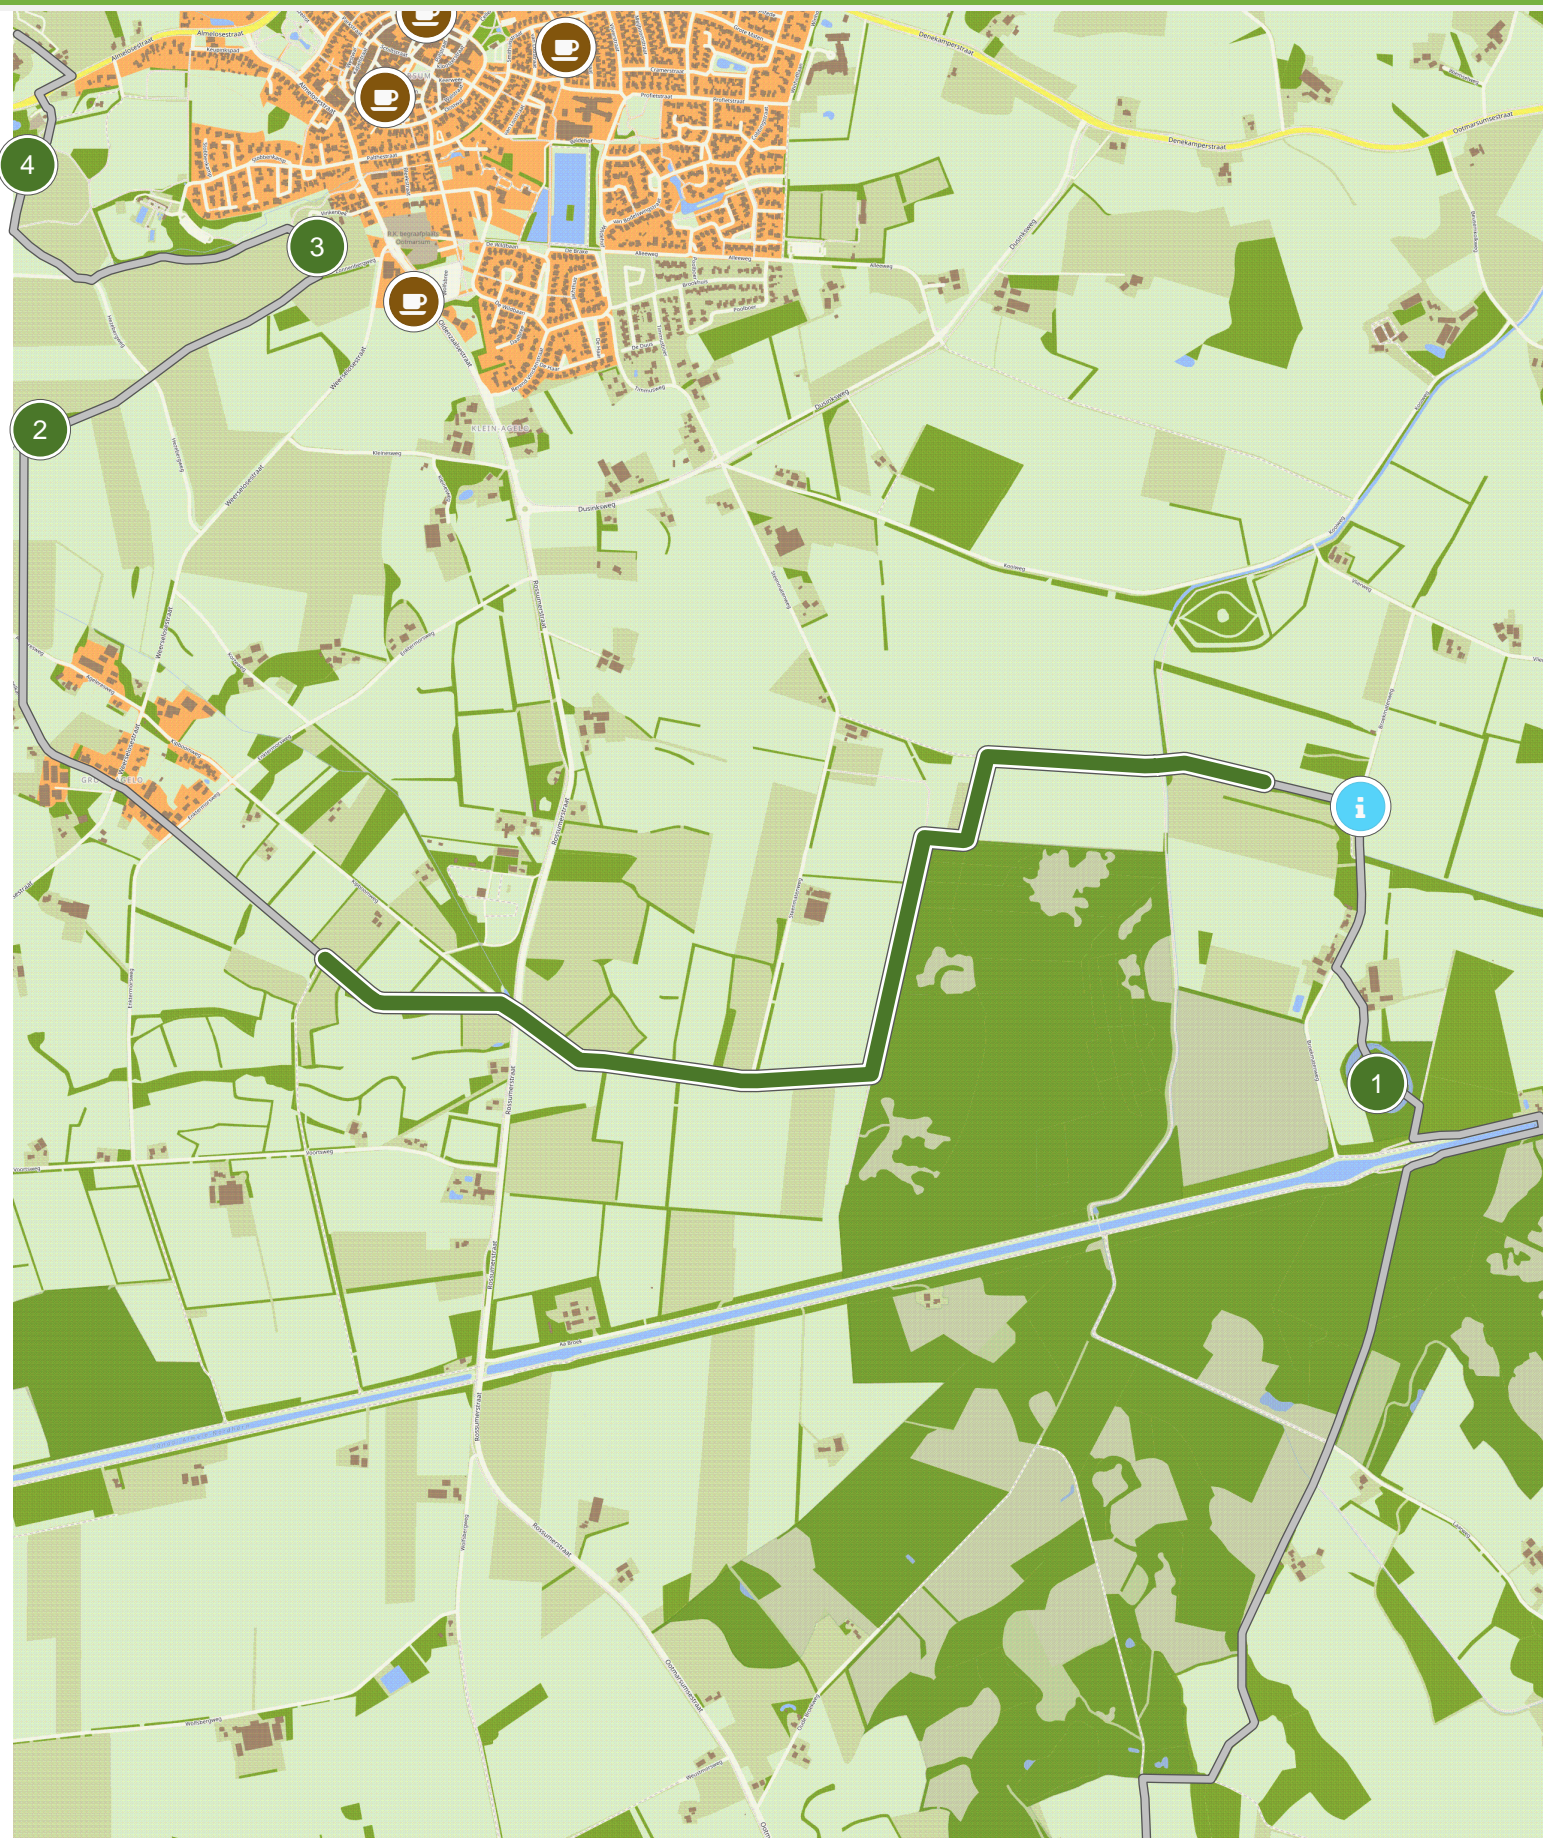

Hilligenpad - bezinningsroute (15.0 km tot 18.0 km)

Hilligenpad - bezinningsroute (18.0 km tot 21.0 km)

Hilligenpad - bezinningsroute (21.0 km tot 24.0 km)

Hilligenpad - bezinningsroute (24.0 km tot 27.0 km)

Hilligenpad - bezinningsroute (27.0 km tot 30.0 km)

Hilligenpad - bezinningsroute (30.0 km tot 33.0 km)

Hilligenpad - bezinningsroute (33.0 km tot 36.0 km)

Hilligenpad - bezinningsroute (36.0 km tot 39.0 km)

Hilligenpad - bezinningsroute (39.0 km tot 42.0 km)

Hilligenpad - bezinningsroute (42.0 km tot 45.0 km)

Hilligenpad - bezinningsroute (45.0 km tot 48.0 km)

Hilligenpad - bezinningsroute (48.0 km tot 51.0 km)