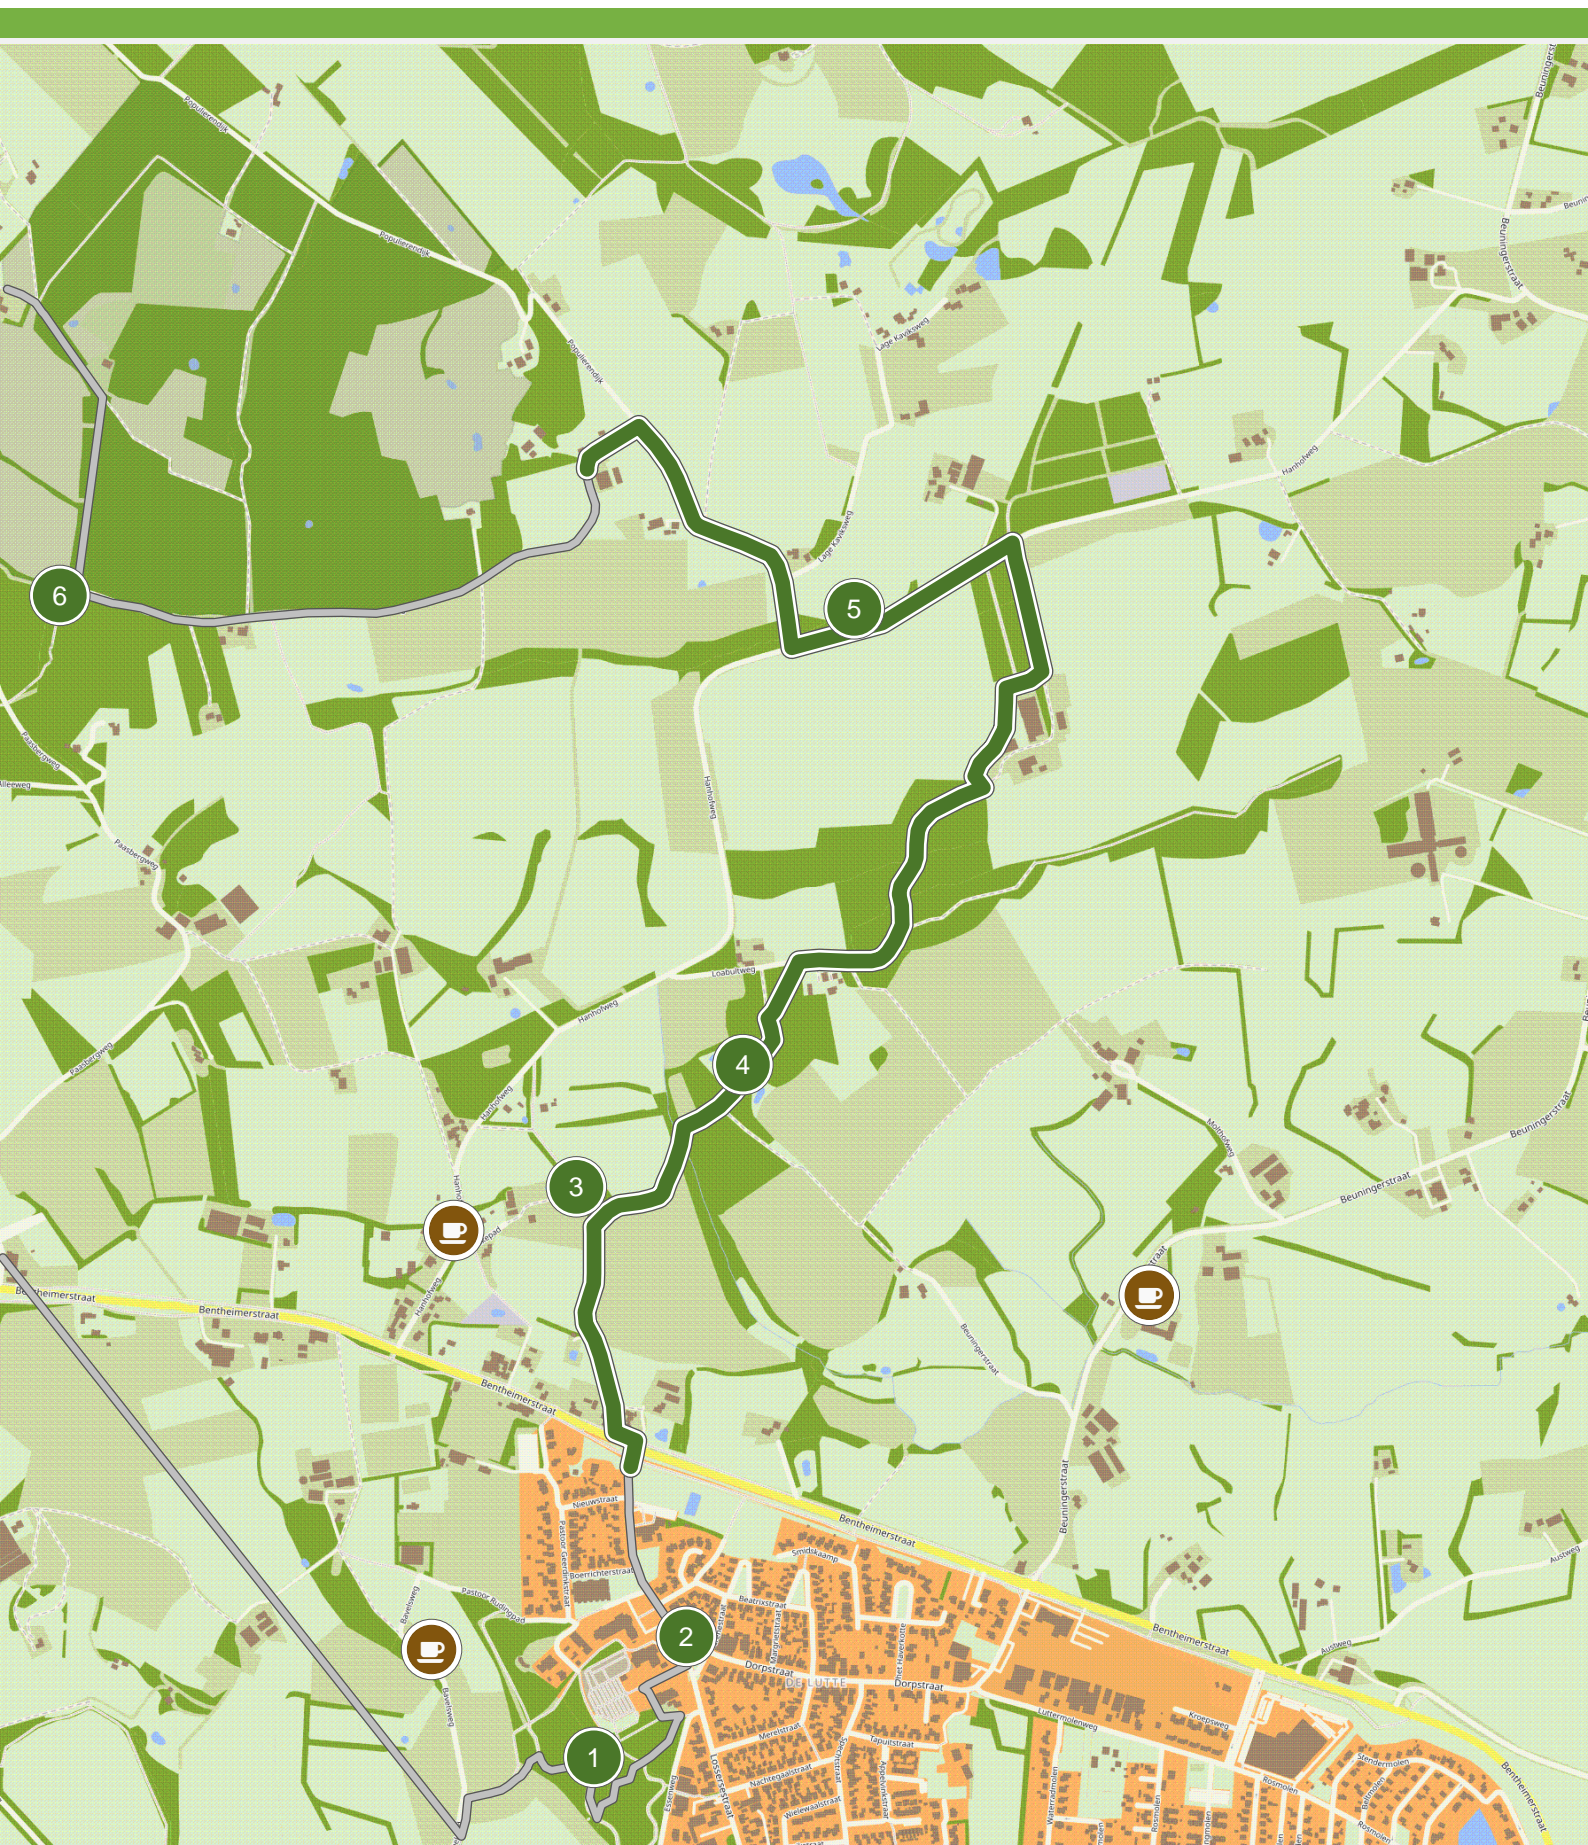

Hilligenpad - bezinningsroute (0.0 km tot 3.0 km)

Hilligenpad - bezinningsroute (3.0 km tot 6.0 km)

Hilligenpad - bezinningsroute (6.0 km tot 9.0 km)

Hilligenpad - bezinningsroute (9.0 km tot 12.0 km)

Hilligenpad - bezinningsroute (12.0 km tot 15.0 km)

Hilligenpad - bezinningsroute (15.0 km tot 18.0 km)

Hilligenpad - bezinningsroute (18.0 km tot 21.0 km)

Hilligenpad - bezinningsroute (21.0 km tot 24.0 km)

Hilligenpad - bezinningsroute (24.0 km tot 27.0 km)

Hilligenpad - bezinningsroute (27.0 km tot 30.0 km)

Hilligenpad - bezinningsroute (30.0 km tot 33.0 km)

Hilligenpad - bezinningsroute (33.0 km tot 36.0 km)

Hilligenpad - bezinningsroute (36.0 km tot 39.0 km)

Hilligenpad - bezinningsroute (39.0 km tot 42.0 km)

Hilligenpad - bezinningsroute (42.0 km tot 45.0 km)

Hilligenpad - bezinningsroute (45.0 km tot 48.0 km)

Hilligenpad - bezinningsroute (48.0 km tot 51.0 km)