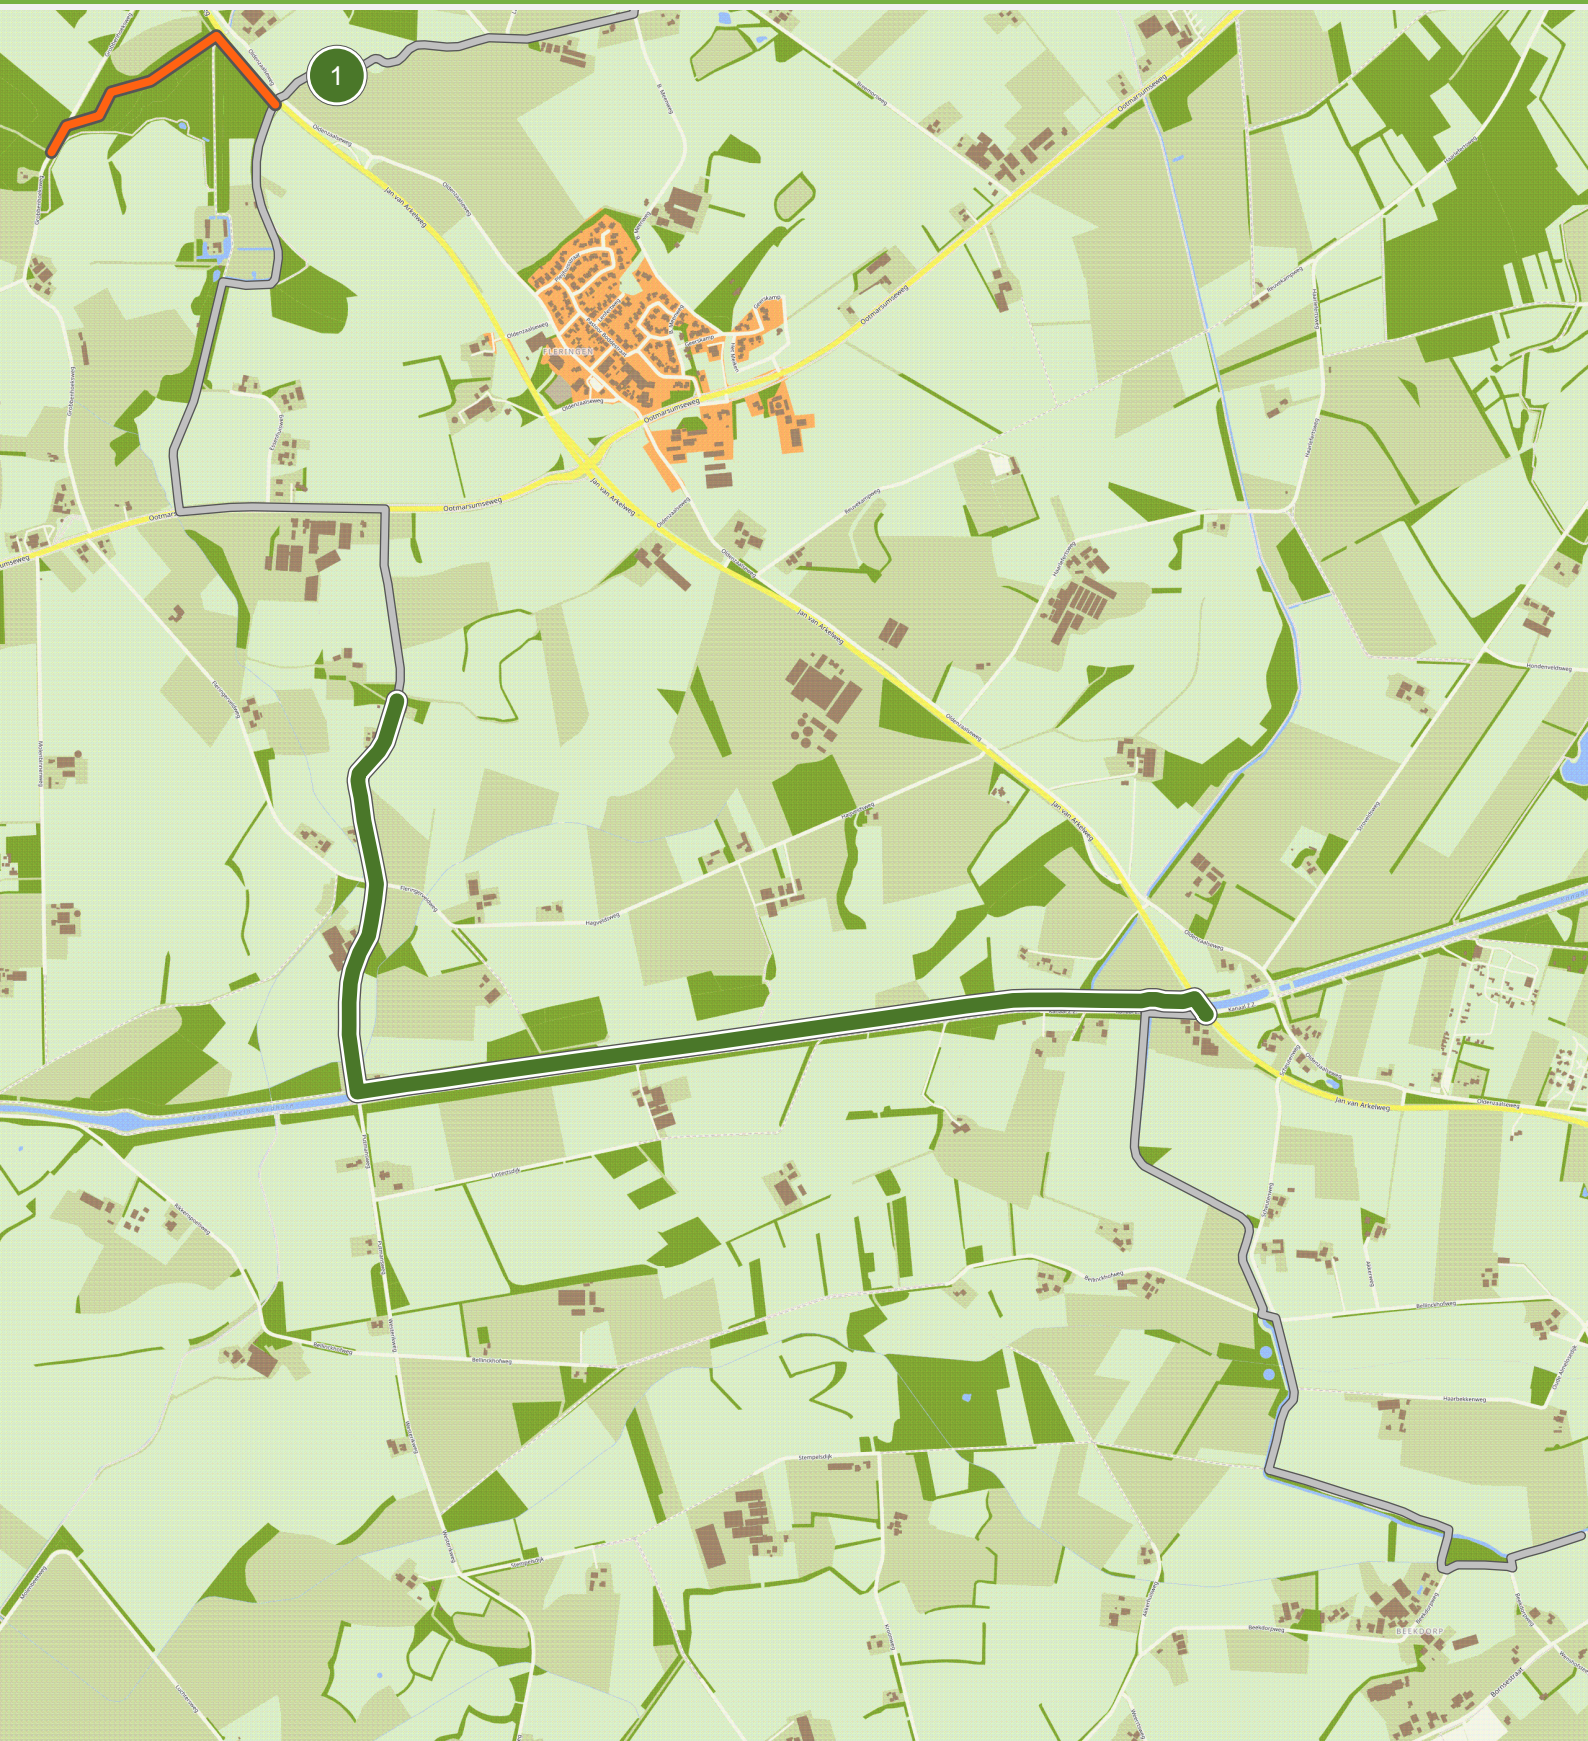

Hilligenpad - bezinningsroute (51.0 km tot 54.0 km)

Hilligenpad - bezinningsroute (57.0 km tot 60.0 km)

Hilligenpad - bezinningsroute (60.0 km tot 63.0 km)

Hilligenpad - bezinningsroute (63.0 km tot 66.0 km)

Hilligenpad - bezinningsroute (66.0 km tot 69.0 km)

Hilligenpad - bezinningsroute (69.0 km tot 72.0 km)

Hilligenpad - bezinningsroute (72.0 km tot 75.0 km)

Hilligenpad - bezinningsroute (75.0 km tot 78.0 km)

Hilligenpad - bezinningsroute (78.0 km tot 81.0 km)

Hilligenpad - bezinningsroute (81.0 km tot 84.0 km)

Hilligenpad - bezinningsroute (84.0 km tot 87.0 km)

Hilligenpad - bezinningsroute (87.0 km tot 90.0 km)