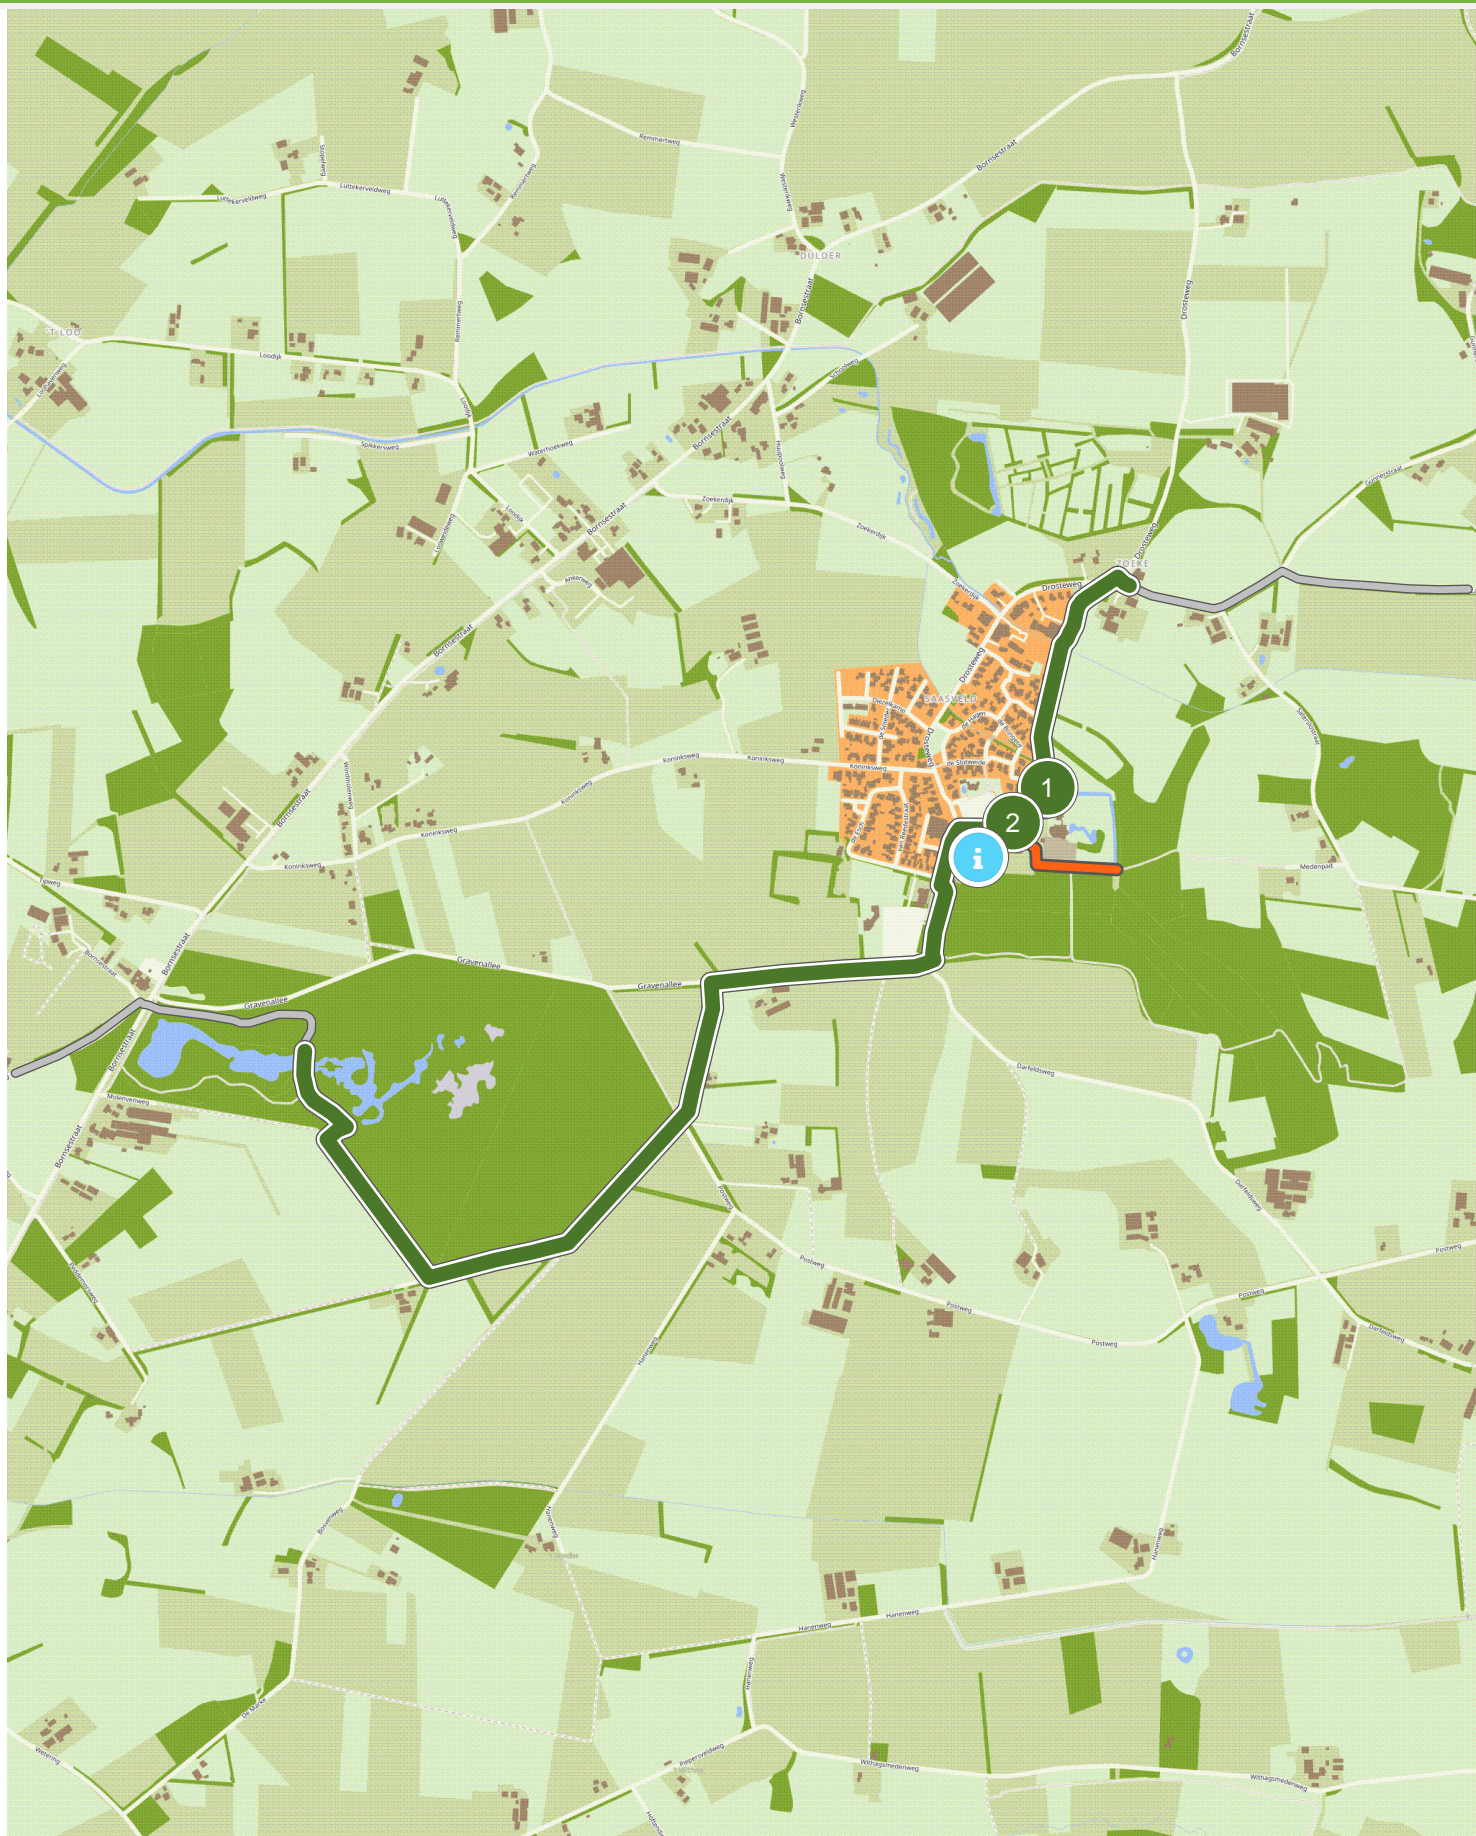

Hilligenpad - bezinningsroute (66.0 km tot 69.0 km)

Hilligenpad - bezinningsroute (69.0 km tot 72.0 km)

Hilligenpad - bezinningsroute (72.0 km tot 75.0 km)

Hilligenpad - bezinningsroute (75.0 km tot 78.0 km)

Hilligenpad - bezinningsroute (78.0 km tot 81.0 km)

Hilligenpad - bezinningsroute (81.0 km tot 84.0 km)

Hilligenpad - bezinningsroute (84.0 km tot 87.0 km)

Hilligenpad - bezinningsroute (87.0 km tot 90.0 km)

Hilligenpad - bezinningsroute (90.0 km tot 93.0 km)

Hilligenpad - bezinningsroute (93.0 km tot 96.0 km)

Hilligenpad - bezinningsroute (96.0 km tot 98.2 km)