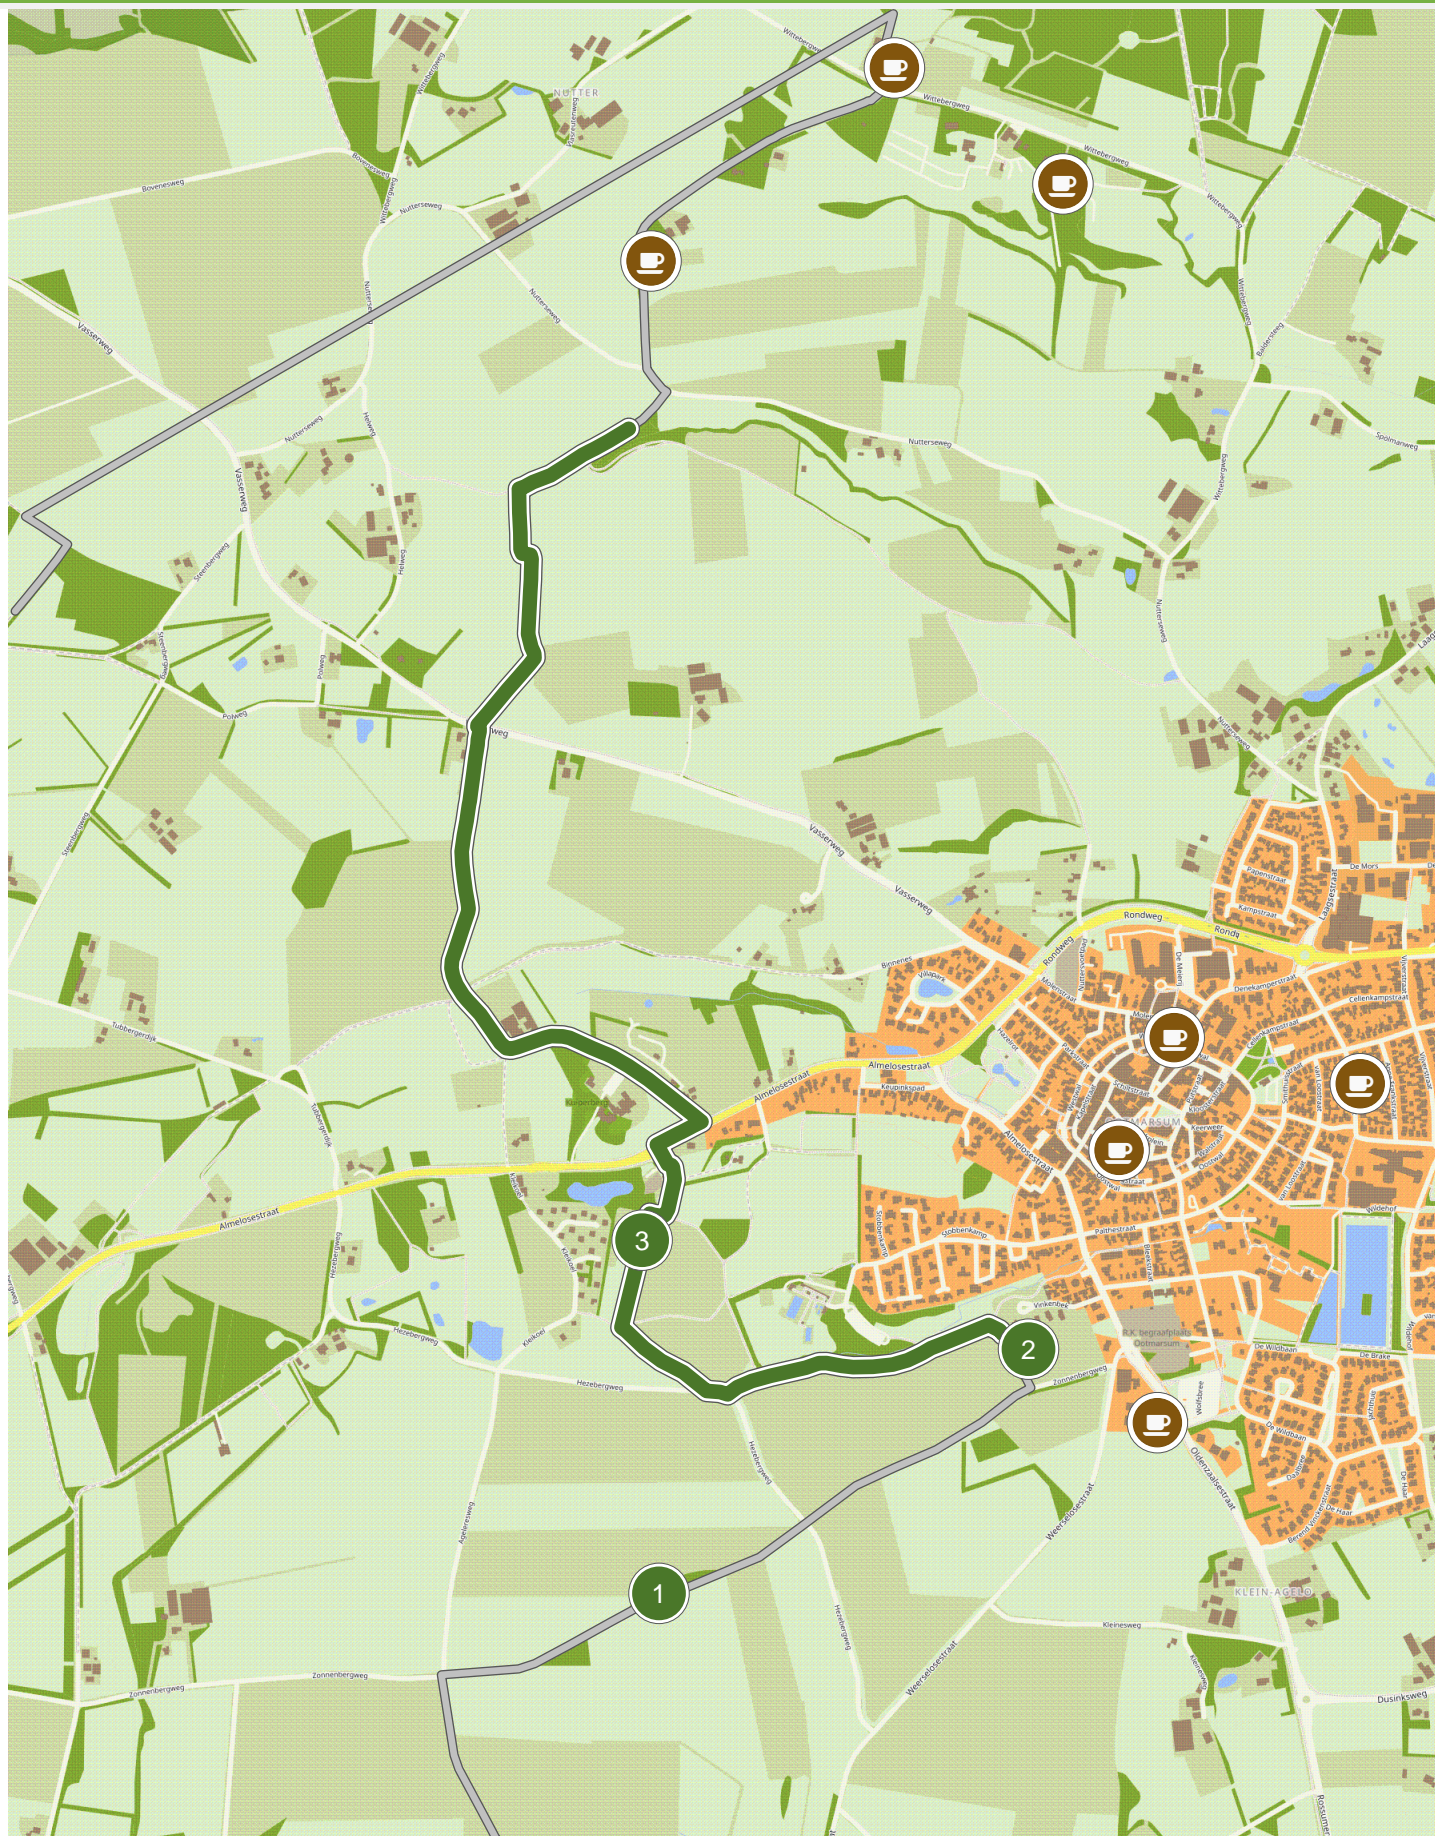

Hilligenpad - bezinningsroute (27.0 km tot 30.0 km)

Hilligenpad - bezinningsroute (30.0 km tot 33.0 km)

Hilligenpad - bezinningsroute (33.0 km tot 36.0 km)

Hilligenpad - bezinningsroute (36.0 km tot 39.0 km)

Hilligenpad - bezinningsroute (39.0 km tot 42.0 km)

Hilligenpad - bezinningsroute (42.0 km tot 45.0 km)

Hilligenpad - bezinningsroute (45.0 km tot 48.0 km)

Hilligenpad - bezinningsroute (48.0 km tot 51.0 km)

Hilligenpad - bezinningsroute (51.0 km tot 54.0 km)

Hilligenpad - bezinningsroute (57.0 km tot 60.0 km)

Hilligenpad - bezinningsroute (60.0 km tot 63.0 km)

Hilligenpad - bezinningsroute (63.0 km tot 66.0 km)

Hilligenpad - bezinningsroute (66.0 km tot 69.0 km)

Hilligenpad - bezinningsroute (69.0 km tot 72.0 km)

Hilligenpad - bezinningsroute (72.0 km tot 75.0 km)

Hilligenpad - bezinningsroute (75.0 km tot 78.0 km)