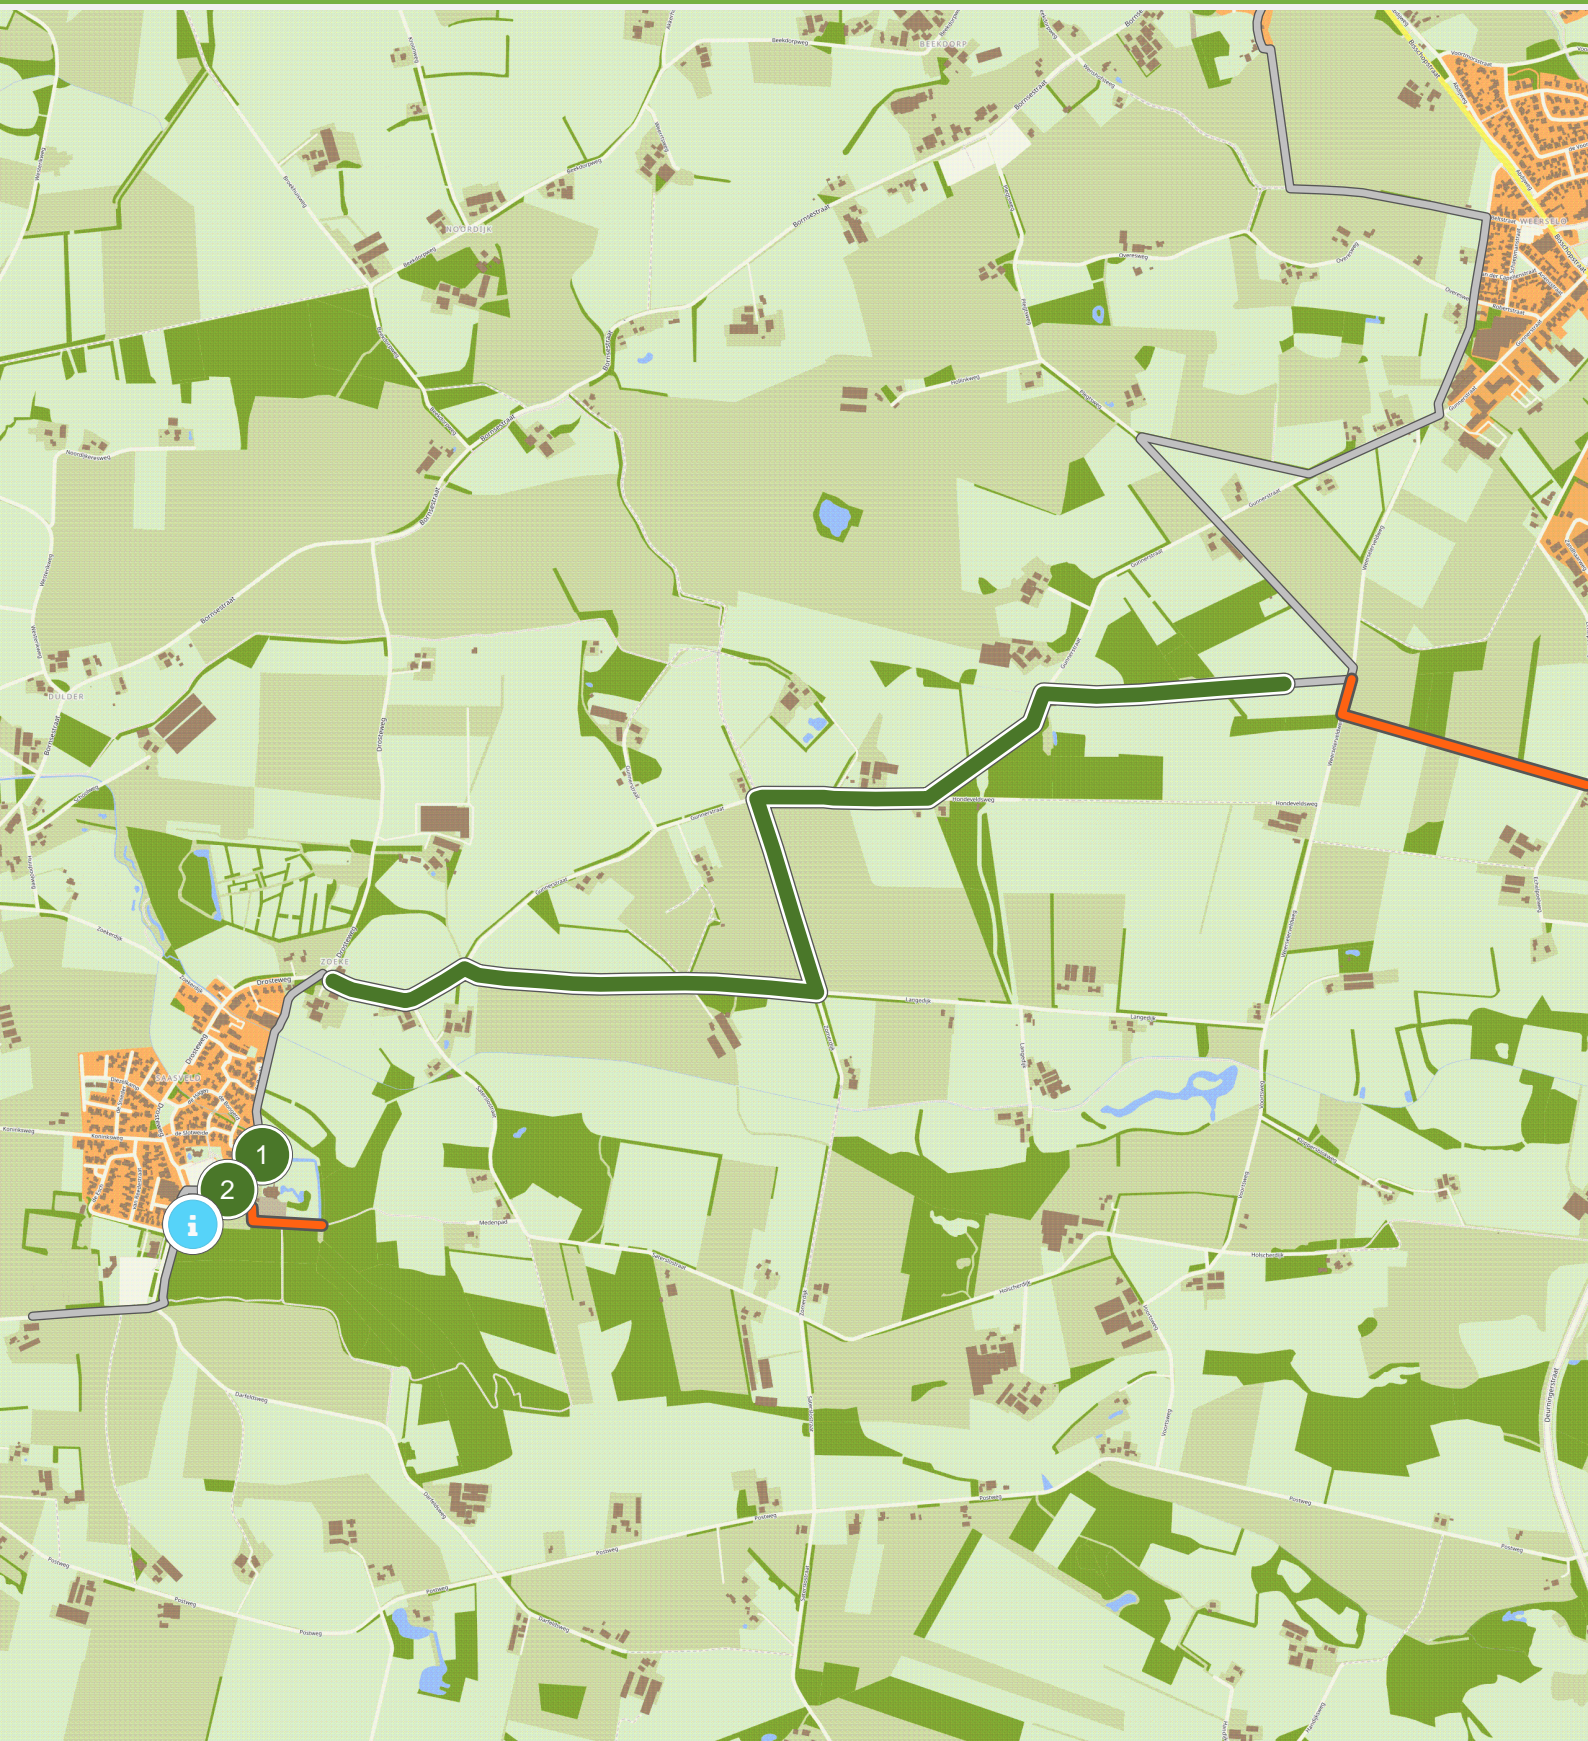

Hilligenpad - bezinningsroute (51.0 km tot 54.0 km)

Hilligenpad - bezinningsroute (57.0 km tot 60.0 km)

Hilligenpad - bezinningsroute (60.0 km tot 63.0 km)

Hilligenpad - bezinningsroute (63.0 km tot 66.0 km)

Hilligenpad - bezinningsroute (66.0 km tot 69.0 km)

Hilligenpad - bezinningsroute (69.0 km tot 72.0 km)

Hilligenpad - bezinningsroute (72.0 km tot 75.0 km)

Hilligenpad - bezinningsroute (75.0 km tot 78.0 km)

Hilligenpad - bezinningsroute (78.0 km tot 81.0 km)

Hilligenpad - bezinningsroute (81.0 km tot 84.0 km)

Hilligenpad - bezinningsroute (84.0 km tot 87.0 km)

Hilligenpad - bezinningsroute (87.0 km tot 90.0 km)