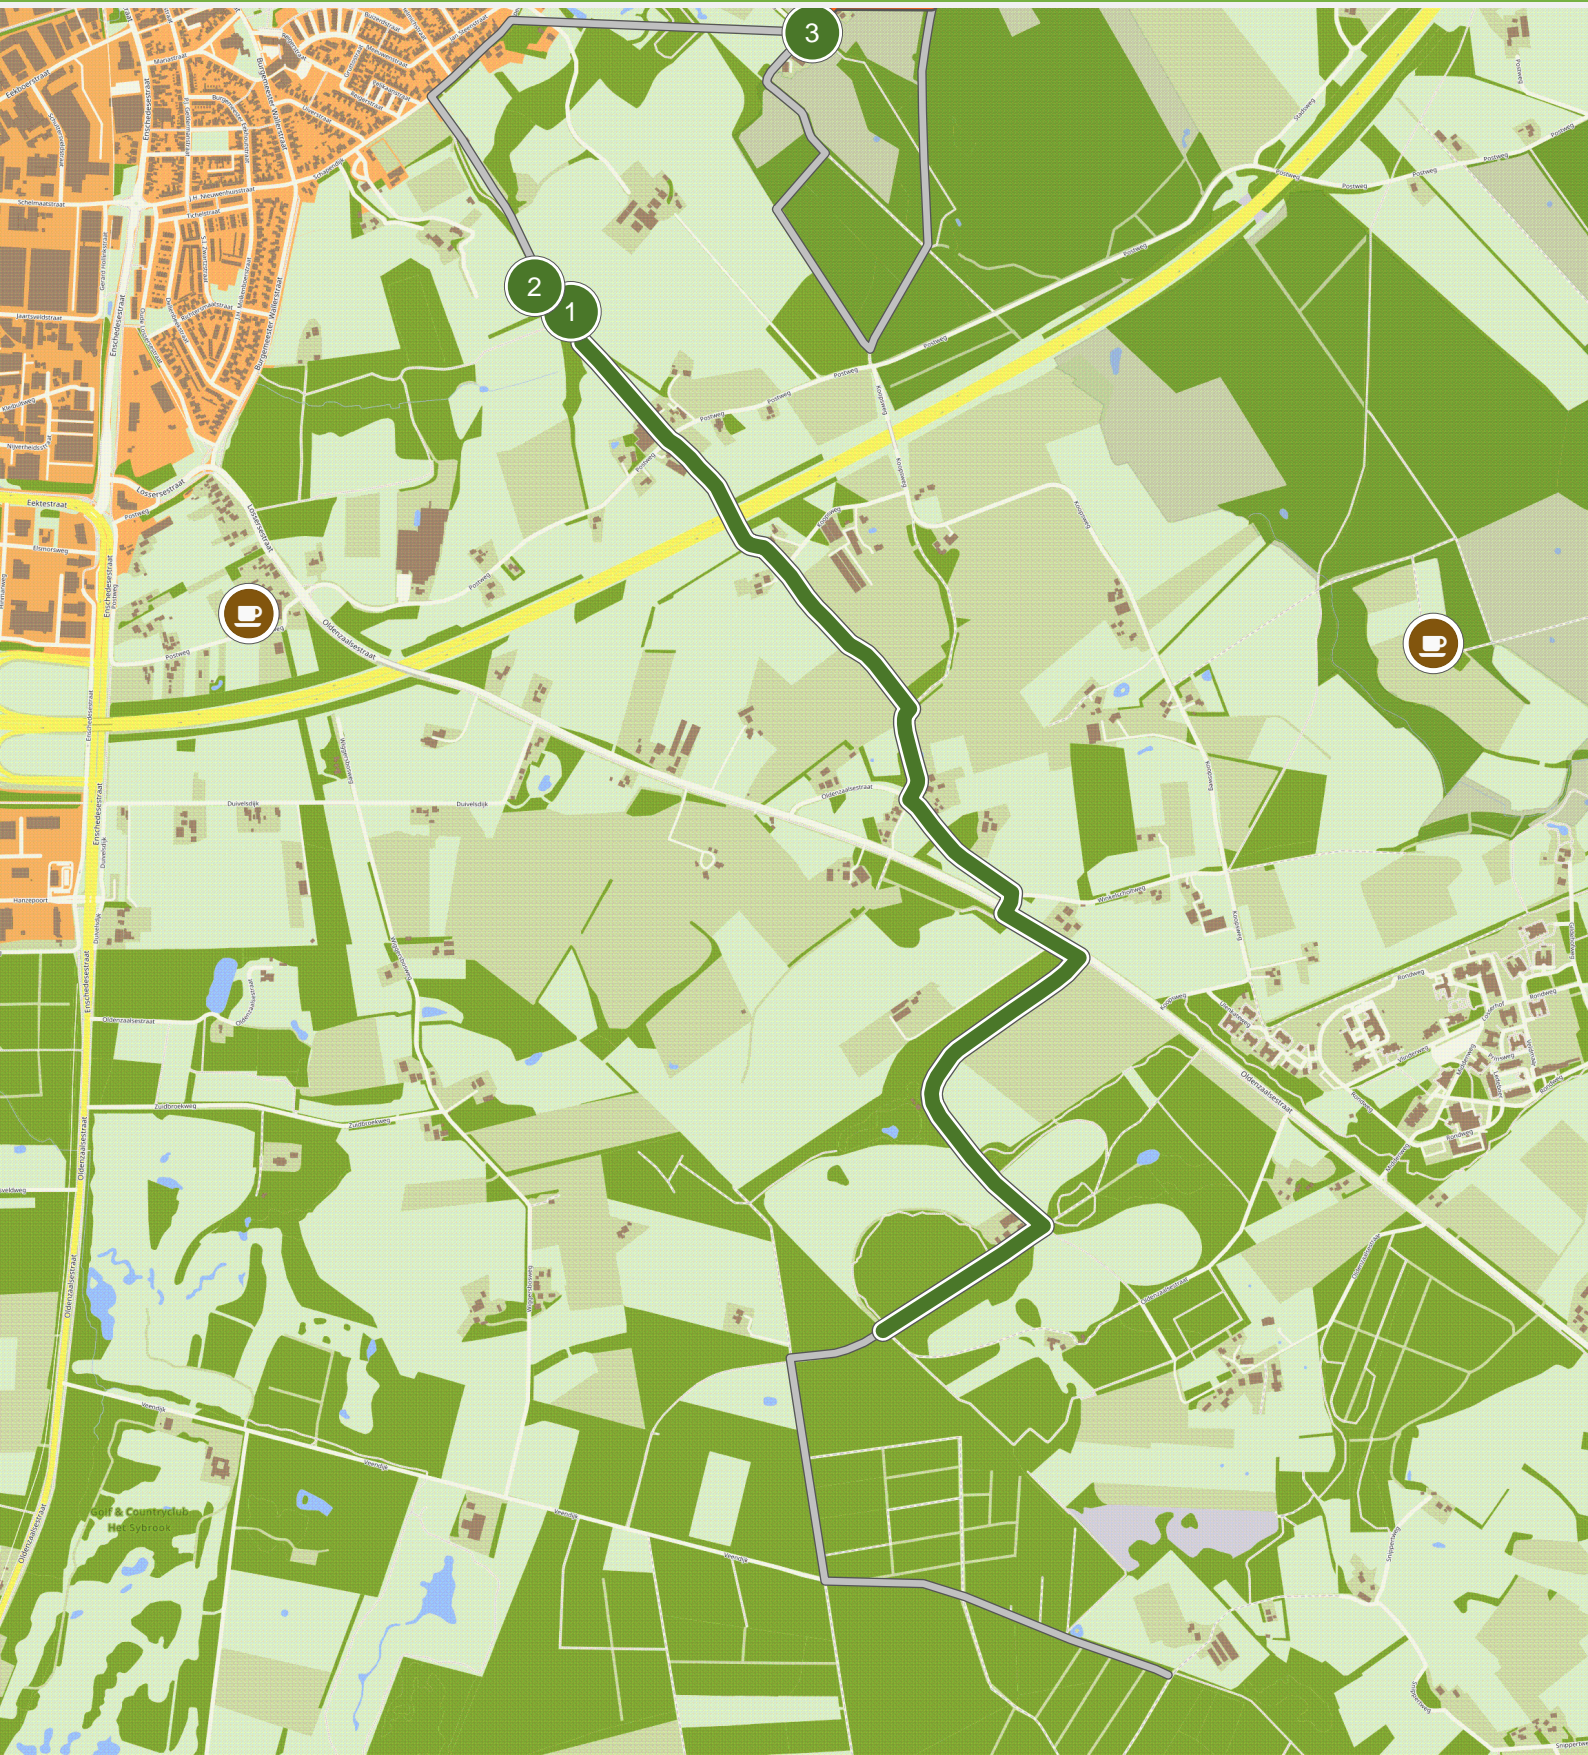

Hilligenpad - bezinningsroute (0.0 km tot 3.0 km)

Hilligenpad - bezinningsroute (3.0 km tot 6.0 km)

Hilligenpad - bezinningsroute (6.0 km tot 9.0 km)

Hilligenpad - bezinningsroute (9.0 km tot 12.0 km)

Hilligenpad - bezinningsroute (12.0 km tot 15.0 km)

Hilligenpad - bezinningsroute (15.0 km tot 18.0 km)

Hilligenpad - bezinningsroute (18.0 km tot 21.0 km)

Hilligenpad - bezinningsroute (21.0 km tot 24.0 km)

Hilligenpad - bezinningsroute (24.0 km tot 27.0 km)

Hilligenpad - bezinningsroute (27.0 km tot 30.0 km)

Hilligenpad - bezinningsroute (30.0 km tot 33.0 km)

Hilligenpad - bezinningsroute (33.0 km tot 36.0 km)

Hilligenpad - bezinningsroute (36.0 km tot 39.0 km)