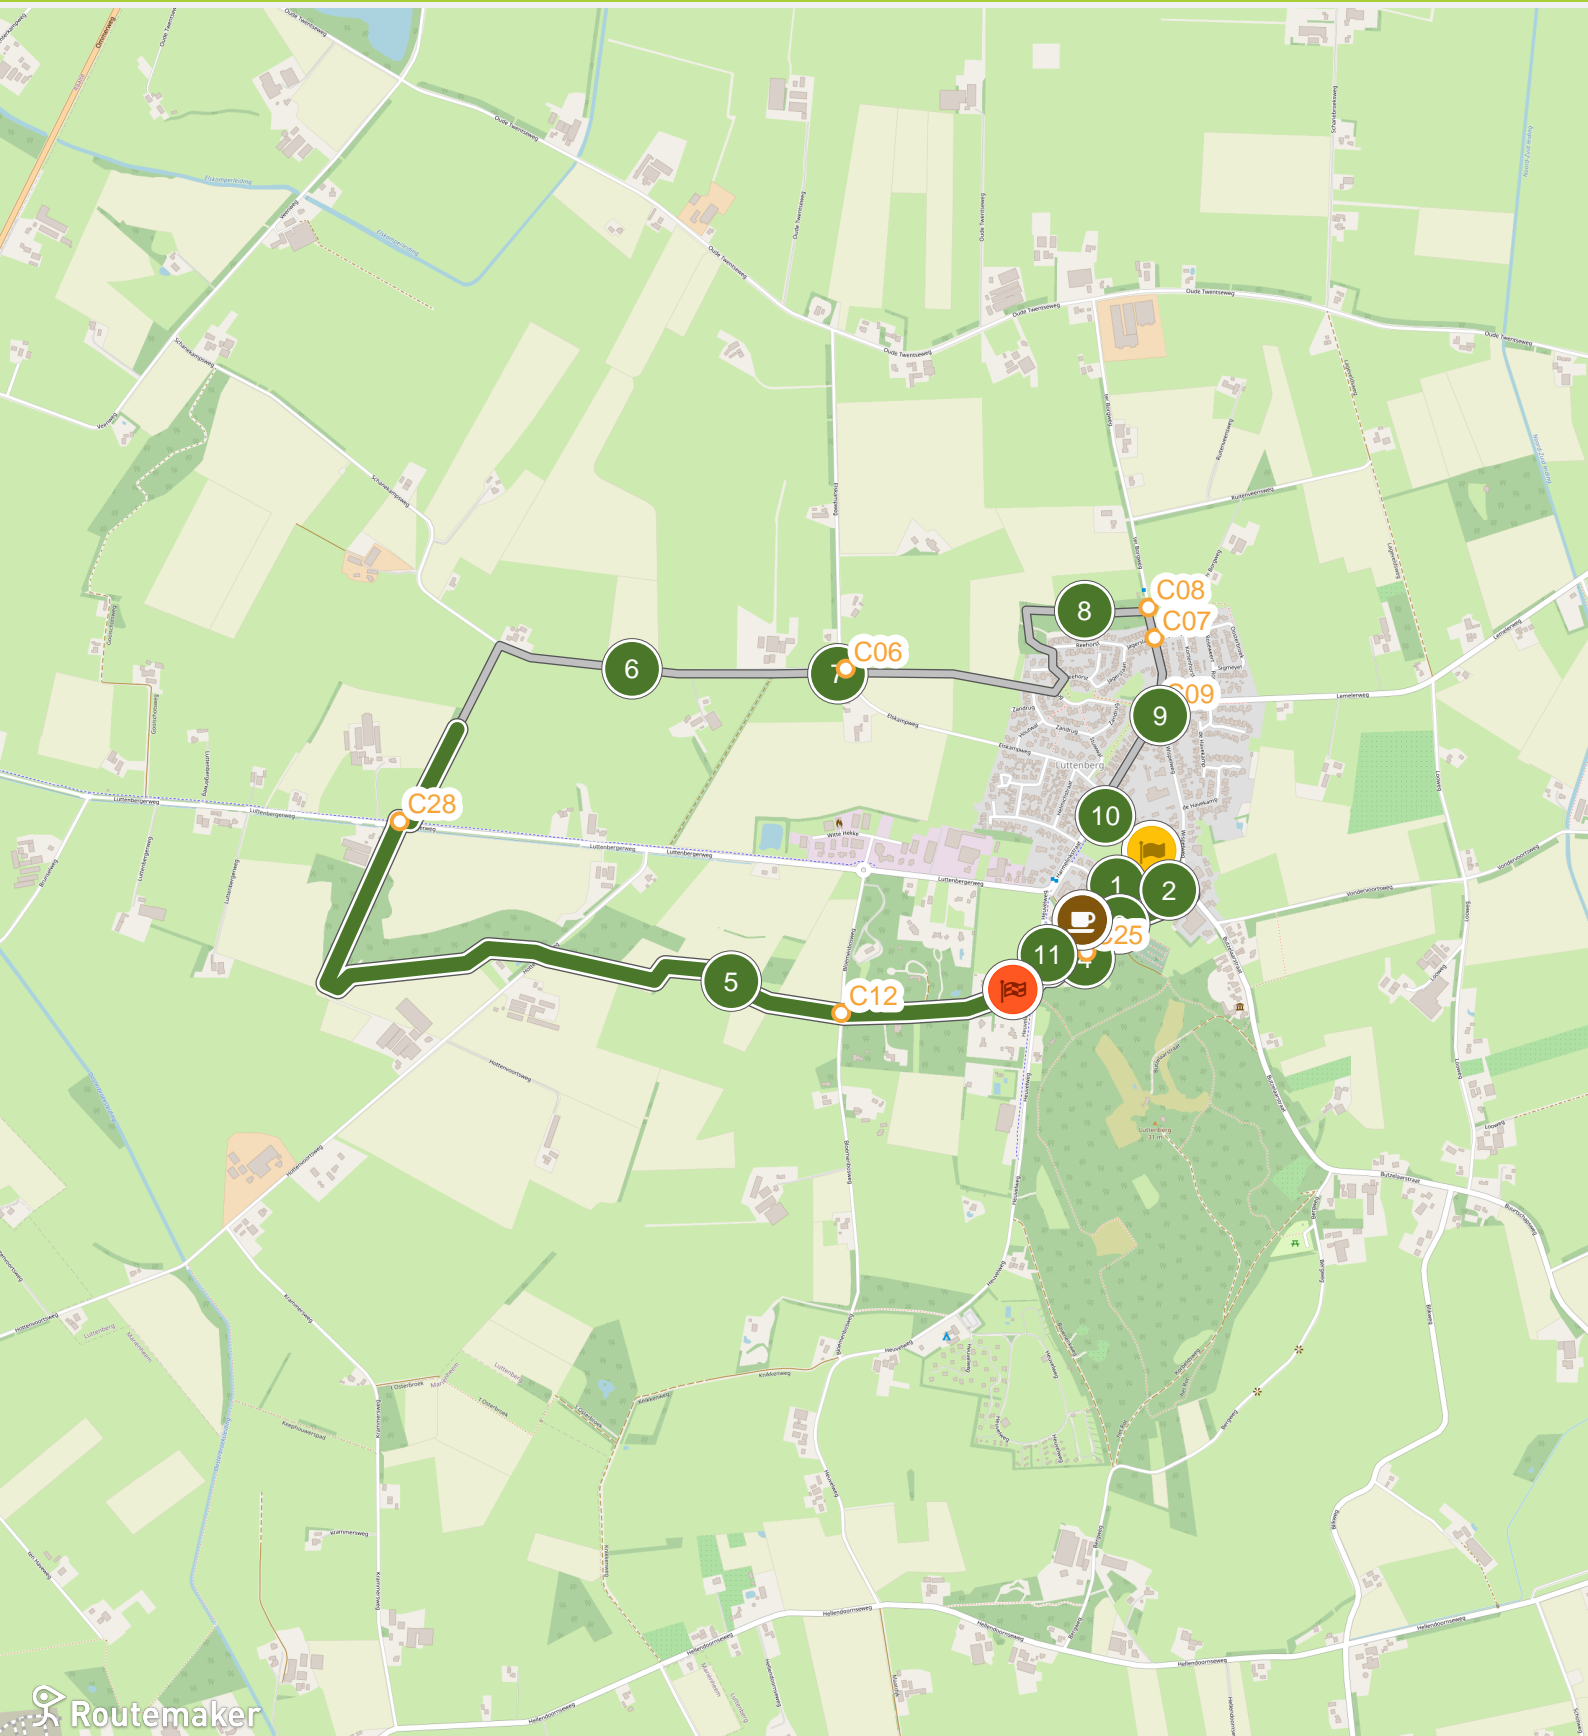

# Ommetje Luttenberg route paars (0.0 km tot 3.0 km)

# Ommetje Luttenberg route paars (3.0 km tot 5.7 km)