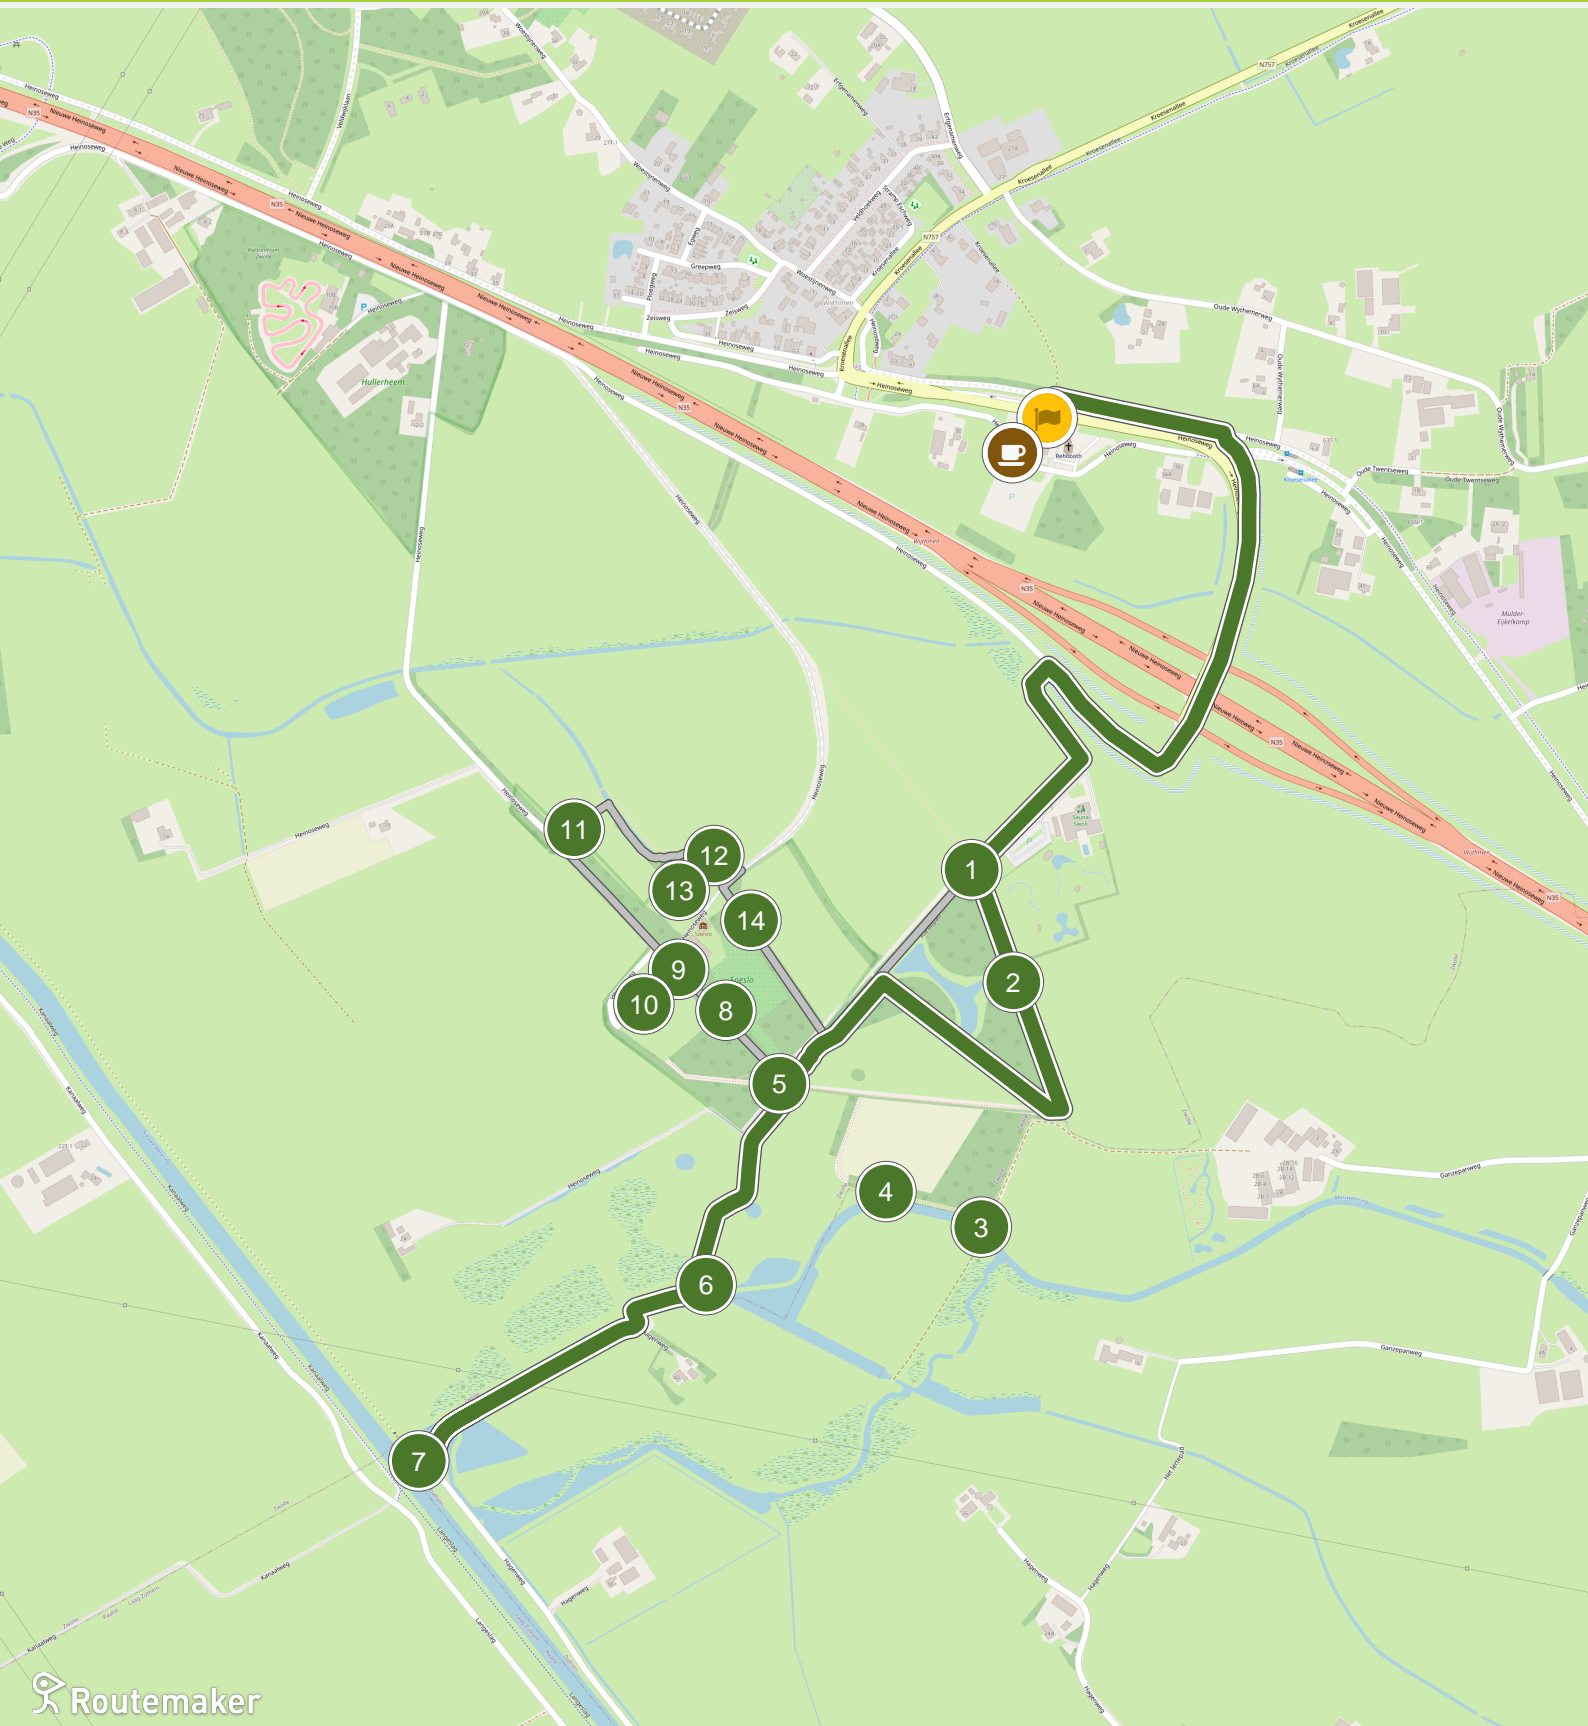

# Landgoedwandering Soeslo (0.0 km tot 3.0 km)

# Landgoedwandeling Soeslo (3.0 km tot 6.2 km)