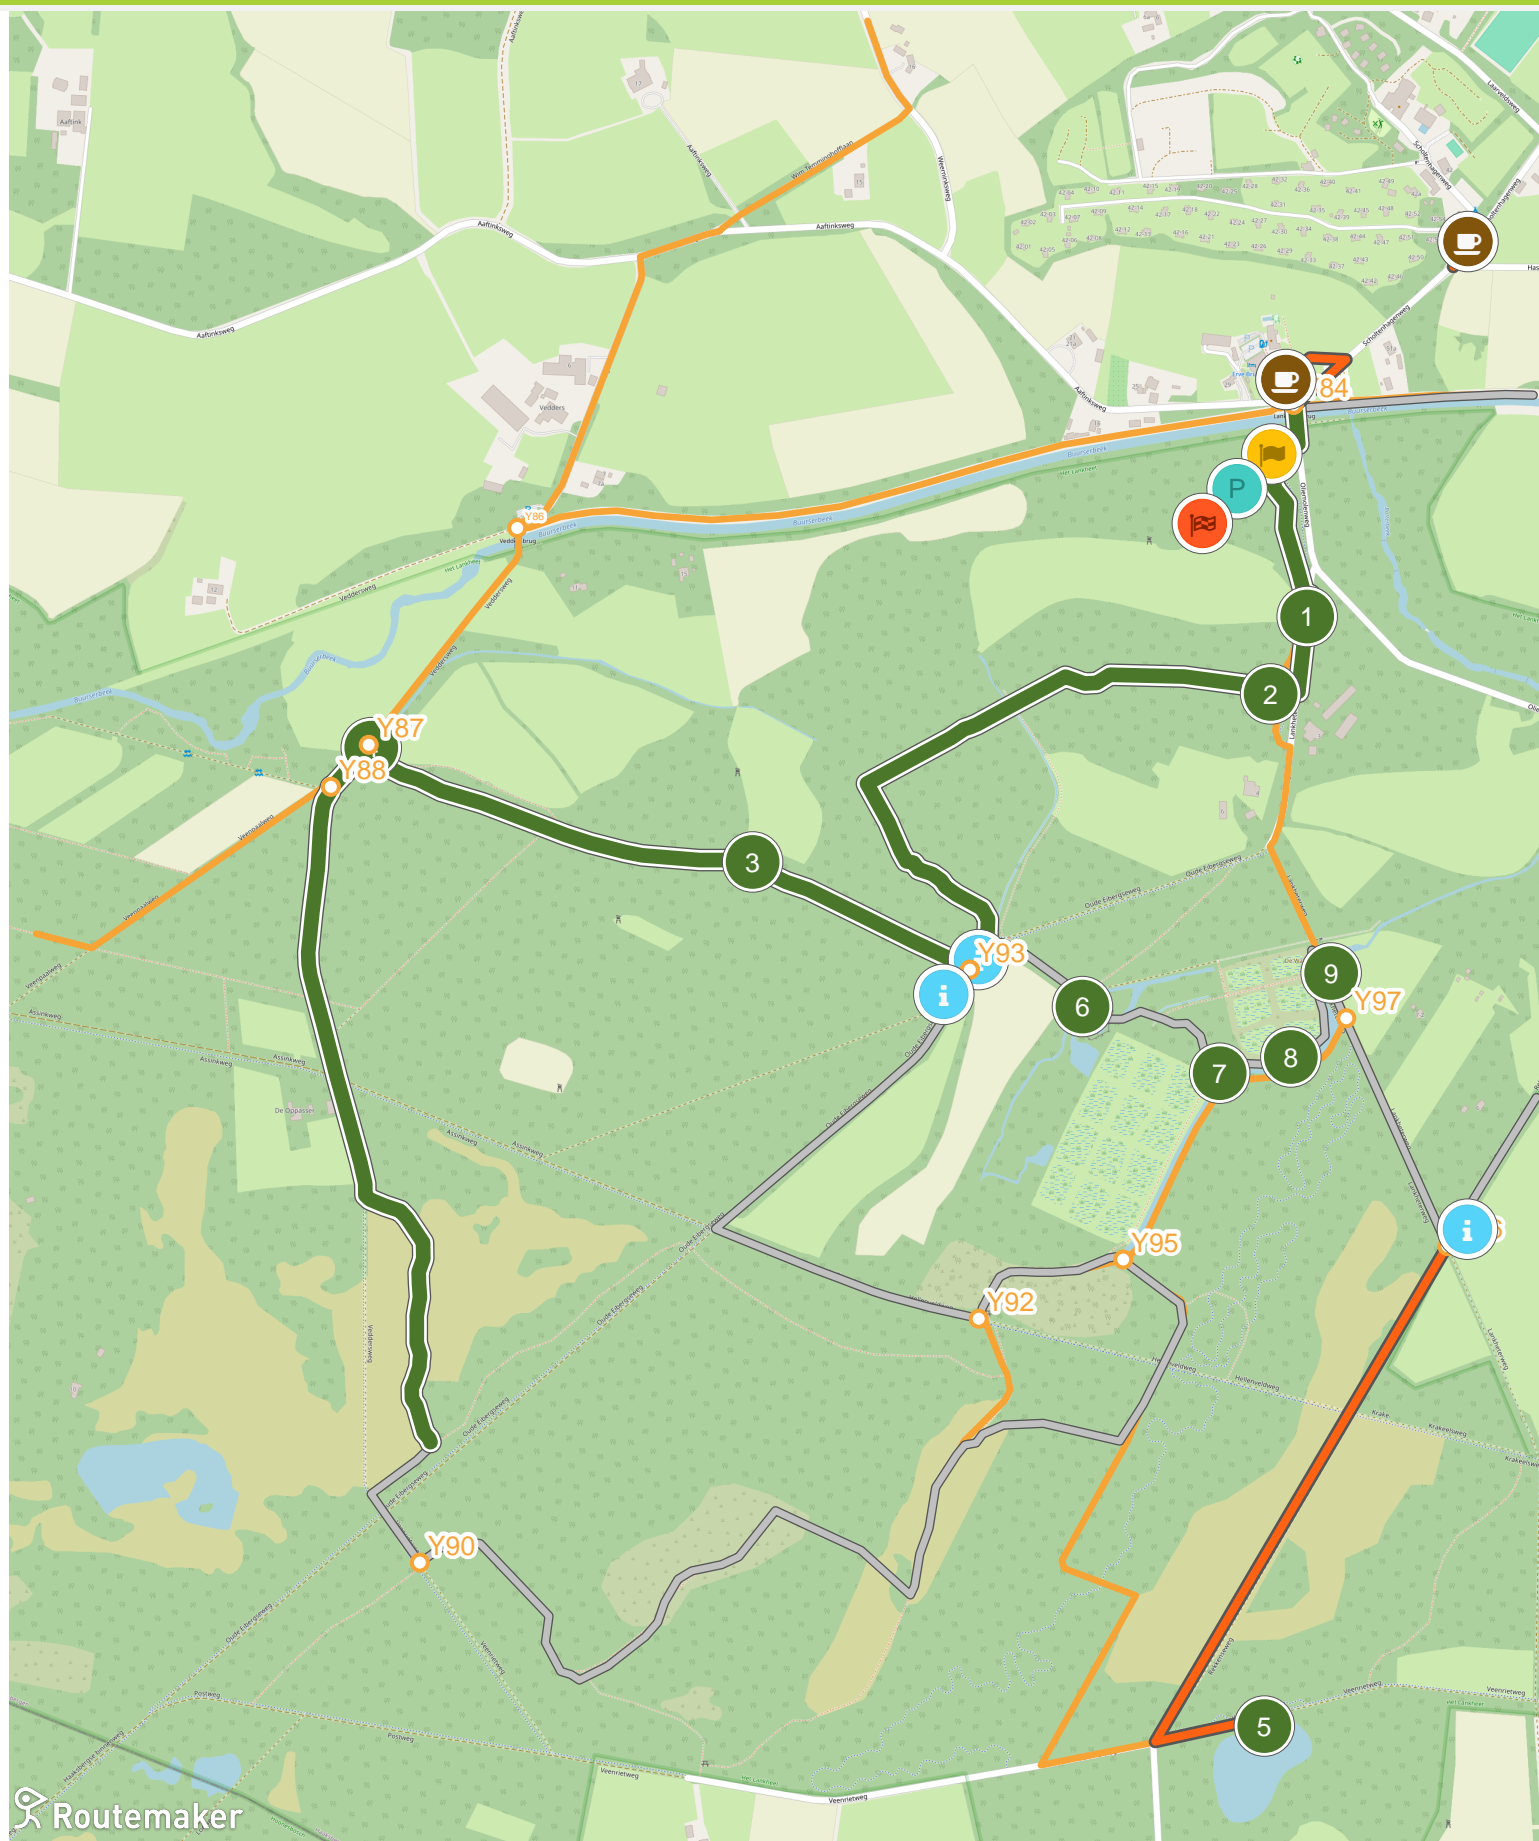

Haaksbergen waterpark Lankheet (0.0 km tot 3.0 km)

Haaksbergen waterpark Lankheet (3.0 km tot 6.0 km)

Haaksbergen waterpark Lankheet (6.0 km tot 8.8 km)