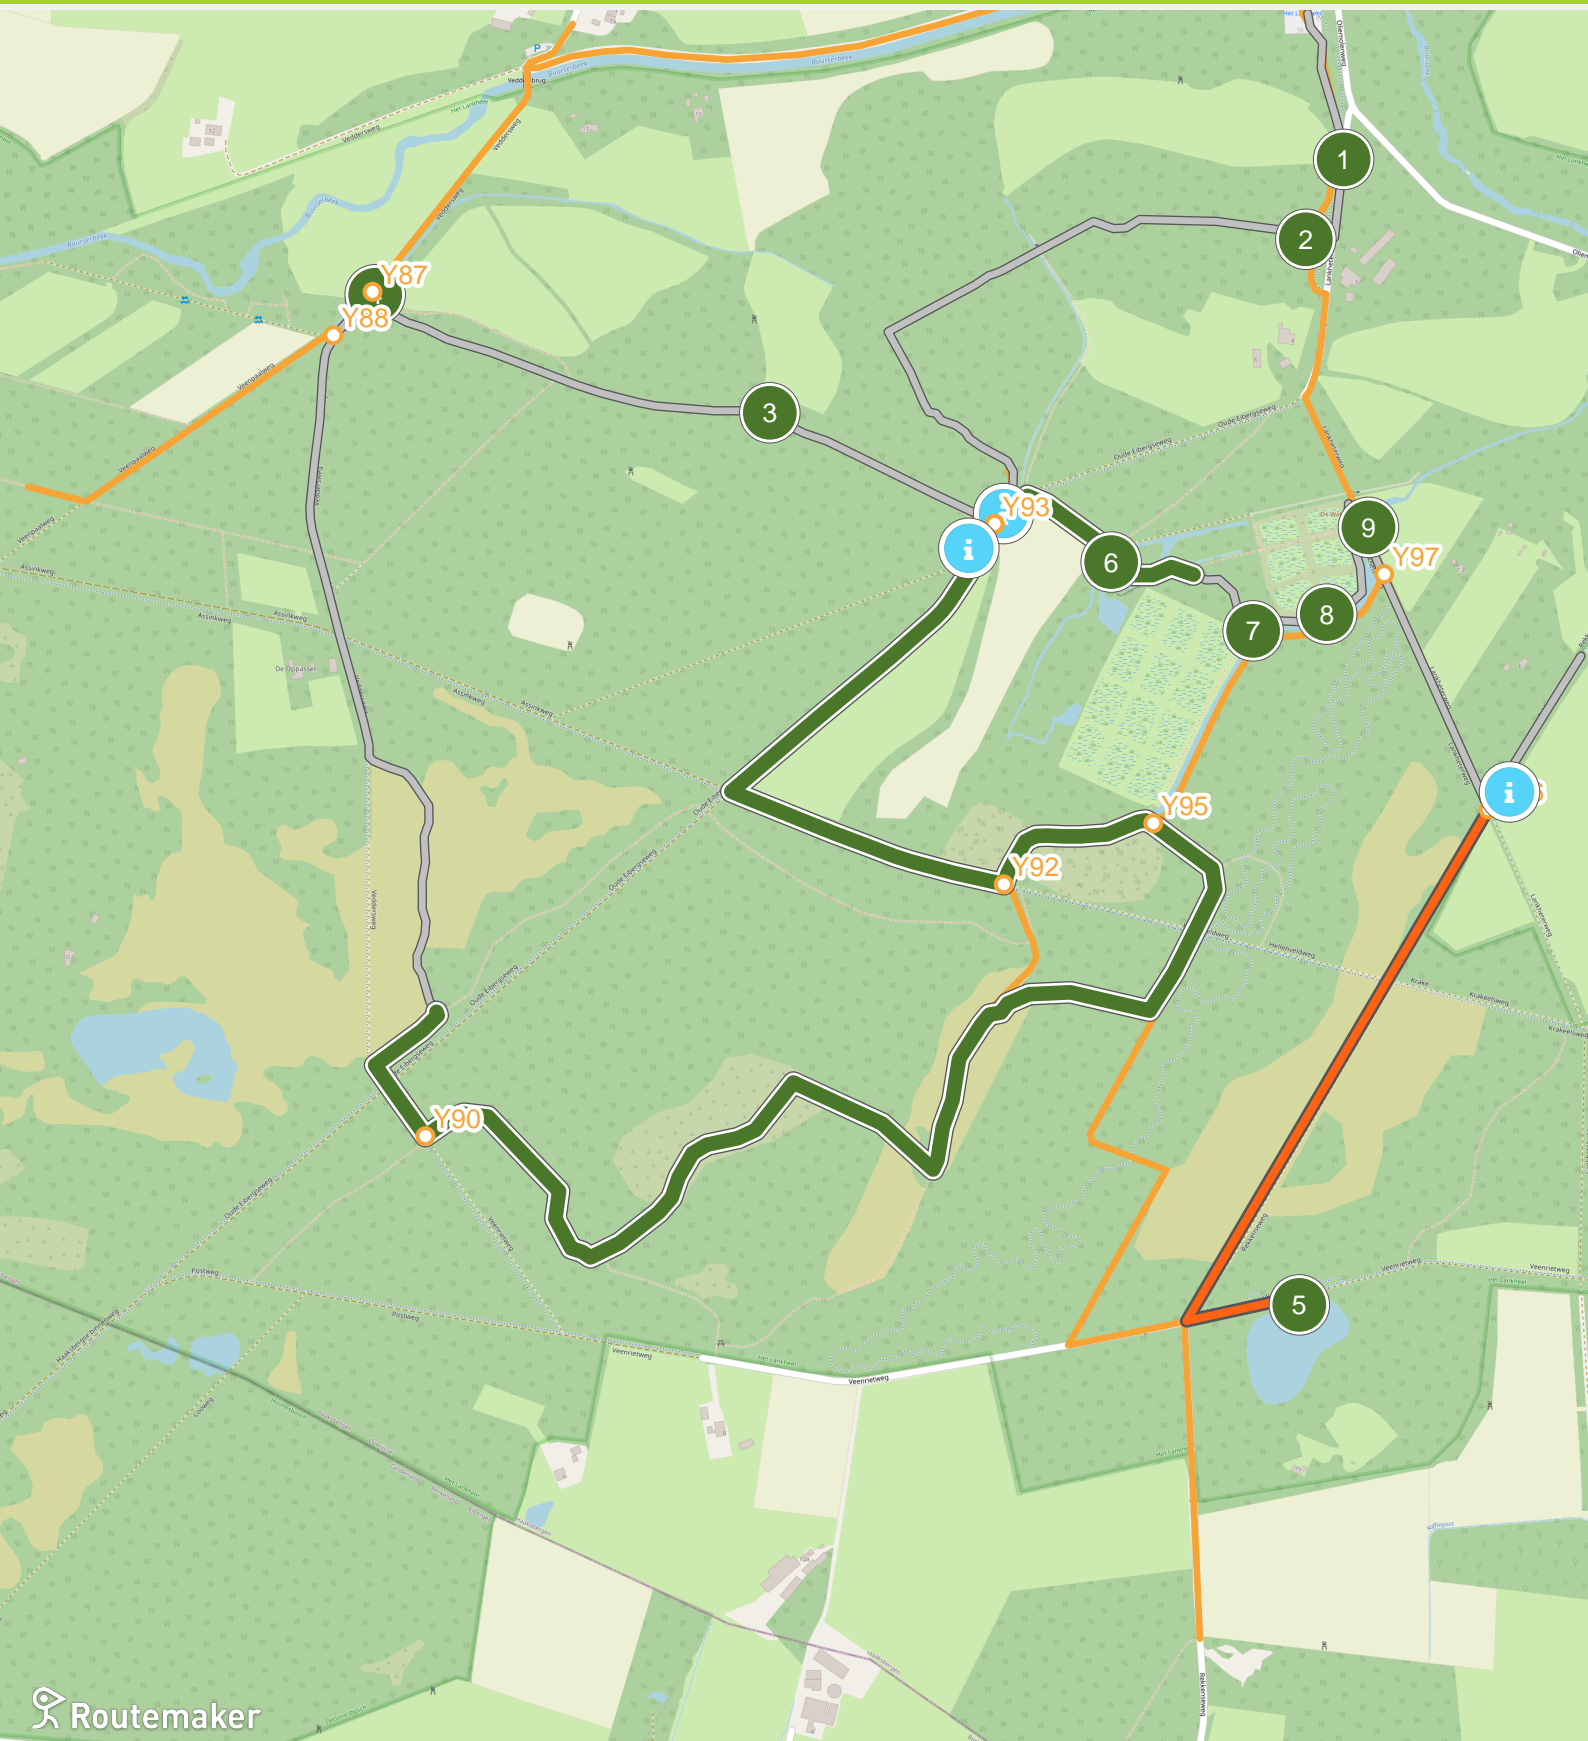

Haaksbergen waterpark Lankheet (0.0 km tot 3.0 km)

Haaksbergen waterpark Lankheet (3.0 km tot 6.0 km)

Haaksbergen waterpark Lankheet (6.0 km tot 8.8 km)